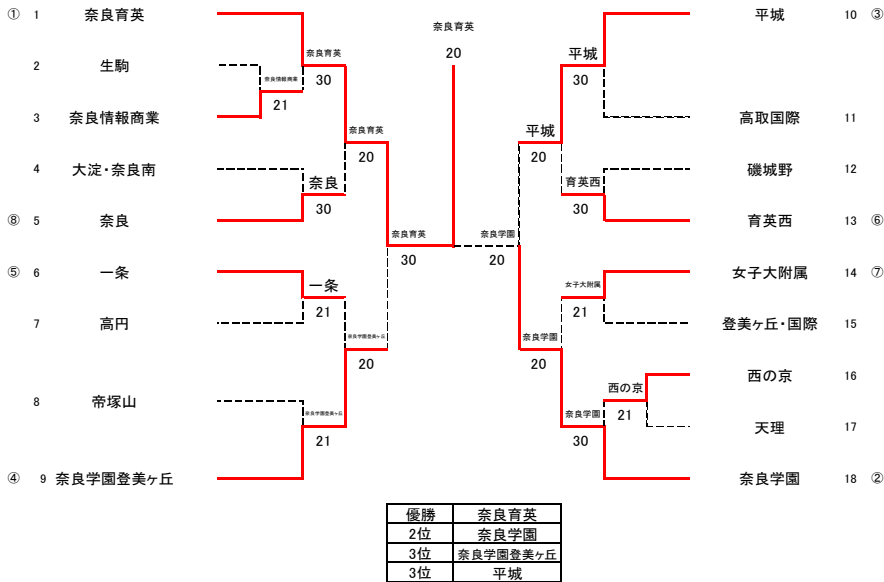

令和3年度 全国高等学校総合体育大会奈良県予選
男子団体

SFR1	1	奈良育英	20	平城	11
D		坂江 天龍③	61	山森 暉③	
S1		乾 輝大③	23打切	櫻井 拓美③	
S2		農本 賢③	61	蓮見 友羽③	
		渡辺 直生①	61	木本 輝介③	

FR	1	奈良育英	20	奈良学園	21
D		坂江 天龍③	41打切	岡村 圭一郎③	
S1		乾 輝大③	61	柏井 創太郎②	
S2		農本 賢③	61	山田 悠徳②	
		渡辺 直生①	61	中村 碧翔③	

SFR2	16	東大寺学園	02	奈良学園	21
D		小林 奏太②	45打切	岡村 圭一郎③	
S1		古橋 勇人②	61	柏井 創太郎②	
S2		薄葉 佳裕②	61	山田 悠伊②	
		桶見 優②	61	中村 碧翔③	

令和3年度 全国高等学校総合体育大会奈良県予選(テニス部)
女子団体

SFR1	1	奈良育英	30	奈良学園登美ヶ丘	9
D		岩佐 里彩③	61	林 未結③	
S1		栗尾 美羽③	60	竹田 花菜③	
S2		奥野 柚来③	60	森 裕美②	
		松倉 寧音②	60	藤田 真尋③	