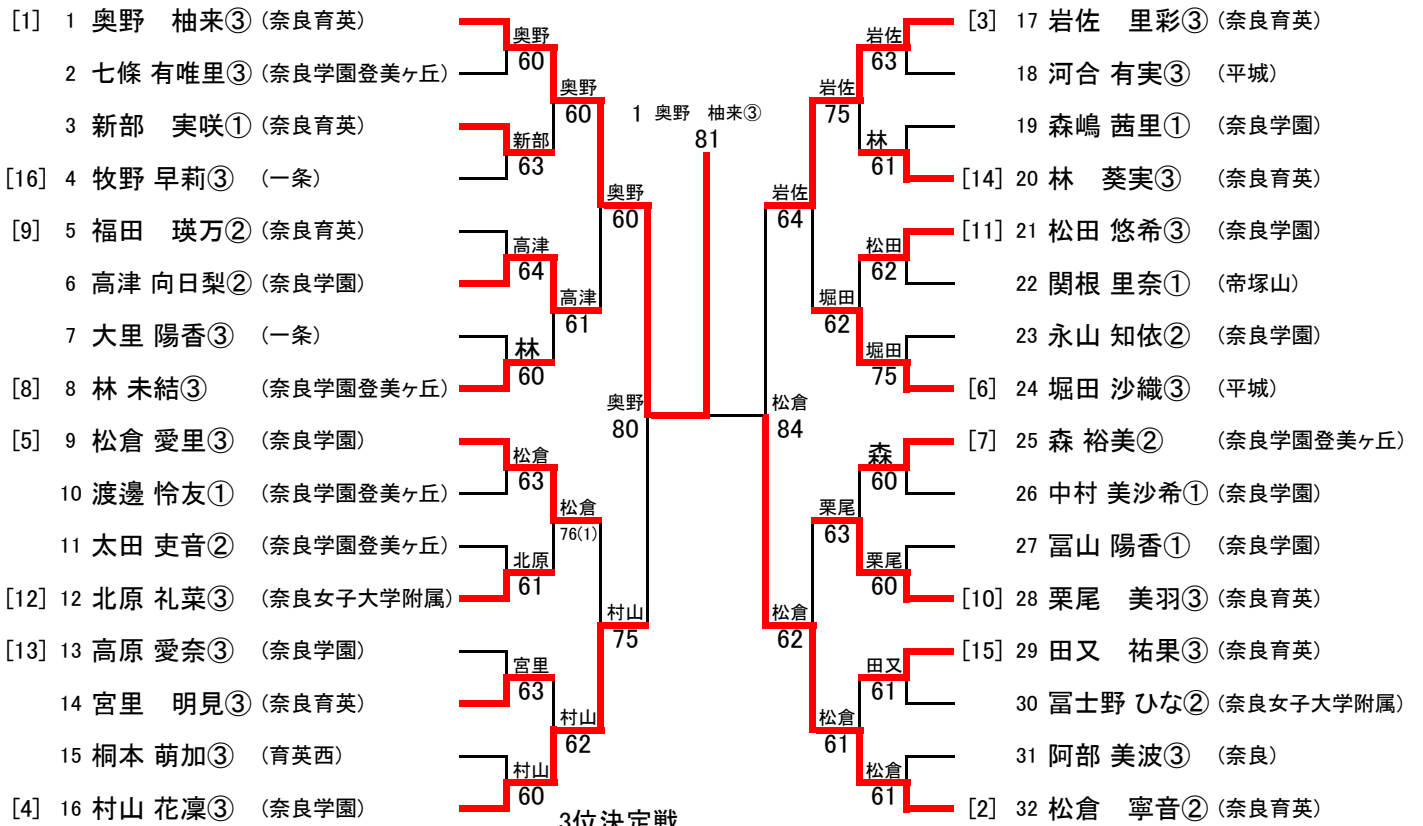

令和3年度 全国高等学校総合体育大会奈良県予選(テニスの部)

女子シングルス本戦