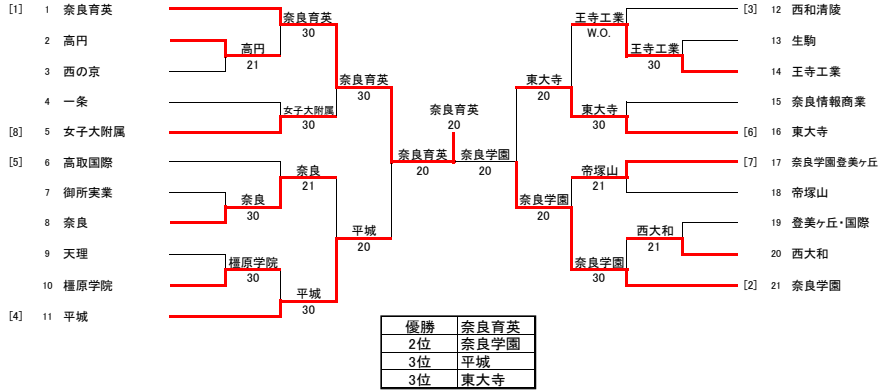

令和3年度 全国高等学校総合体育大会奈良県予選
男子団体

SFR1	1	奈良育英	20	平城	11
D		坂江 天龍③	61	山森 暉③	
S1		乾 輝大③	23打切	櫻井 拓美③	
S2		農本 賢③	61	蓮見 友羽③	
		渡辺 直生①	61	木本 輝介③	

FR	1	奈良育英	20	奈良学園	21
D		坂江 天龍③	41打切	岡村 圭一郎③	
S1		乾 輝大③	61	柏井 創太郎②	
S2		農本 賢③	61	山田 悠徳②	
		渡辺 直生①	61	中村 碧翔③	