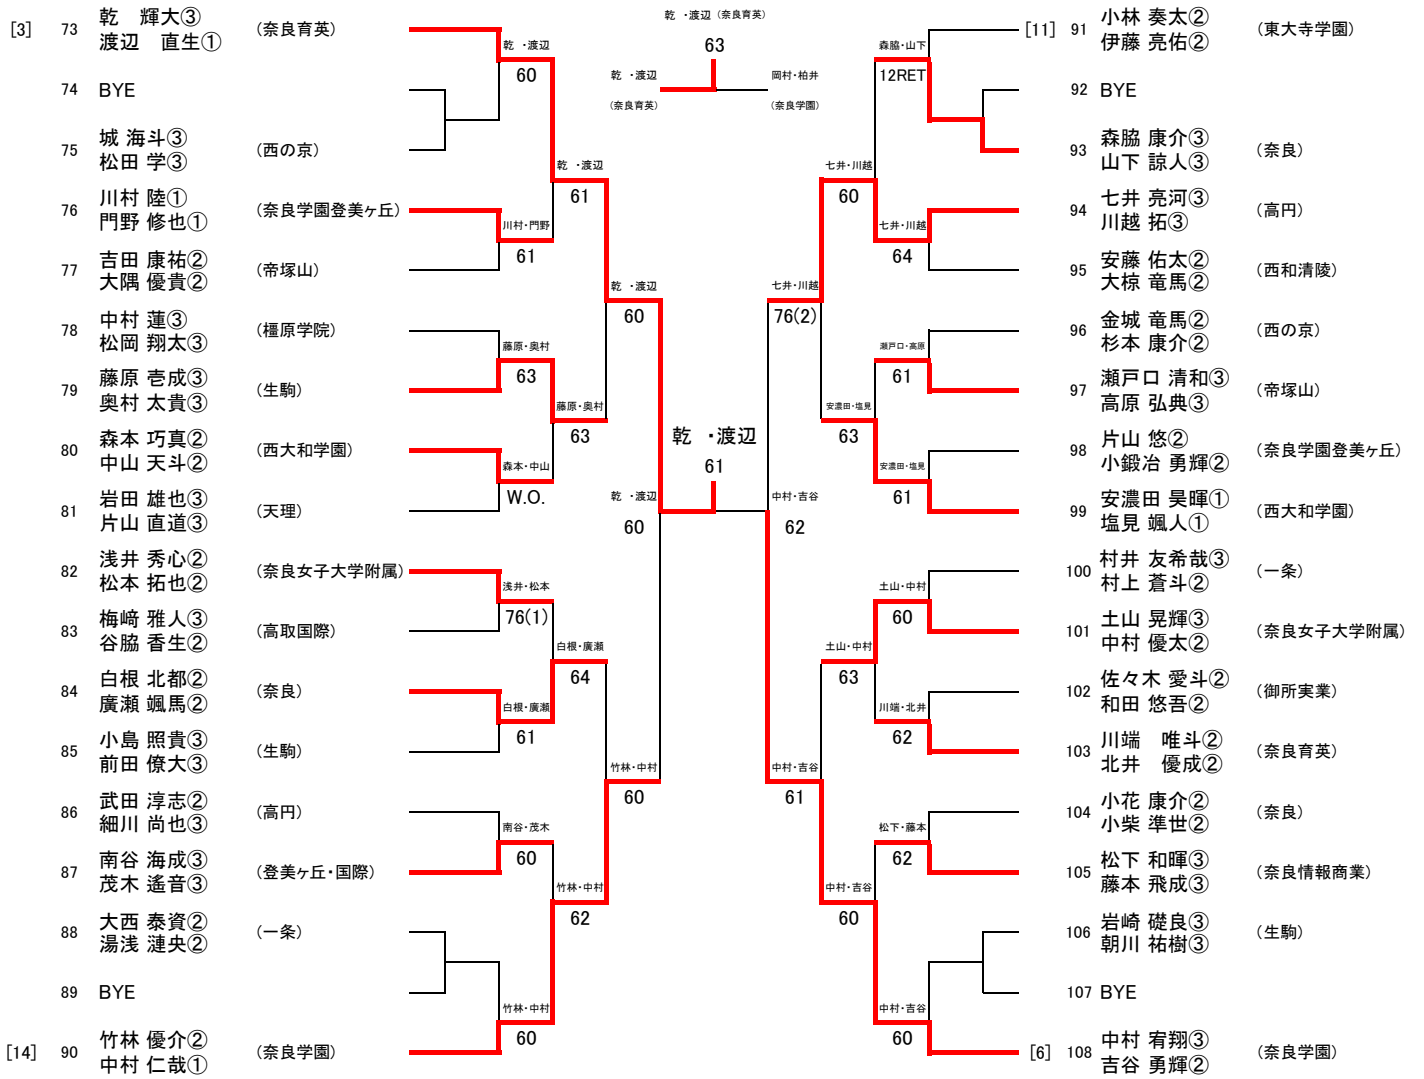

男子ダブルス(3/4)

SFR