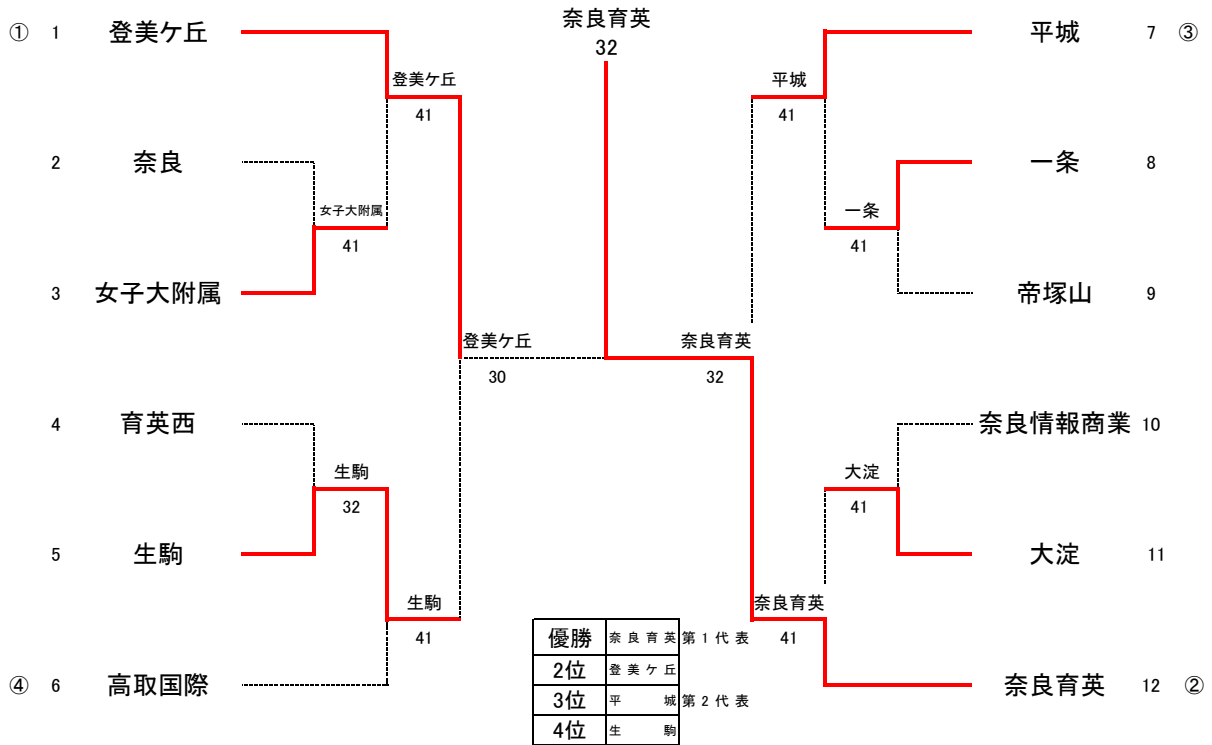

平成30年度 奈良県高校新人大会兼
第41回 全国選抜高等学校テニス大会 奈良県予選

女子団体

SFR1	1	登美ヶ丘	30	生駒	5
S1		横井 優②	60	麓 裕里奈②	
D1		田村 琴海①	16	篠原 ゆうな②	
		荒井 真帆①		新山 妃奈①	
S2		今井 雪乃①	60	新居 陽奈②	
D2		大川 寧々②	61	呉 彩乃①	
		倉垣 唯①		富田 真菜①	
S2		馬道 萌絵①	54打切	中野 由唯②	

FR	1	登美ヶ丘	23	奈良育英	12
S1		横井 優②	46	廣瀬 まり①	
D1		田村 琴海①	16	本田 美奈②	
		荒井 真帆①		横田 理沙①	
S2		今井 雪乃①	60	折尾 華音②	
D2		馬道 萌絵①	60	北岡 一華①	
		倉垣 唯①		脇田 智加①	
S2		大川 寧々②	36	橋詰 咲笑①	

SFR2	7	平城	23	奈良育英	12
S1		亀田 恵利奈②	57	廣瀬 まり①	
D1		向山 ひかり①	63	本田 美奈②	
		大野 美南帆①		横田 理沙①	
S2		廣瀬 風花①	36	折尾 華音②	
D2		山下 若菜②	60	北岡 一華①	
		宮本 こあき①		脇田 智加①	
S2		奥野 紗那②	26	橋詰 咲笑①	

3位決定R	5	生駒	05	平城	7
S1		麓 裕里奈②	06	亀田 恵利奈②	
D1		篠原 ゆうな②	26	櫻井 千尋②	
		新山 妃奈①		吉川 光咲②	
S2		新居 陽奈②	06	廣瀬 風花①	
D2		呉 彩乃①	36	山下 若菜②	
		富田 真菜①		宮本 こあき①	
S2		中野 由唯②	06	奥野 紗那②	

第2代表決定R	1	登美ヶ丘	13	平城	7
S1		横井 優②	62	亀田 恵利奈②	
D1		今井 雪乃①	67(6)	奥野 紗那②	
		倉垣 唯①		大野 美南帆①	
S2		大川 寧々②	43打切	向山 ひかり①	
D2		田村 琴海①	06	山下 若菜②	
		荒井 真帆①		宮本 こあき①	
S2		馬道 萌絵①	06	廣瀬 風花①