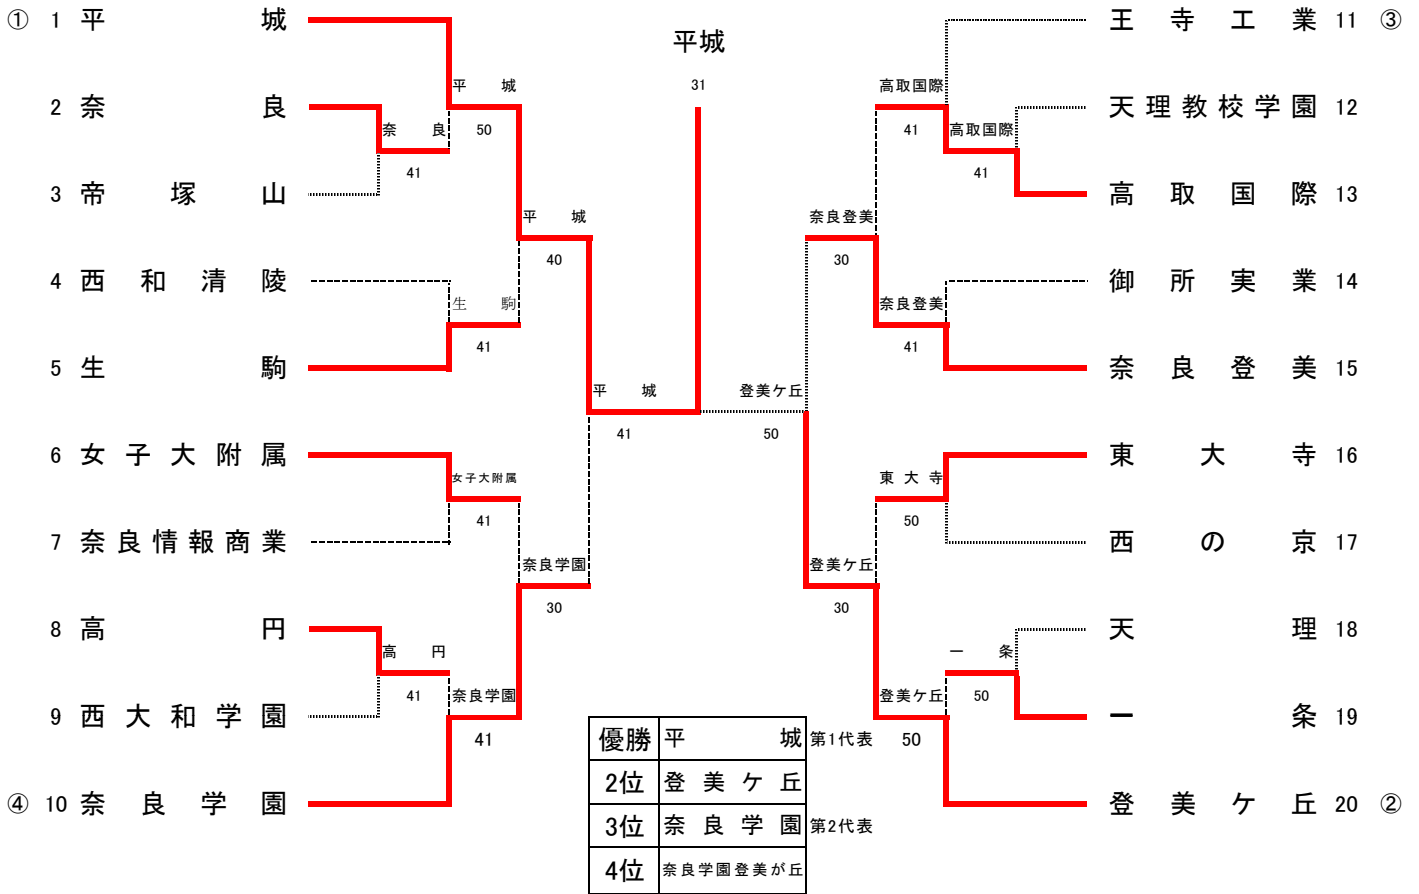

平成30年度 奈良県高校新人大会兼 第41回 全国選抜高等学校テニス大会 奈良県予選 男子団体

SFR1	1	平城	41	奈良学園	10
S1		吉川 真太郎②	06	大村 泰生①	
D1		松倉 一志② 稲津 勇紀②	75	中村 魁① 櫻本 寛仁②	
S2		河野 元輝①	61	辻江 元太郎②	
D2		樫原 慧② 森 龍馬②	60	吉谷 壮矢① 藤森 敬①	
S2		永尾 翔一①	60	松本 啓志①	

FR	1	平城	31	登美ヶ丘	20
S1		吉川 真太郎②	36	木下 龍世②	
D1		松倉 一志② 稲津 勇紀②	64	鈴江 一太② 大西 健太②	
S2		河野 元輝①	64	前田 拓哉②	
D2		樫原 慧② 森 龍馬②	61	植野 要樹② 河野 靖也②	
S2		永尾 翔一①	21 打切	吉岡 樹希②	

SFR2	15	奈良登美	05	登美ヶ丘	20
S1		田中 遥一②	16	木下 龍世②	
D1		樫谷 俊一郎① 大宮 陸①	46	鈴江 一太② 大西 健太②	
S2		進藤 奨悟①	16	前田 拓哉②	
D2		皿井 元葵② 地村 悠紀①	06	植野 要樹② 河野 靖也②	
S2		古川 真也②	16	吉岡 樹希②	

第2代表 決定戦	10	奈良学園	30	奈良登美	15
S1		大村 泰生	50 打切	田中 遥一②	
D1		中村 魁 櫻本 寛仁	60	樫谷 俊一郎① 大宮 陸①	
S2		辻江 元太郎	61	進藤 奨悟①	
D2		吉谷 壮矢 藤森 敬	60	皿井 元葵② 地村 悠紀①	
S2		松本 啓志	00 打切	古川 真也②	

第2代表 決定戦	10	奈良学園	30	登美ヶ丘	20
S1		大村 泰生	63	木下 龍世②	
D1		中村 魁 櫻本 寛仁	62	鈴江 一太② 大西 健太②	
S2		辻江 元太郎	62	前田 拓哉②	
D2		吉谷 壮矢 藤森 敬	43 打切	植野 要樹② 河野 靖也②	
S2		松本 啓志	02 打切	吉岡 樹希②	