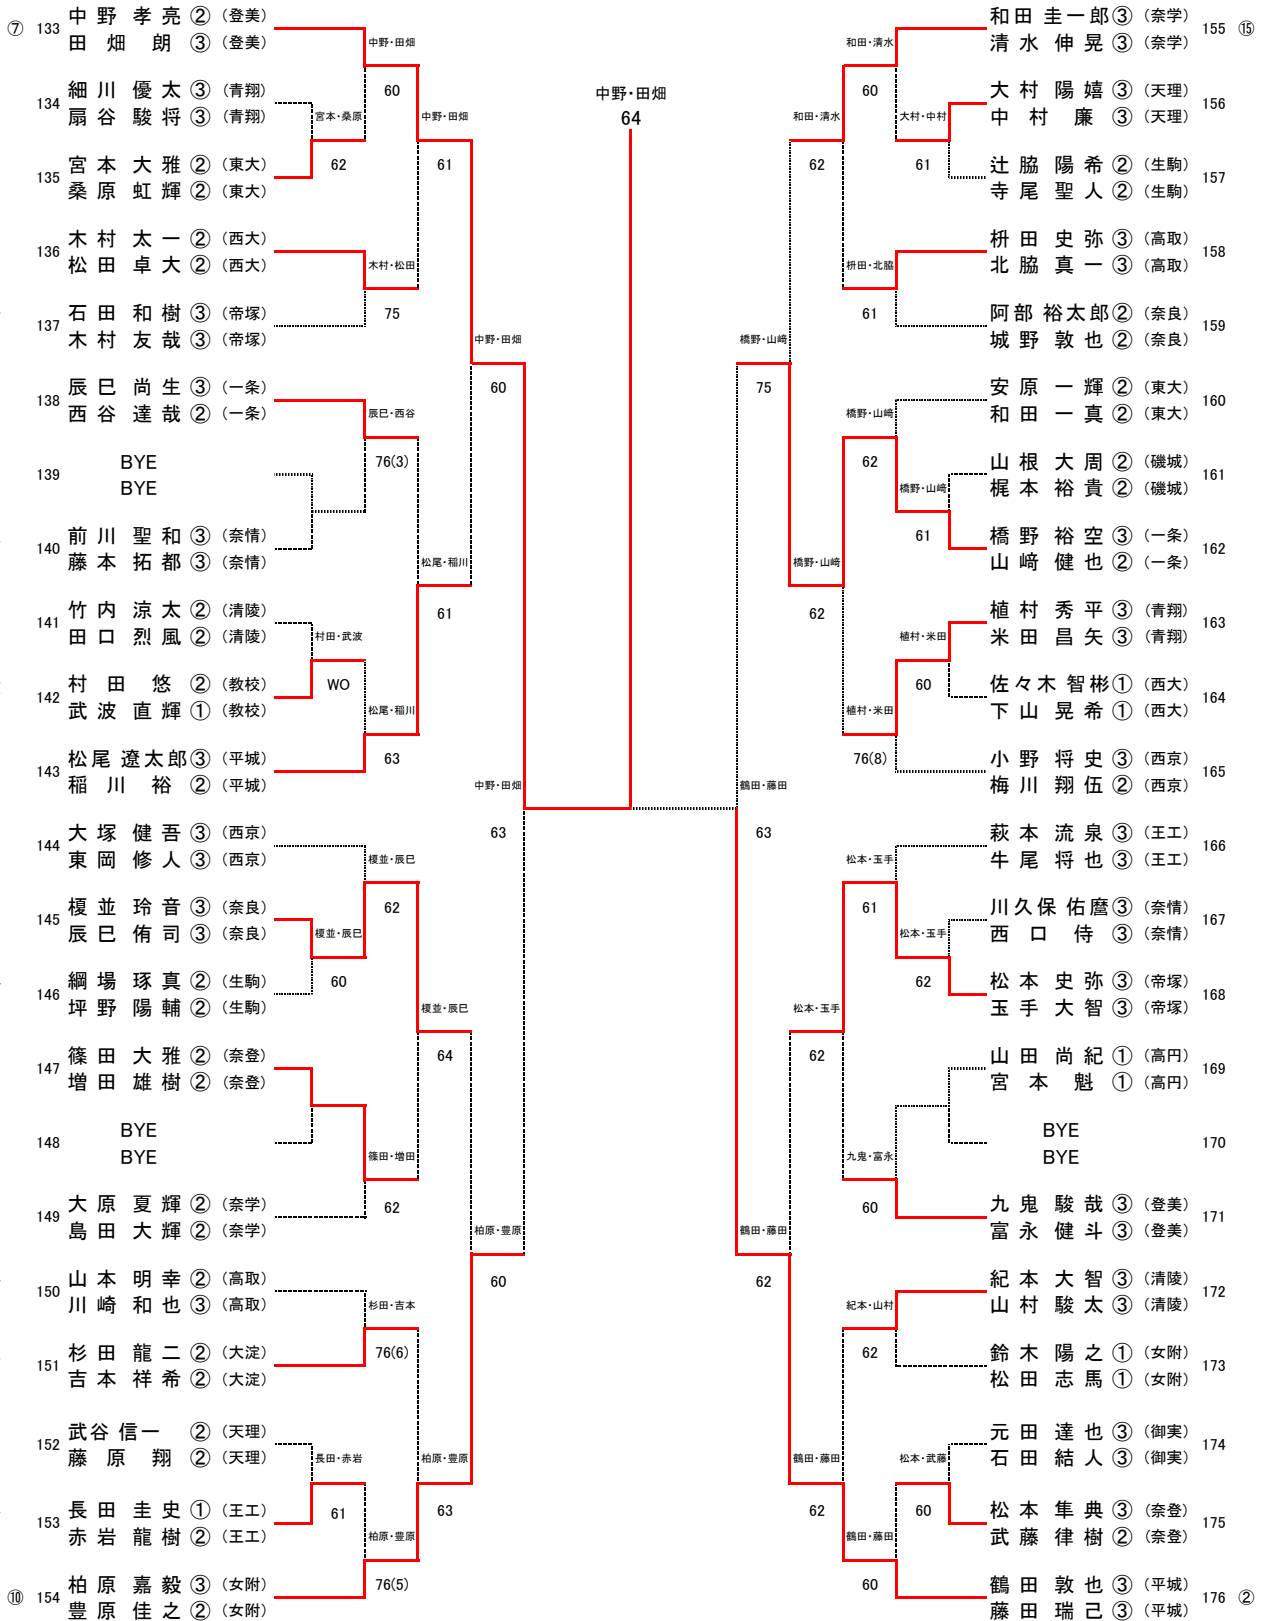

女子シングルス本戦

平成29年度全国高等学校総合体育大会奈良県予選兼
第107回全国高等学校テニス選手権大会奈良県予選
男子ダブルス(I)

平成29年度全国高等学校総合体育大会奈良県予選兼
第107回全国高等学校テニス選手権大会奈良県予選
男子ダブルス(Ⅱ)

平成29年度全国高等学校総合体育大会奈良県予選兼
第107回全国高等学校テニス選手権大会奈良県予選
男子ダブルス(Ⅲ)

平成29年度全国高等学校総合体育大会奈良県予選兼
第107回全国高等学校テニス選手権大会奈良県予選
男子ダブルス(Ⅳ)