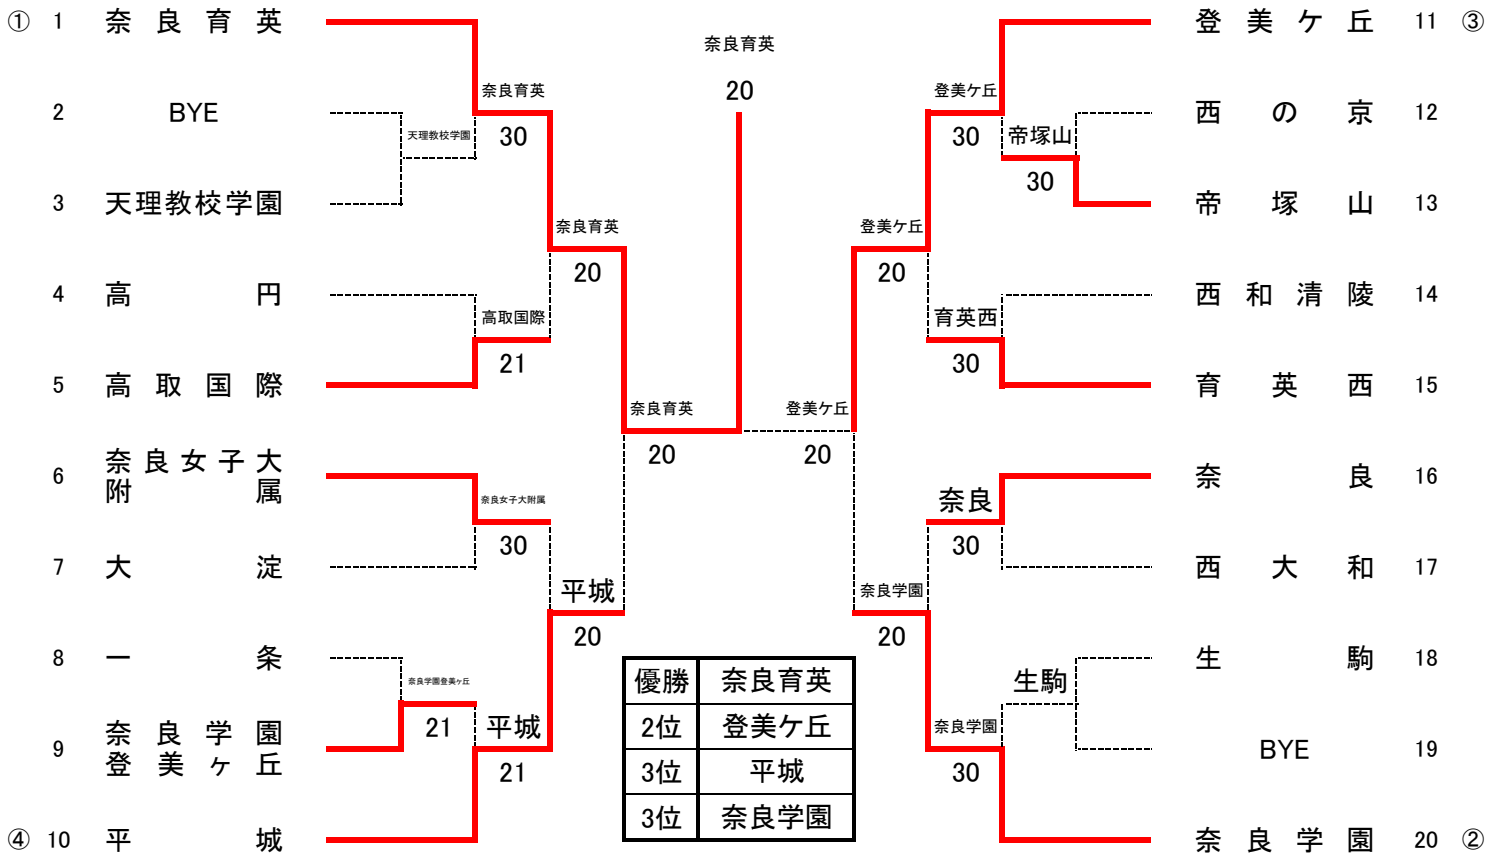

平成29年度 全国高等学校総合体育大会奈良県予選 男子団体

優勝	平城
2位	奈女附
3位	奈良学園
3位	登美ヶ丘

SFR1 1 平城		20	奈良学園	12
D	鶴田 敦也③	75	熊谷 陸②	
	藤田 瑞己③		間狩 寛生②	
S1	八木 優征③	55	松尾 征一郎③	
S2	奥本 健太郎③	60	堀井 樹③	

FR 1 平城		21	奈良女子大附属	24
D	鶴田 敦也③	46	石崎 慎弥③	
	藤田 瑞己③		河田 力丸②	
S1	八木 優征③	64	高井田 輝拓②	
S2	奥本 健太郎③	62	森本 達大②	

SFR2 13 登美ヶ丘		12	奈良女子大附属	24
D	山根 一真③	36	石崎 慎弥③	
	末浪 好一郎③		河田 力丸②	
S1	中野 孝亮②	67(7)	高井田 輝拓②	
S2	田畑 朗③	61	森本 達大②	

平成29年度 全国高等学校総合体育大会奈良県予選(テニス部) 女子団体

SFR1	1	奈良育英	20	平城	10
D		笹井 桃佳③ 山門 春香③	33打切	荒井 風香③ 深田 悠月③	
S1		中村 天音②	62	新子 莉穂③	
S2		川端 那月③	61	増田 美紀②	