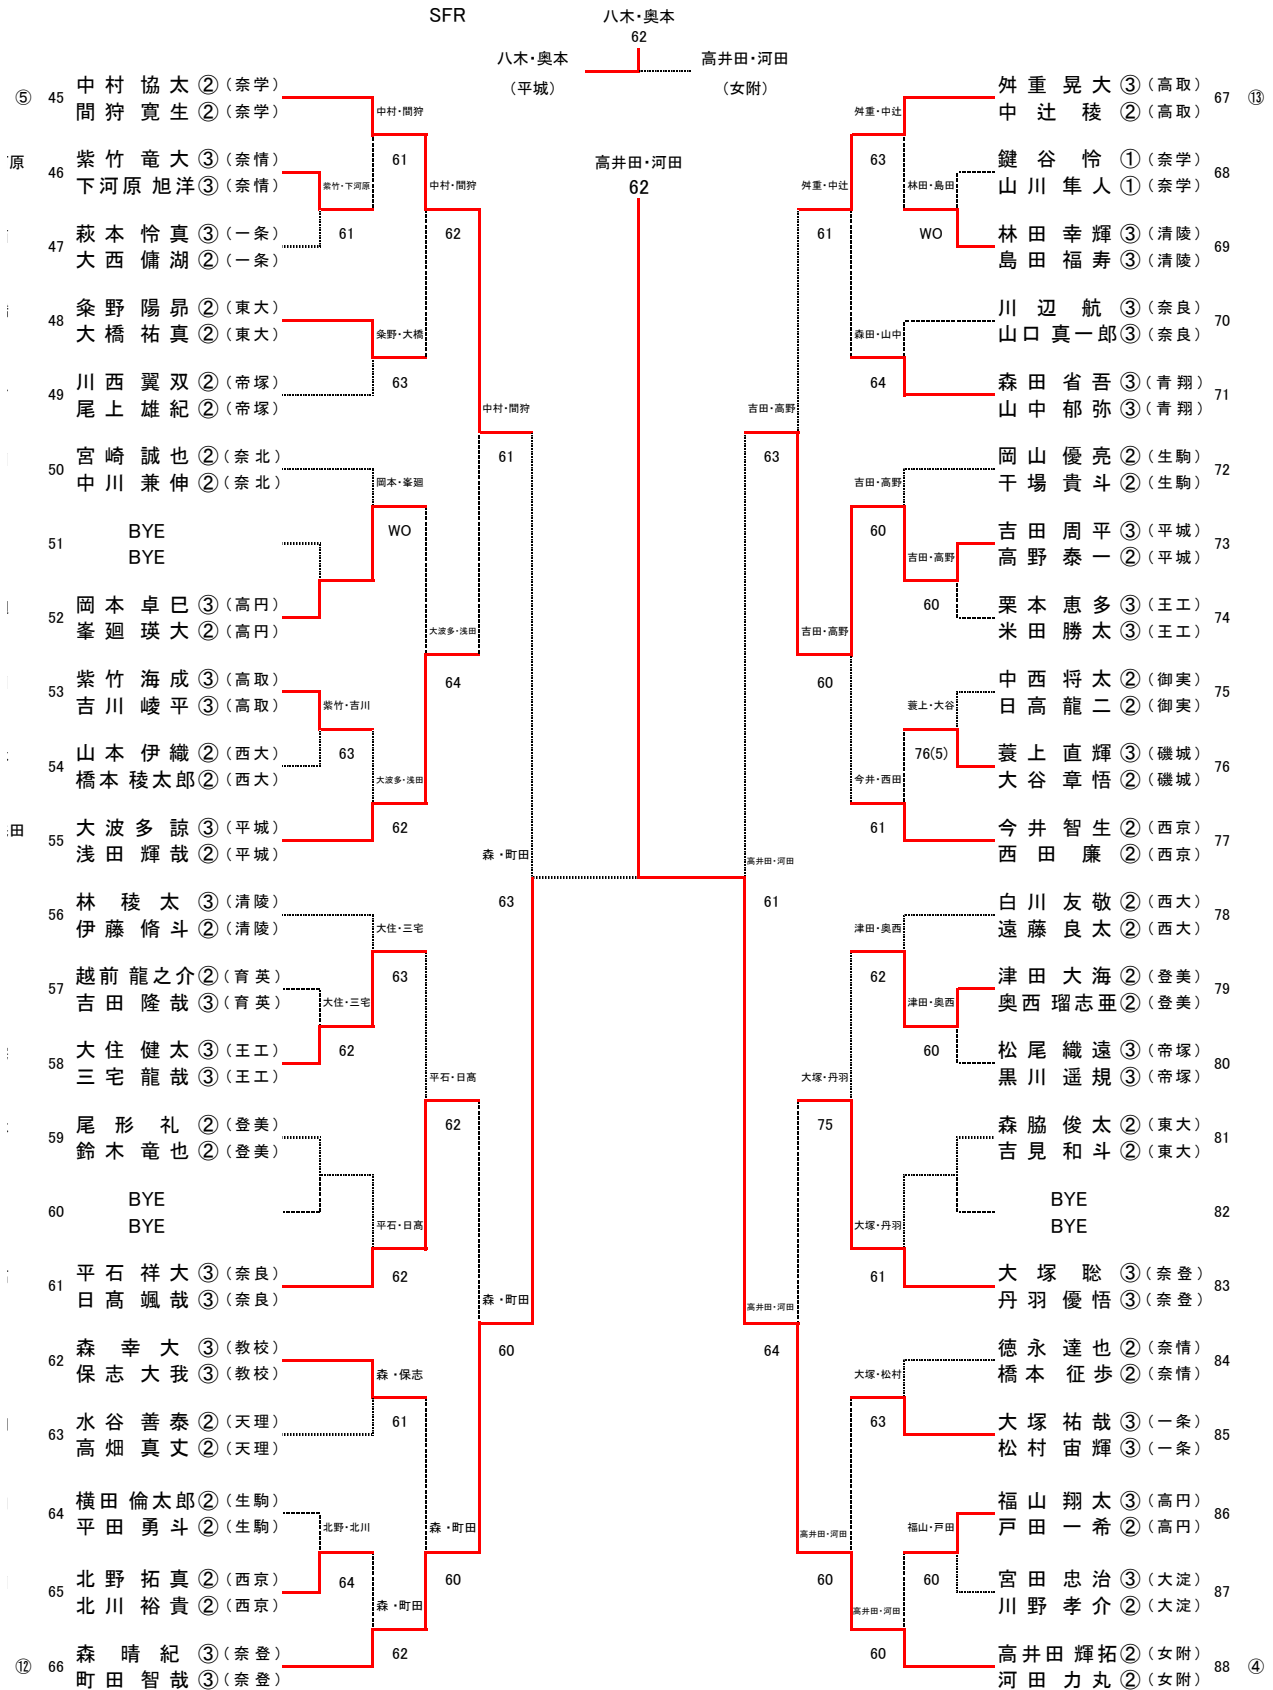

平成29年度全国高等学校総合体育大会奈良県予選兼
第107回全国高等学校テニス選手権大会奈良県予選
男子ダブルス(Ⅱ)