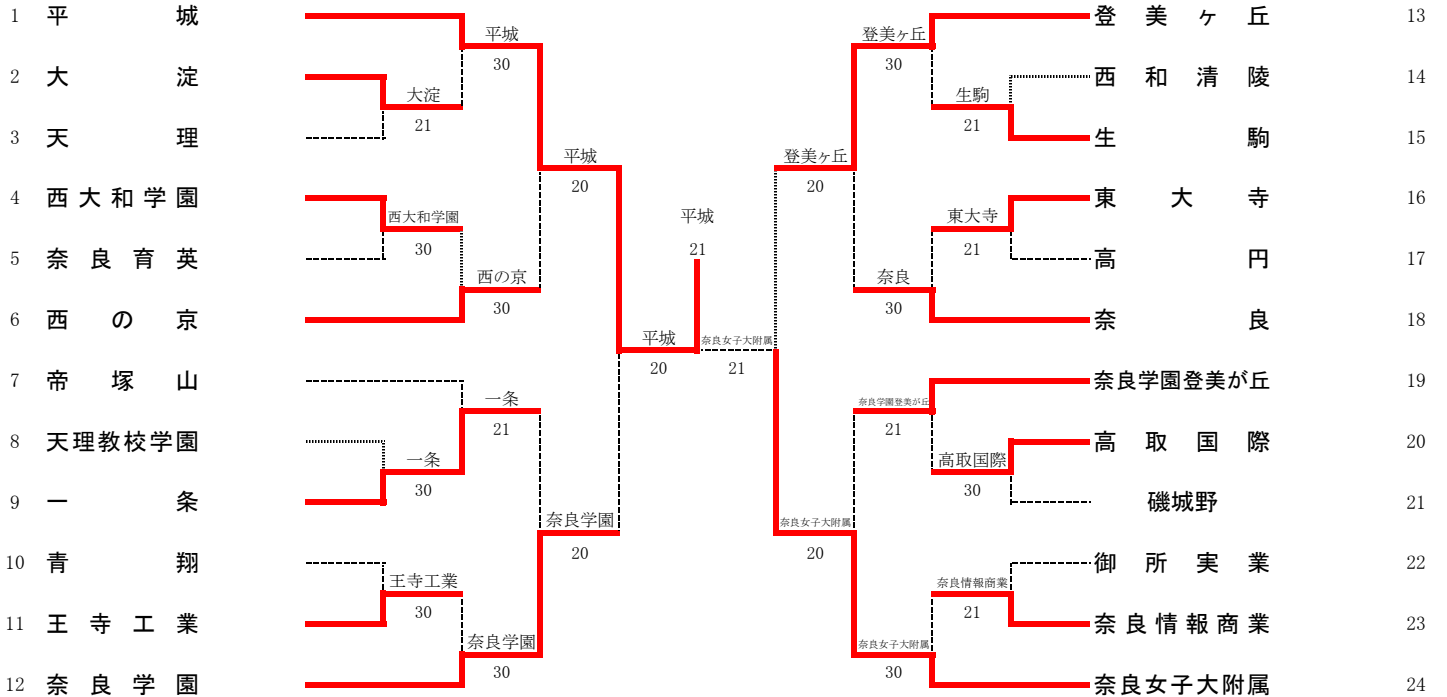

平成29年度 全国高等学校総合体育大会奈良県予選 男子団体

優勝	平城
2位	奈女附
3位	奈良学園
3位	登美ヶ丘

SFR1 1 平城		20	奈良学園	12
D	鶴田 敦也③	75	熊谷 陸②	
	藤田 瑞己③		間狩 寛生②	
S1	八木 優征③	55	松尾 征一郎③	
S2	奥本 健太郎③	60	堀井 樹③	

FR 1 平城		21	奈良女子大附属	24
D	鶴田 敦也③	46	石崎 慎弥③	
	藤田 瑞己③		河田 力丸②	
S1	八木 優征③	64	高井田 輝拓②	
S2	奥本 健太郎③	62	森本 達大②	

SFR2 13 登美ヶ丘		12	奈良女子大附属	24
D	山根 一真③	36	石崎 慎弥③	
	末浪 好一郎③		河田 力丸②	
S1	中野 孝亮②	67(7)	高井田 輝拓②	
S2	田畑 朗③	61	森本 達大②	

平成29年度 全国高等学校総合体育大会奈良県予選(テニス部) 女子団体

SFR1	1	奈良育英	20	平城	10
D		笹井 桃佳③ 山門 春香③	33打切	荒井 風香③ 深田 悠月③	
S1		中村 天音②	62	新子 莉穂③	
S2		川端 那月③	61	増田 美紀②	