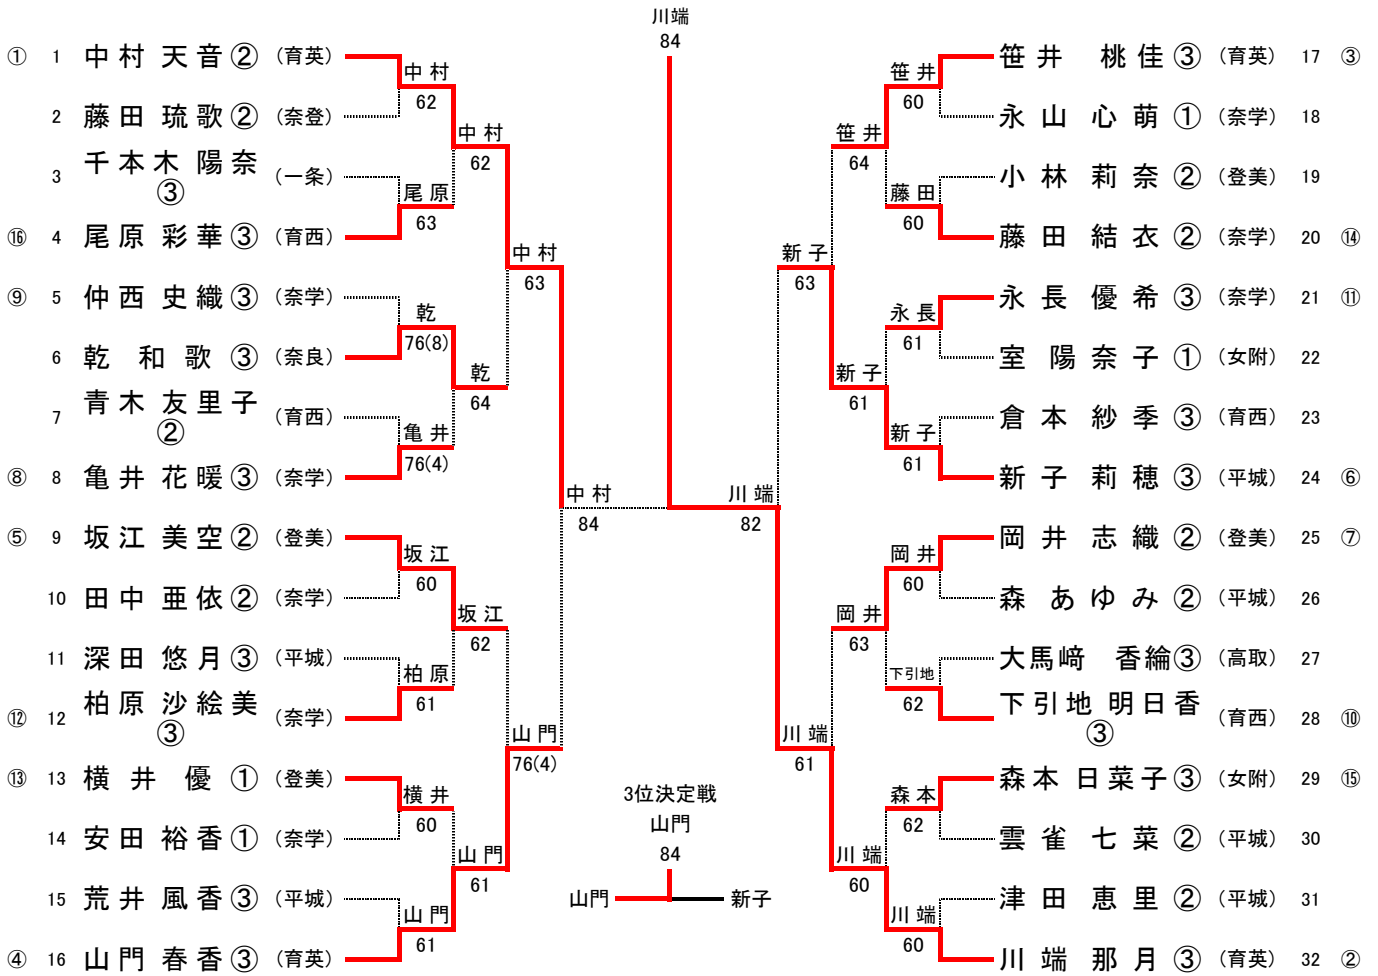

男子シングルス(予選)Ⅳ

平成29年度全国高等学校総合体育大会奈良県予選兼
第107回全国高等学校テニス選手権大会奈良県予選

男子シングルス本戦

平成29年度全国高等学校総合体育大会奈良県予選兼
第107回全国高等学校テニス選手権大会奈良県予選

女子シングルス予選(Ⅰ)

平成29年度全国高等学校総合体育大会奈良県予選兼
第107回全国高等学校テニス選手権大会奈良県予選

女子シングルス予選(Ⅱ)

平成29年度全国高等学校総合体育大会奈良県予選兼
第107回全国高等学校テニス選手権大会奈良県予選

女子シングルス本戦

平成29年度全国高等学校総合体育大会奈良県予選兼
第107回全国高等学校テニス選手権大会奈良県予選
男子ダブルス(I)

平成29年度全国高等学校総合体育大会奈良県予選兼
第107回全国高等学校テニス選手権大会奈良県予選
男子ダブルス(Ⅱ)

平成29年度全国高等学校総合体育大会奈良県予選兼
第107回全国高等学校テニス選手権大会奈良県予選
男子ダブルス(Ⅲ)

平成29年度全国高等学校総合体育大会奈良県予選兼
第107回全国高等学校テニス選手権大会奈良県予選
男子ダブルス(Ⅳ)