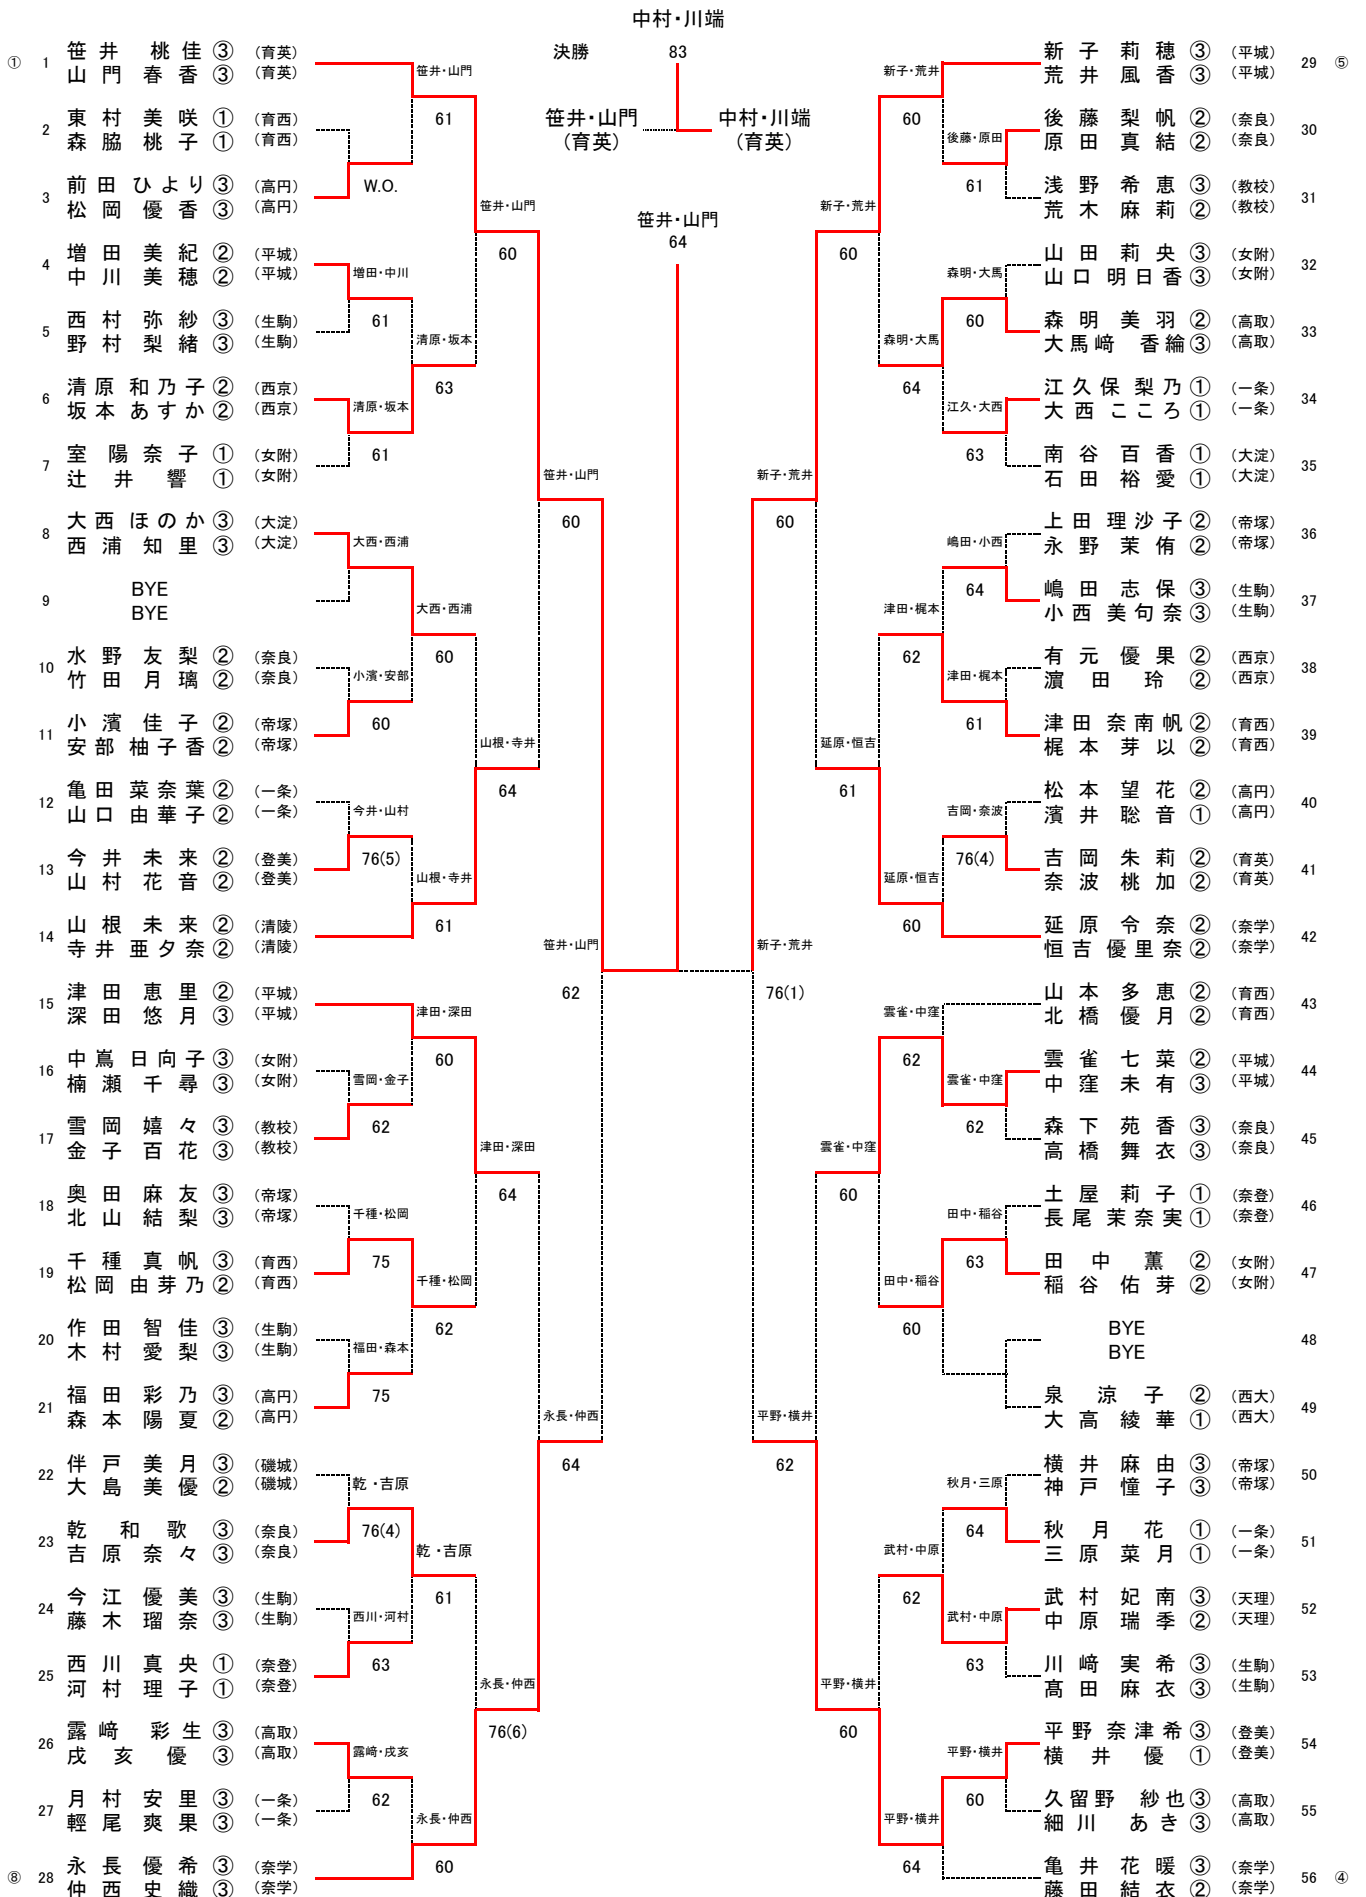

平成29年度全国高等学校総合体育大会奈良県予選兼
第107回全国高等学校テニス選手権大会奈良県予選

女子ダブルス(I)