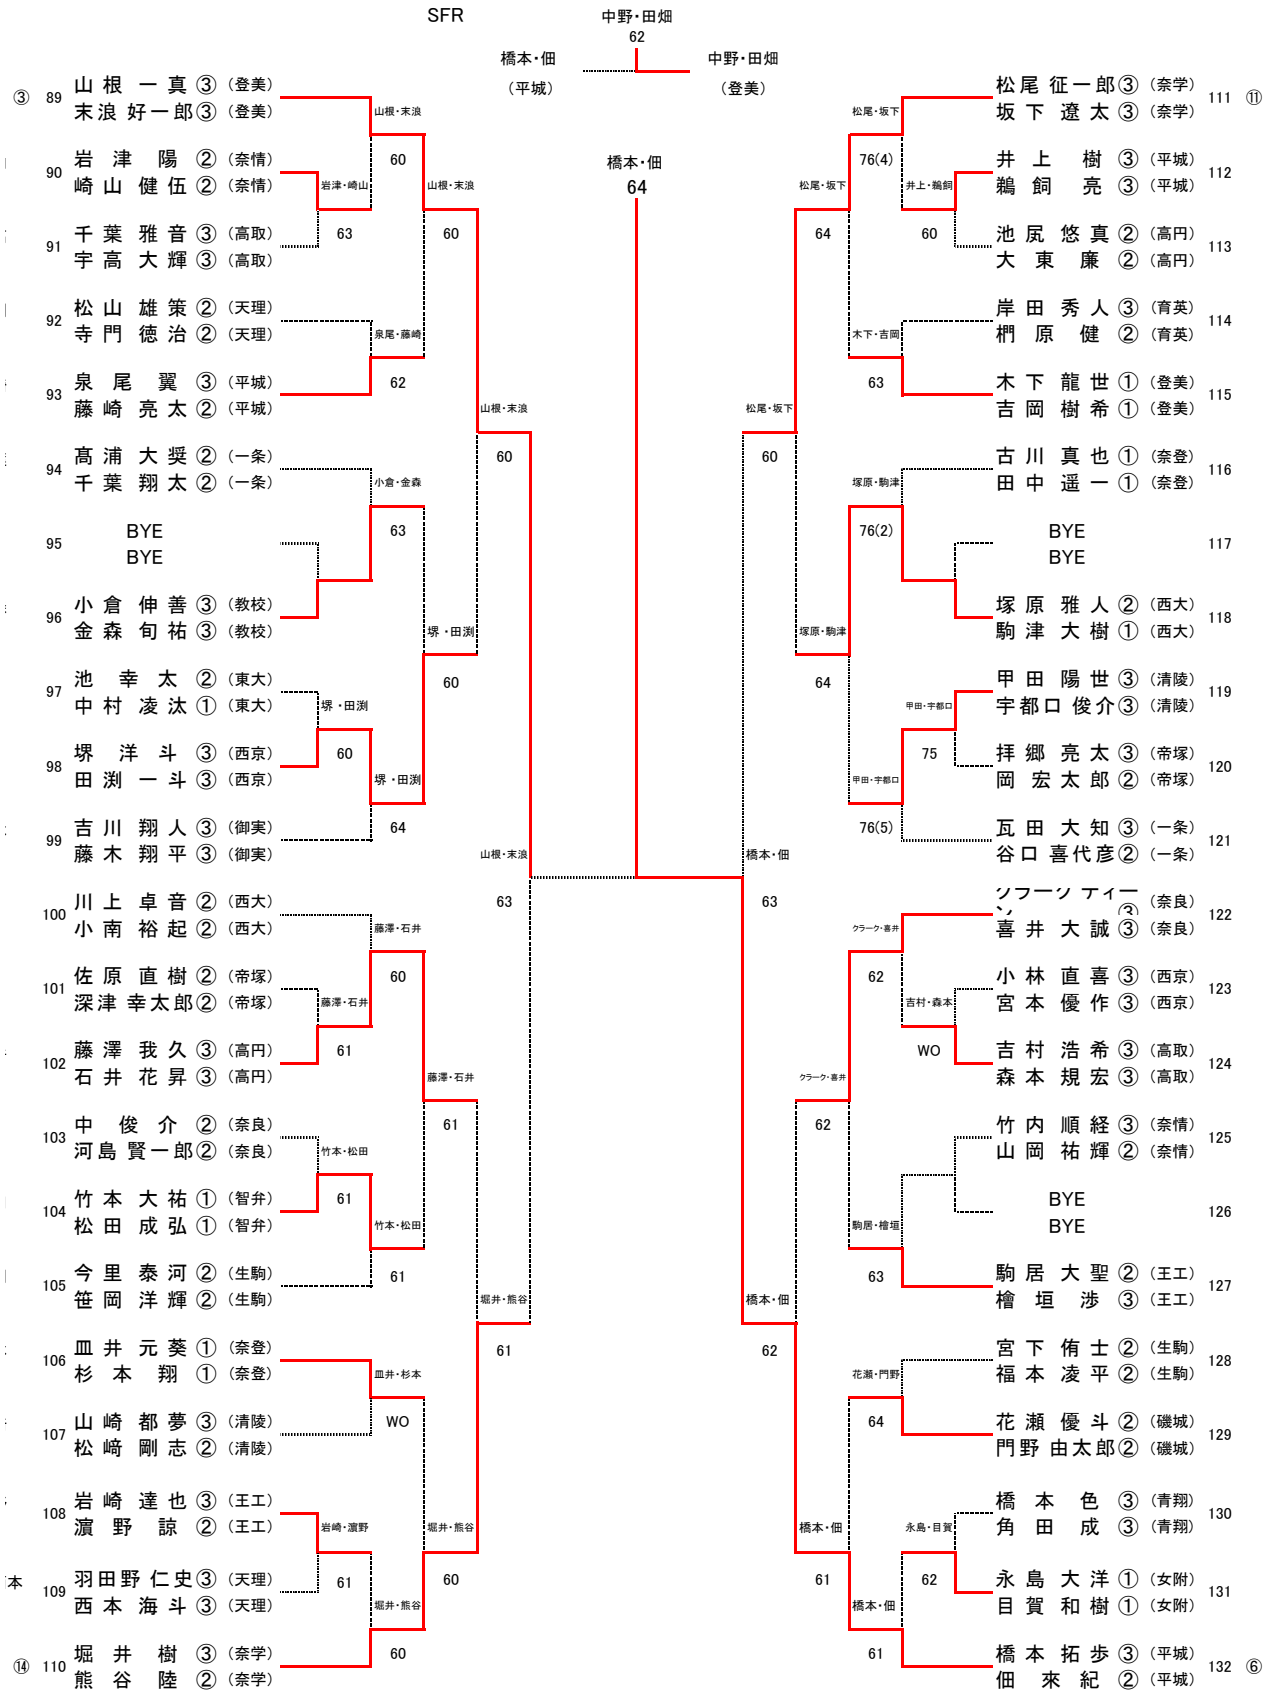

女子シングルス本戦

平成29年度全国高等学校総合体育大会奈良県予選兼
第107回全国高等学校テニス選手権大会奈良県予選
男子ダブルス(I)

平成29年度全国高等学校総合体育大会奈良県予選兼
第107回全国高等学校テニス選手権大会奈良県予選
男子ダブルス(Ⅱ)

平成29年度全国高等学校総合体育大会奈良県予選兼
第107回全国高等学校テニス選手権大会奈良県予選
男子ダブルス(Ⅲ)

平成29年度全国高等学校総合体育大会奈良県予選兼
第107回全国高等学校テニス選手権大会奈良県予選
男子ダブルス(Ⅳ)