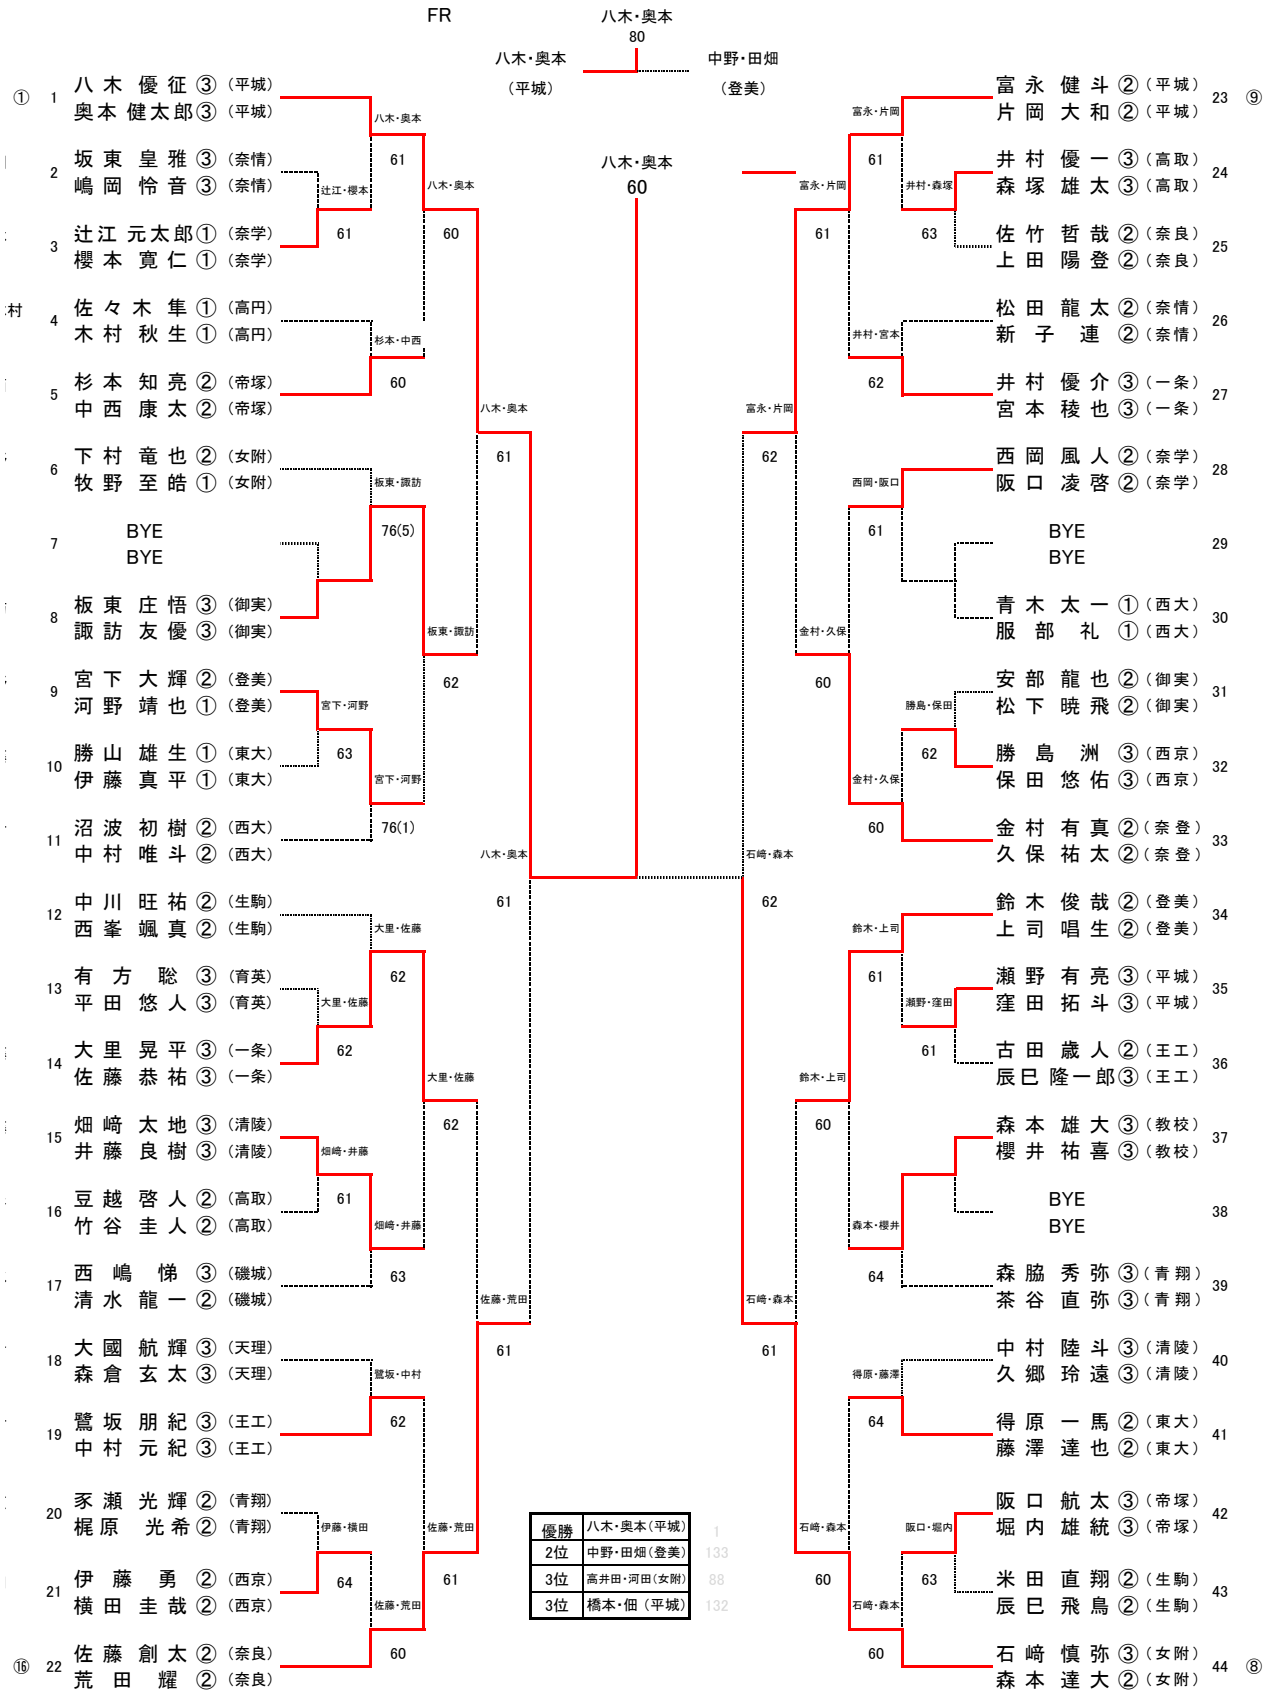

平成29年度全国高等学校総合体育大会奈良県予選兼
第107回全国高等学校テニス選手権大会奈良県予選
男子ダブルス(I)