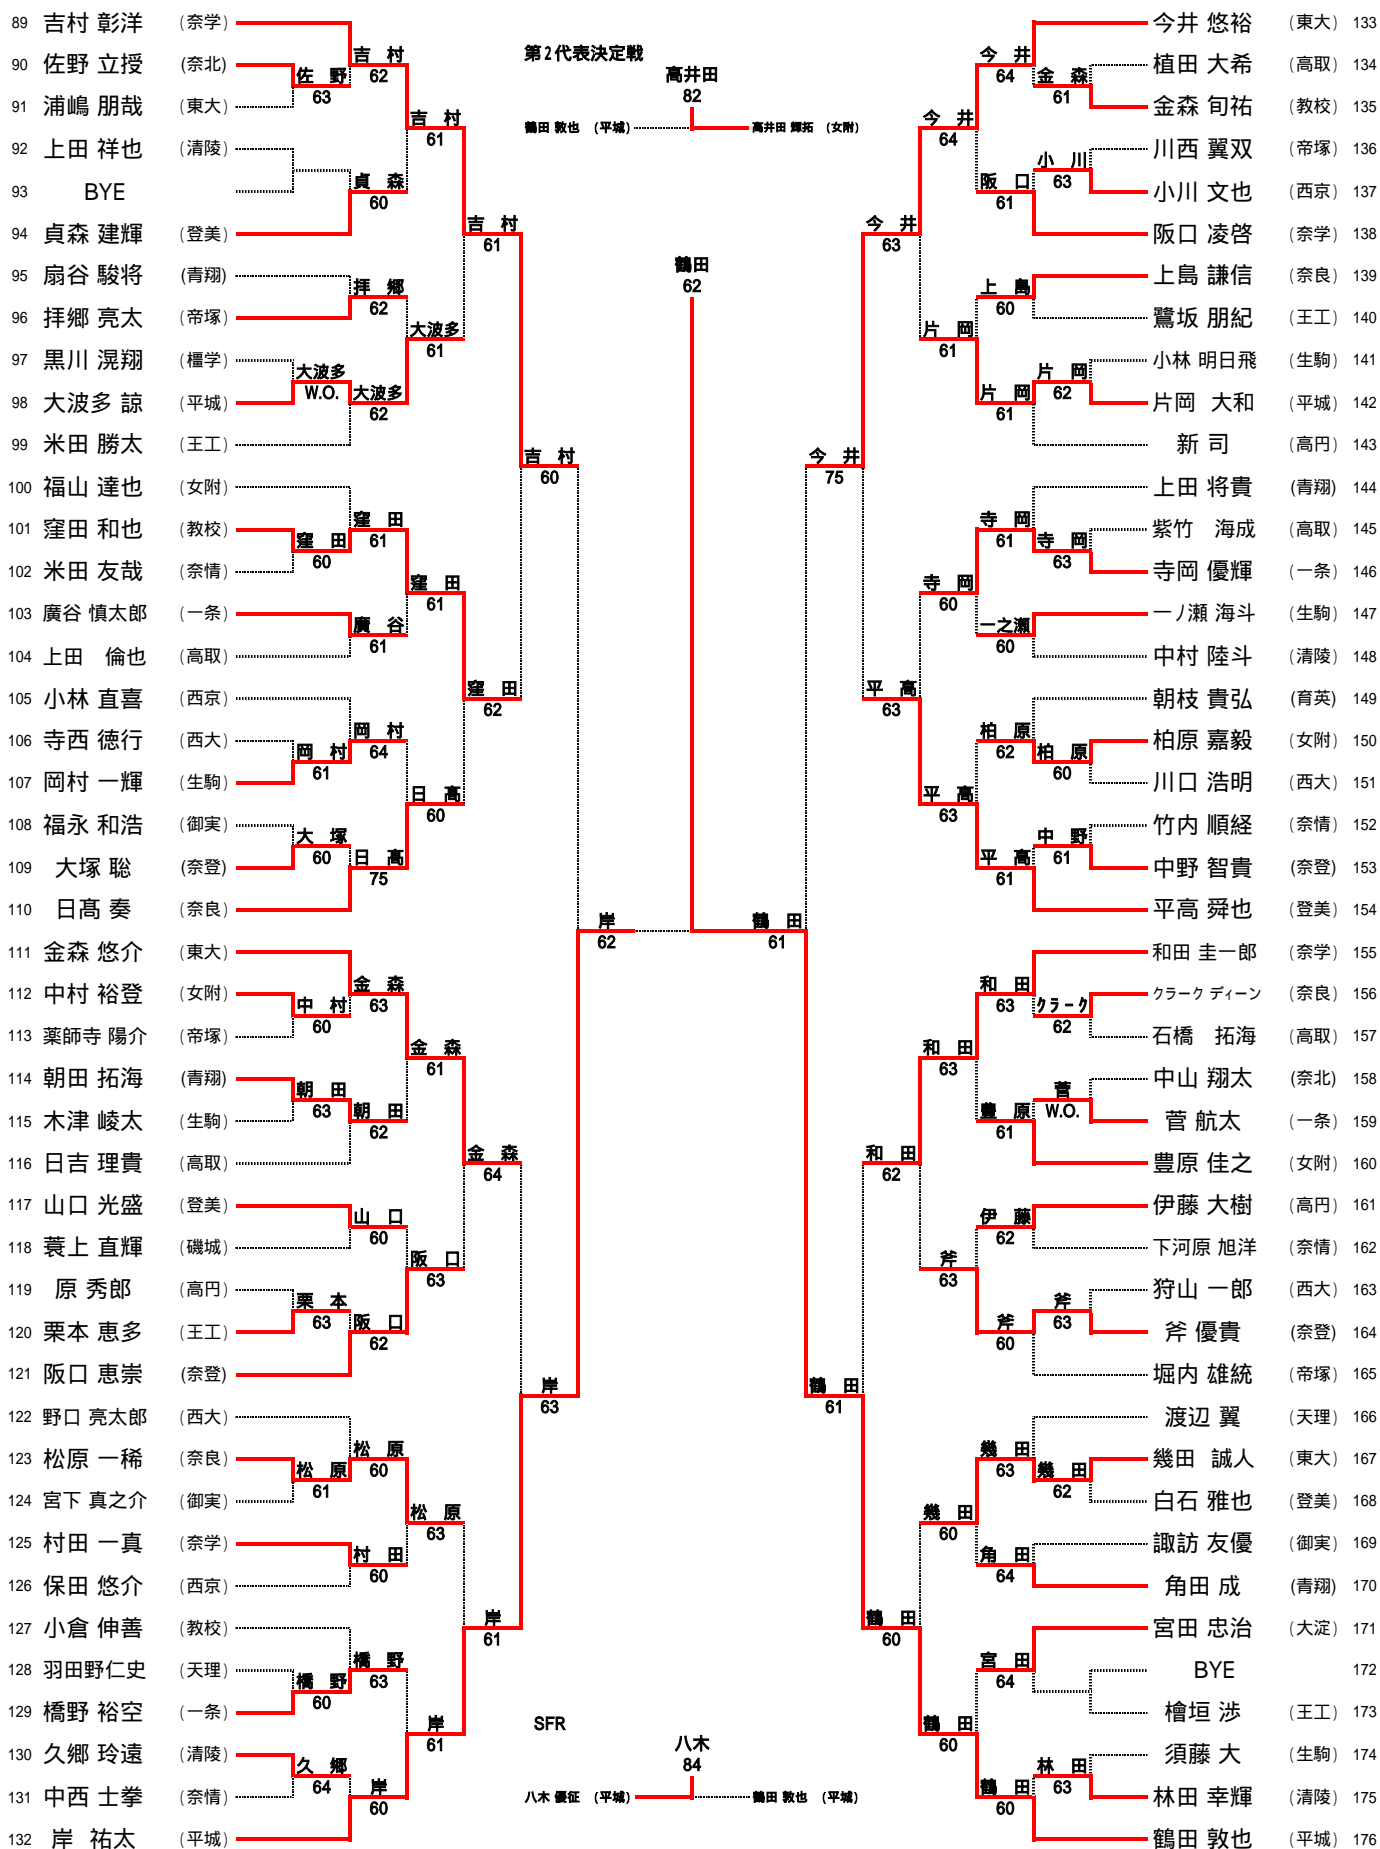

# 平成28年度 全国高等学校総合体育大会奈良県予選(テニス部) 女子団体

SFR1	1	奈良育英	20	奈良女子大附属	8
D		中村 美月 中村 天音	61	坪田 薫子 鴻野 天音	
S1		新居 稚菜	34	前田 理沙	
S2		笹井 桃佳	60	高原 由依	

SF2	9	登美ヶ丘	21	奈良学園	14
D		織田 ありさ 浅田 紫苑	36	永長 優希 柏原 沙絵美	
S1		岡井 志織	76(3)	亀井 花暖	
S2		坂江 美空	63	藤田 結衣	

FR1	1	奈良育英	20	登美ヶ丘	9
D		山門 春香 笹井 桃佳	03	織田 ありさ 坂江 美空	
S1		新居 稚菜	60	岡井 志織	
S2		中村 天音	60	平野 奈津希	

平成28年度全国高等学校総合体育大会奈良県予選兼  
第106回全国高等学校テニス選手権大会奈良県予選  
男子シングルス( )

平成28年度全国高等学校総合体育大会奈良県予選兼  
第106回全国高等学校テニス選手権大会奈良県予選  
男子シングルス( )