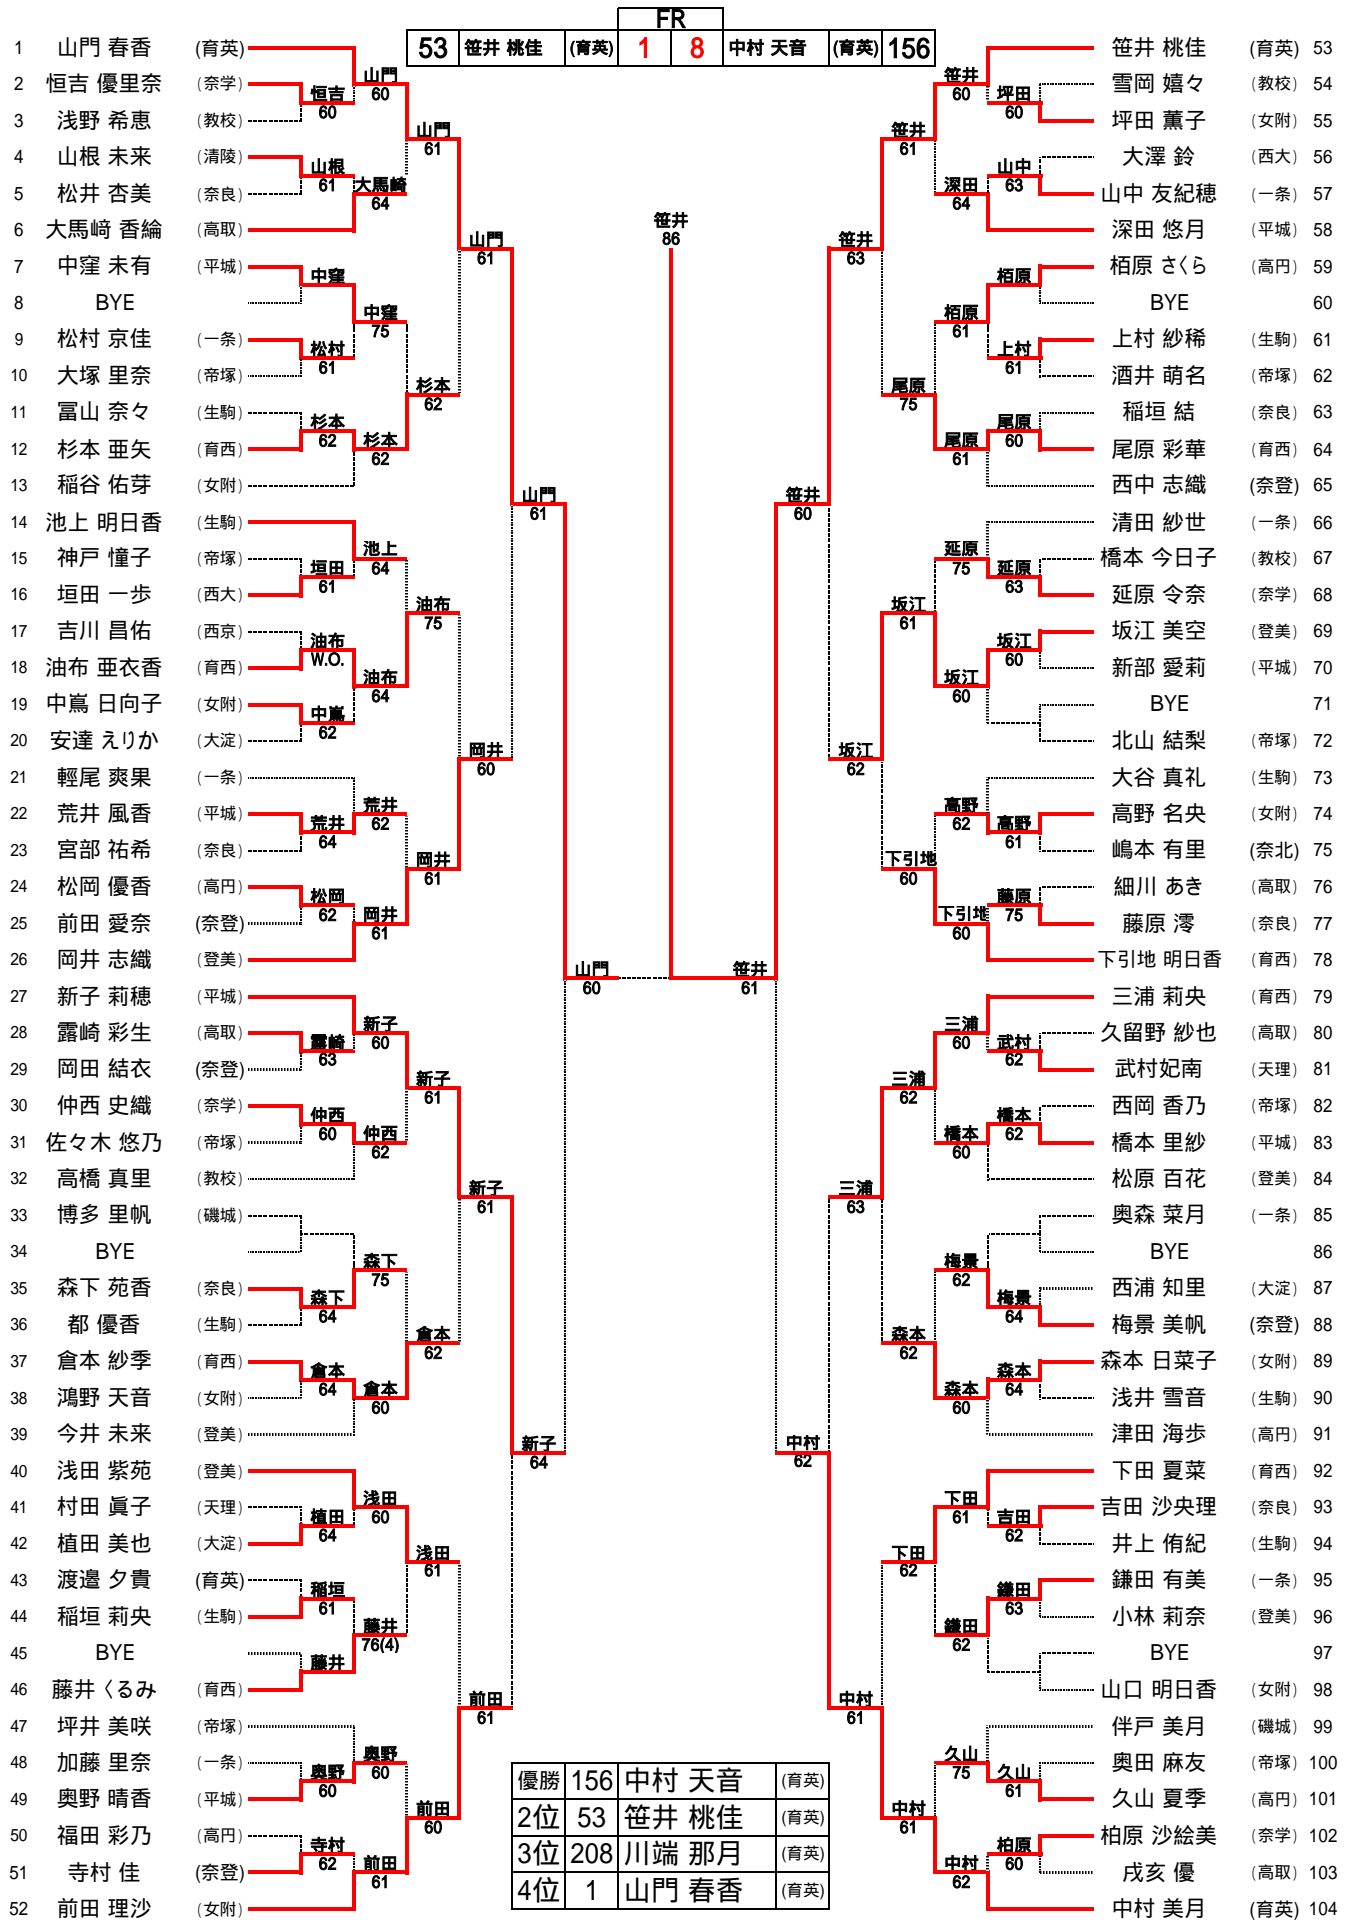

# 平成28年度 全国高等学校総合体育大会奈良県予選(テニス部) 女子団体

SFR1	1	奈良育英	20	奈良女子大附属	8
D		中村 美月 中村 天音	61	坪田 薫子 鴻野 天音	
S1		新居 稚菜	34	前田 理沙	
S2		笹井 桃佳	60	高原 由依	

SF2	9	登美ヶ丘	21	奈良学園	14
D		織田 ありさ 浅田 紫苑	36	永長 優希 柏原 沙絵美	
S1		岡井 志織	76(3)	亀井 花暖	
S2		坂江 美空	63	藤田 結衣	

FR1	1	奈良育英	20	登美ヶ丘	9
D		山門 春香 笹井 桃佳	03	織田 ありさ 坂江 美空	
S1		新居 稚菜	60	岡井 志織	
S2		中村 天音	60	平野 奈津希	

平成28年度全国高等学校総合体育大会奈良県予選兼  
第106回全国高等学校テニス選手権大会奈良県予選  
男子シングルス( )

平成28年度全国高等学校総合体育大会奈良県予選兼  
第106回全国高等学校テニス選手権大会奈良県予選  
男子シングルス( )

平成28年度全国高等学校総合体育大会奈良県予選兼  
第106回全国高等学校テニス選手権大会奈良県予選  
男子シングルス( )

平成28年度全国高等学校総合体育大会奈良県予選兼  
第106回全国高等学校テニス選手権大会奈良県予選  
男子シングルス( )

平成28年度全国高等学校総合体育大会奈良県予選兼  
第106回全国高等学校テニス選手権大会奈良県予選  
女子シングルス

FR	
53	156

優勝	156	中村 天音	(育英)
2位	53	山門 春香	(育英)
3位	208	川端 那月	(育英)
4位	1	山門 春香	(育英)