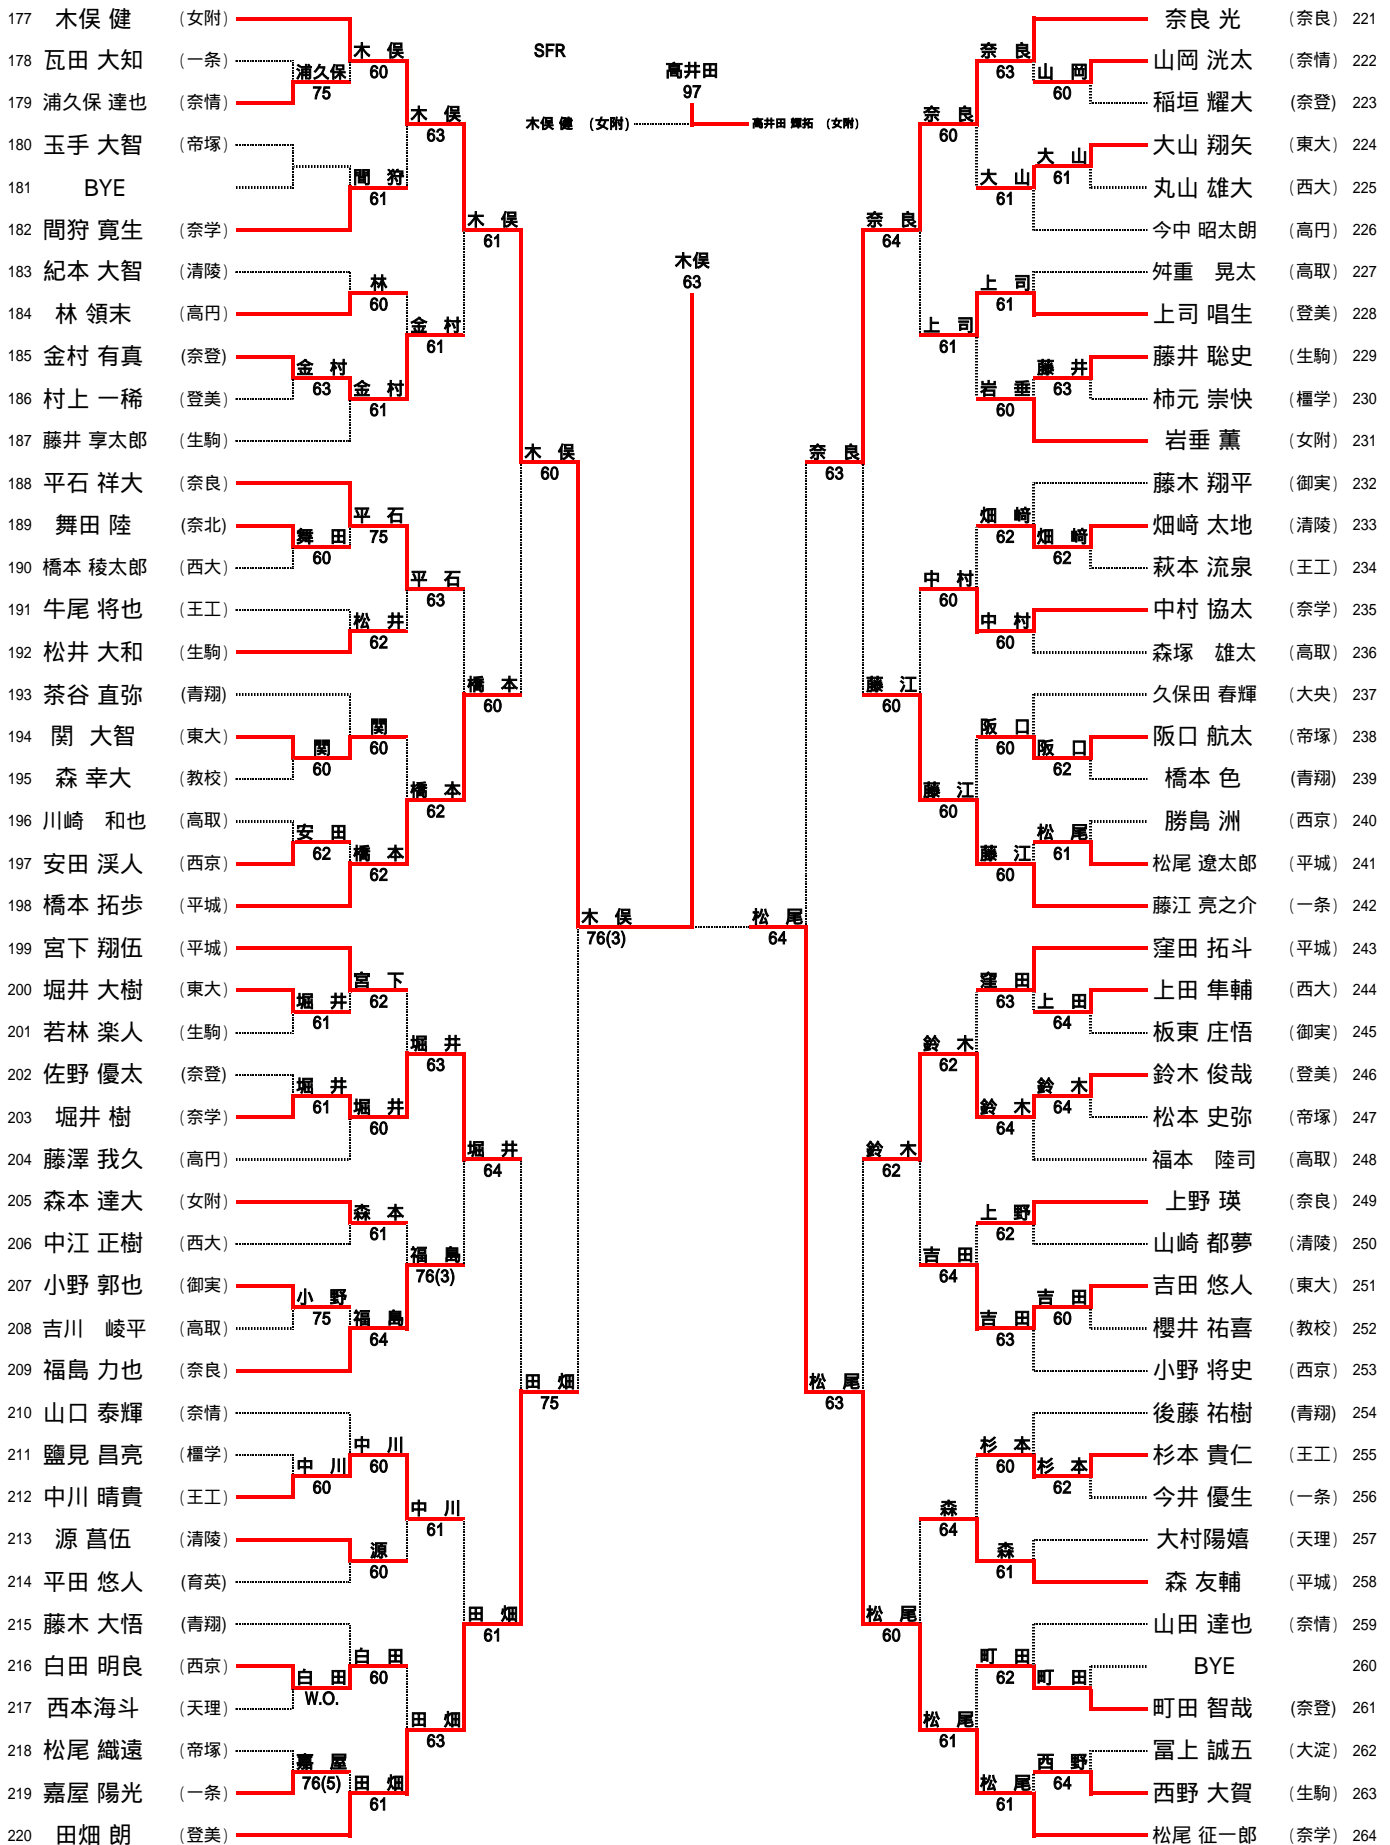

平成28年度全国高等学校総合体育大会奈良県予選兼
第106回全国高等学校テニス選手権大会奈良県予選
男子シングルス( )