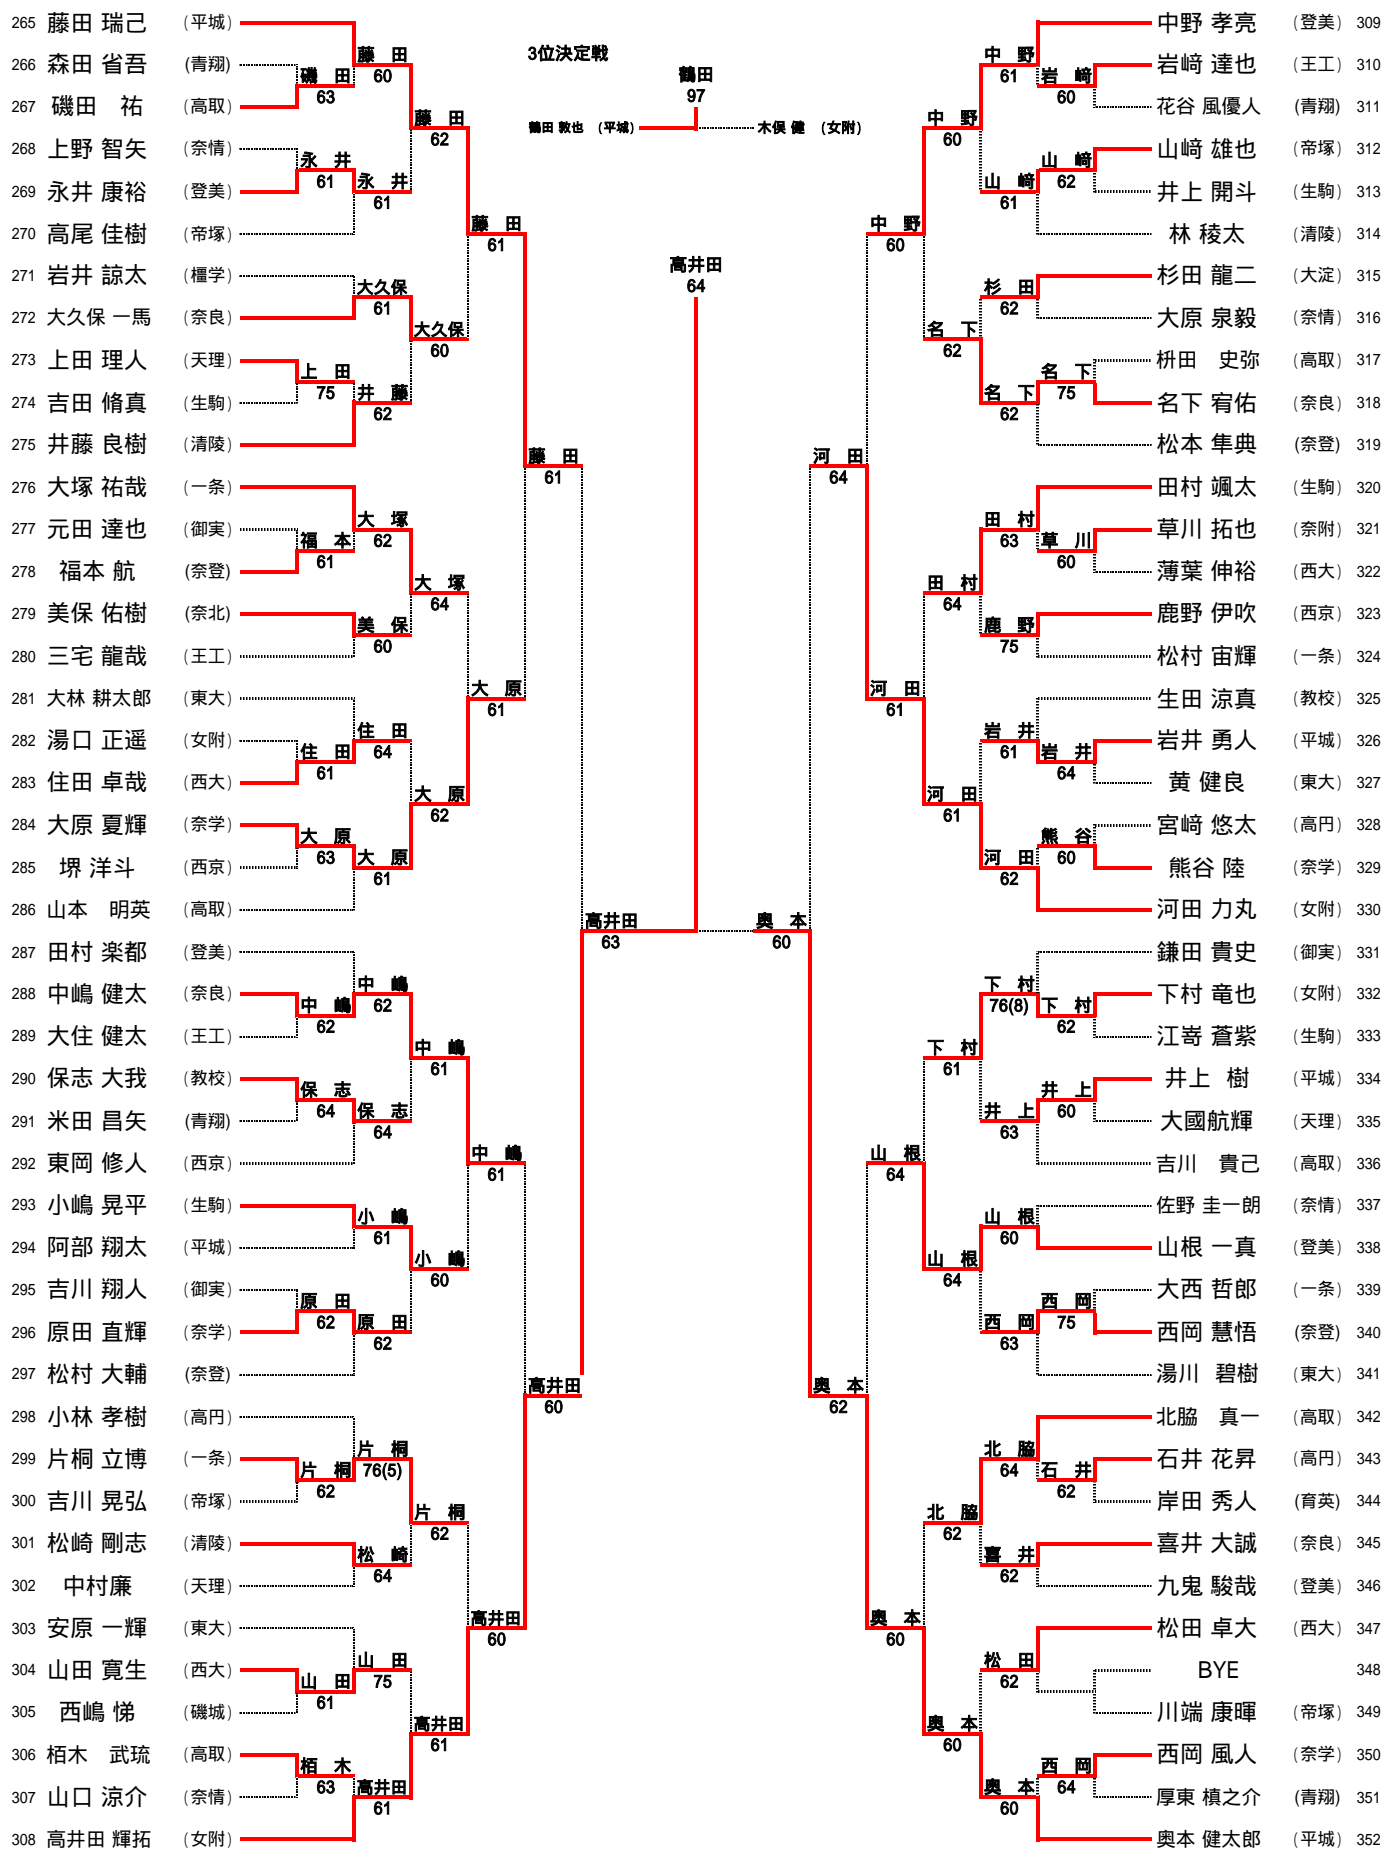

平成28年度全国高等学校総合体育大会奈良県予選兼
第106回全国高等学校テニス選手権大会奈良県予選
男子シングルス( )