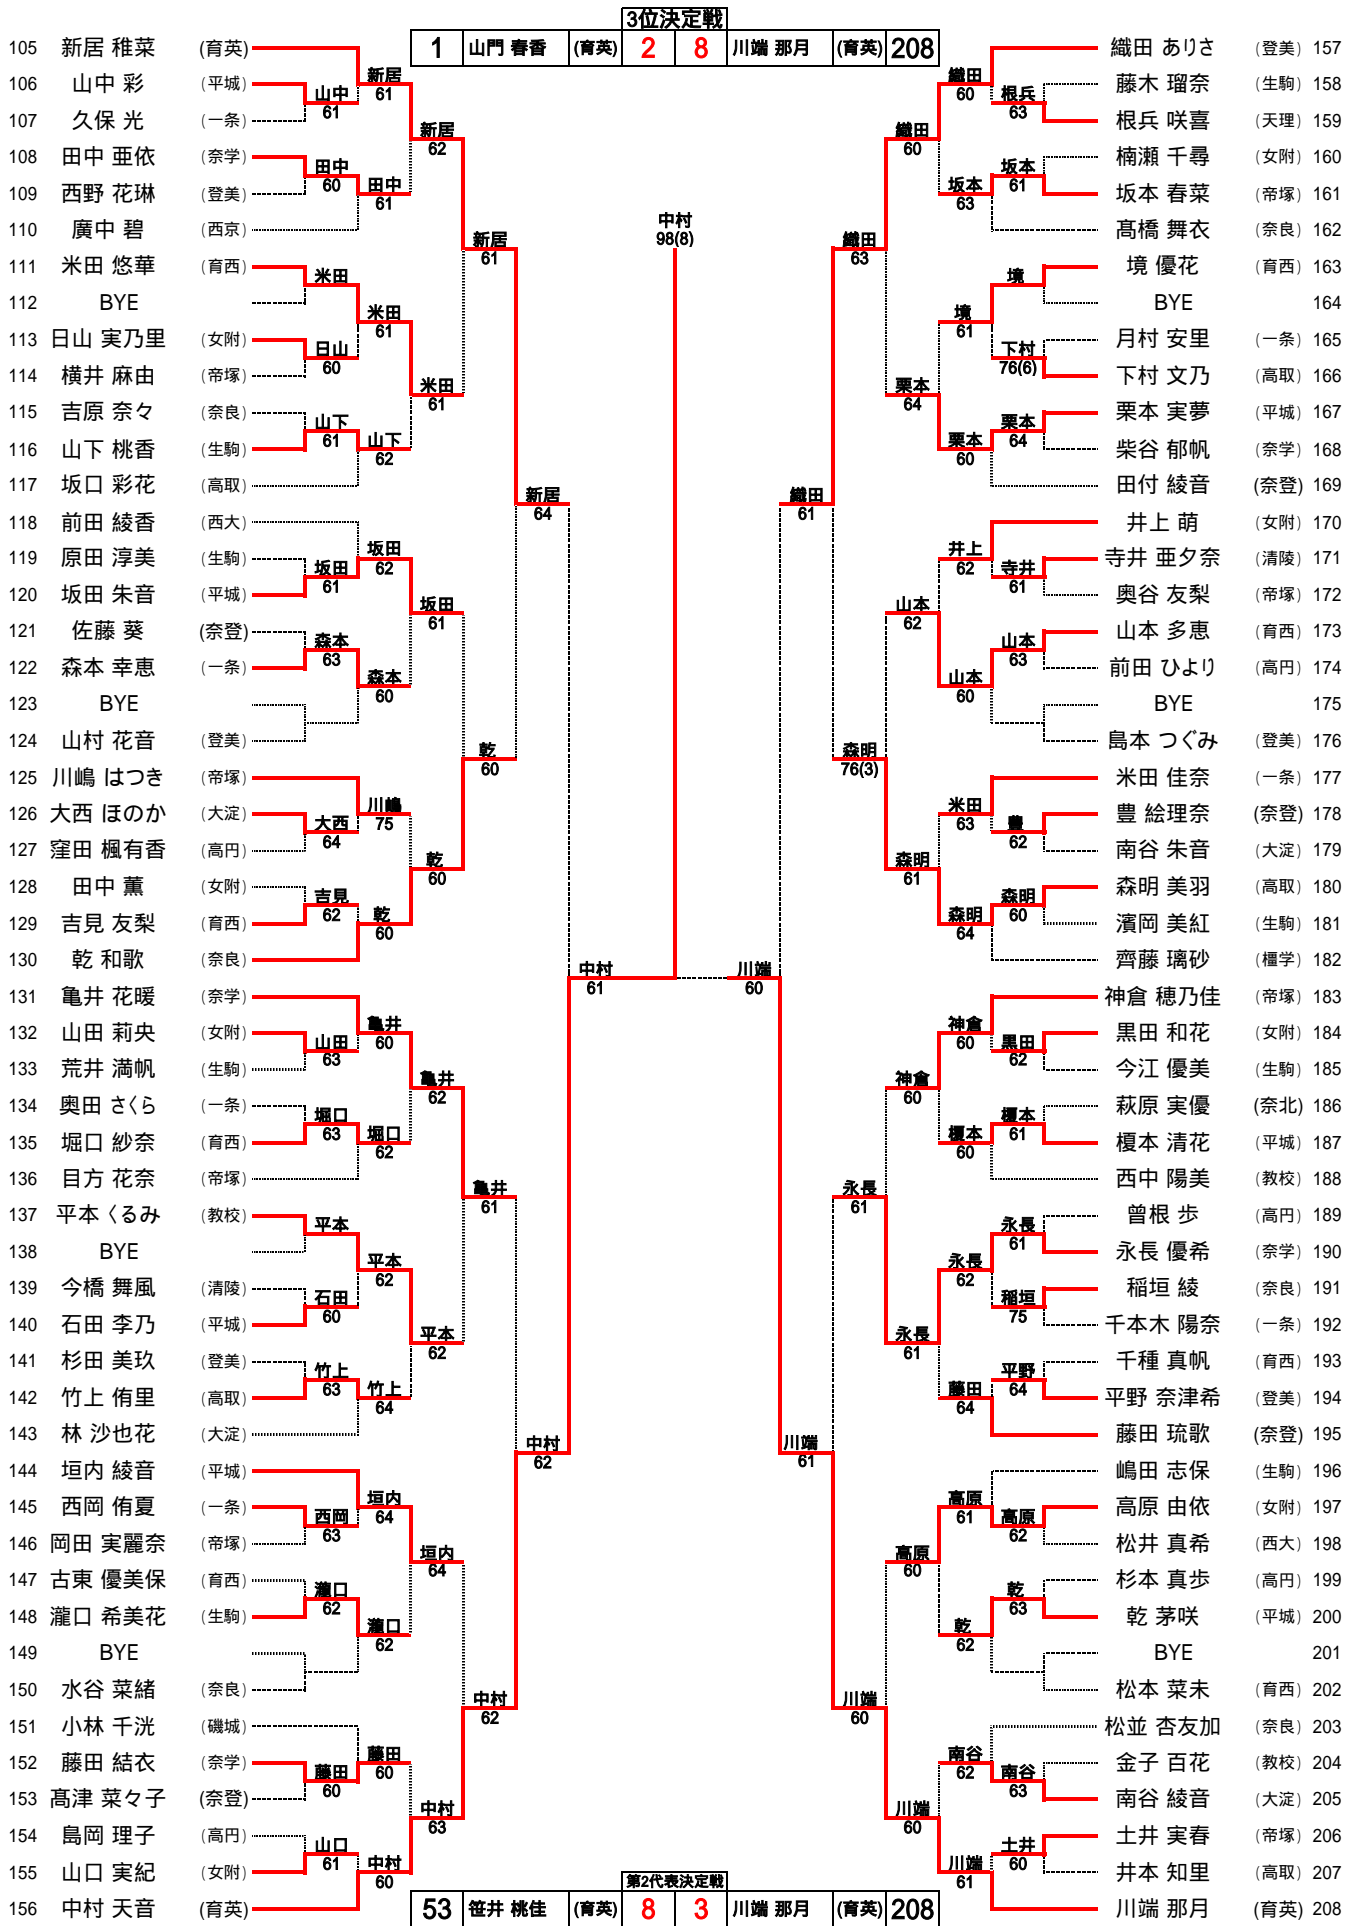

平成28年度全国高等学校総合体育大会奈良県予選兼
第106回全国高等学校テニス選手権大会奈良県予選
女子シングルス