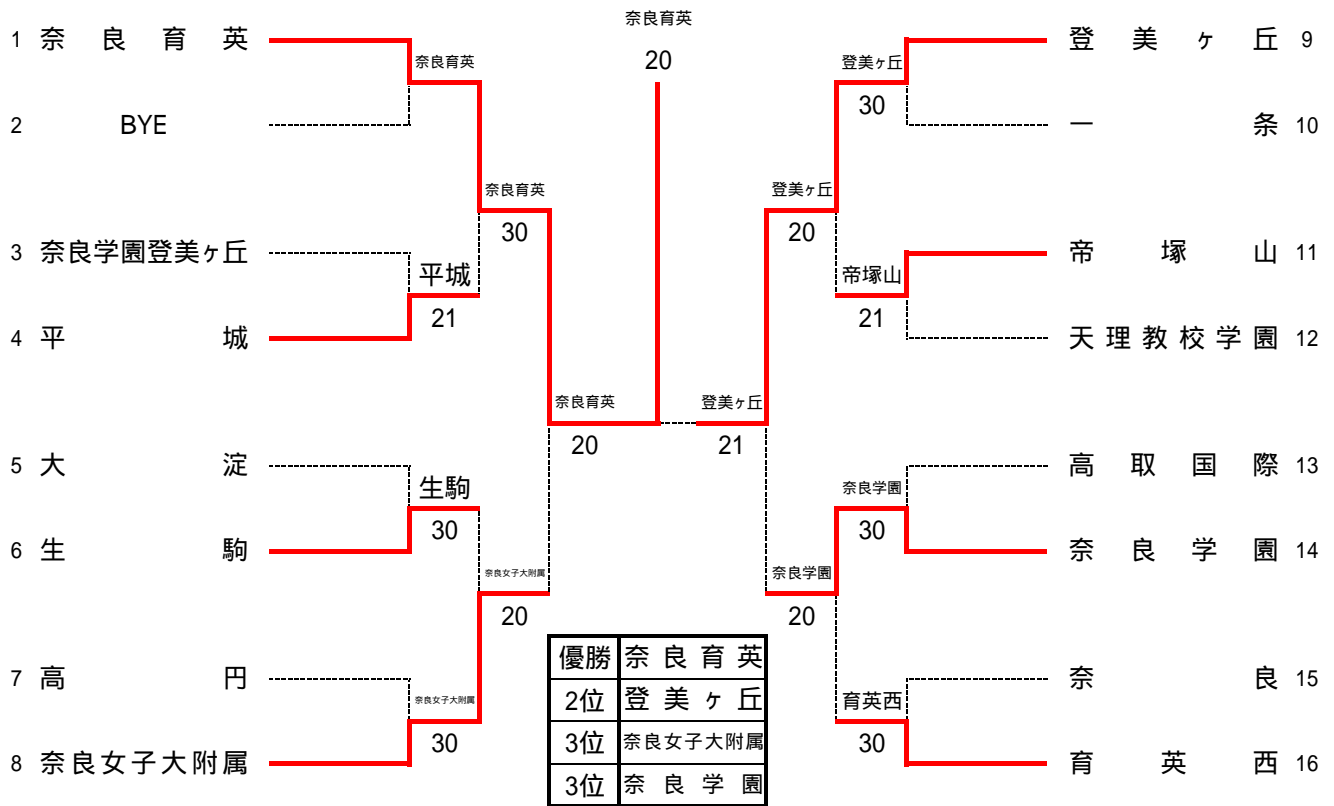

# 平成28年度 全国高等学校総合体育大会奈良県予選(テニス部) 女子団体

SFR1	1	奈良育英	20	奈良女子大附属	8
D		中村 美月 中村 天音	61	坪田 薫子 鴻野 天音	
S1		新居 稚菜	34	前田 理沙	
S2		笹井 桃佳	60	高原 由依	

SF2	9	登美ヶ丘	21	奈良学園	14
D		織田 ありさ 浅田 紫苑	36	永長 優希 柏原 沙絵美	
S1		岡井 志織	76(3)	亀井 花暖	
S2		坂江 美空	63	藤田 結衣	