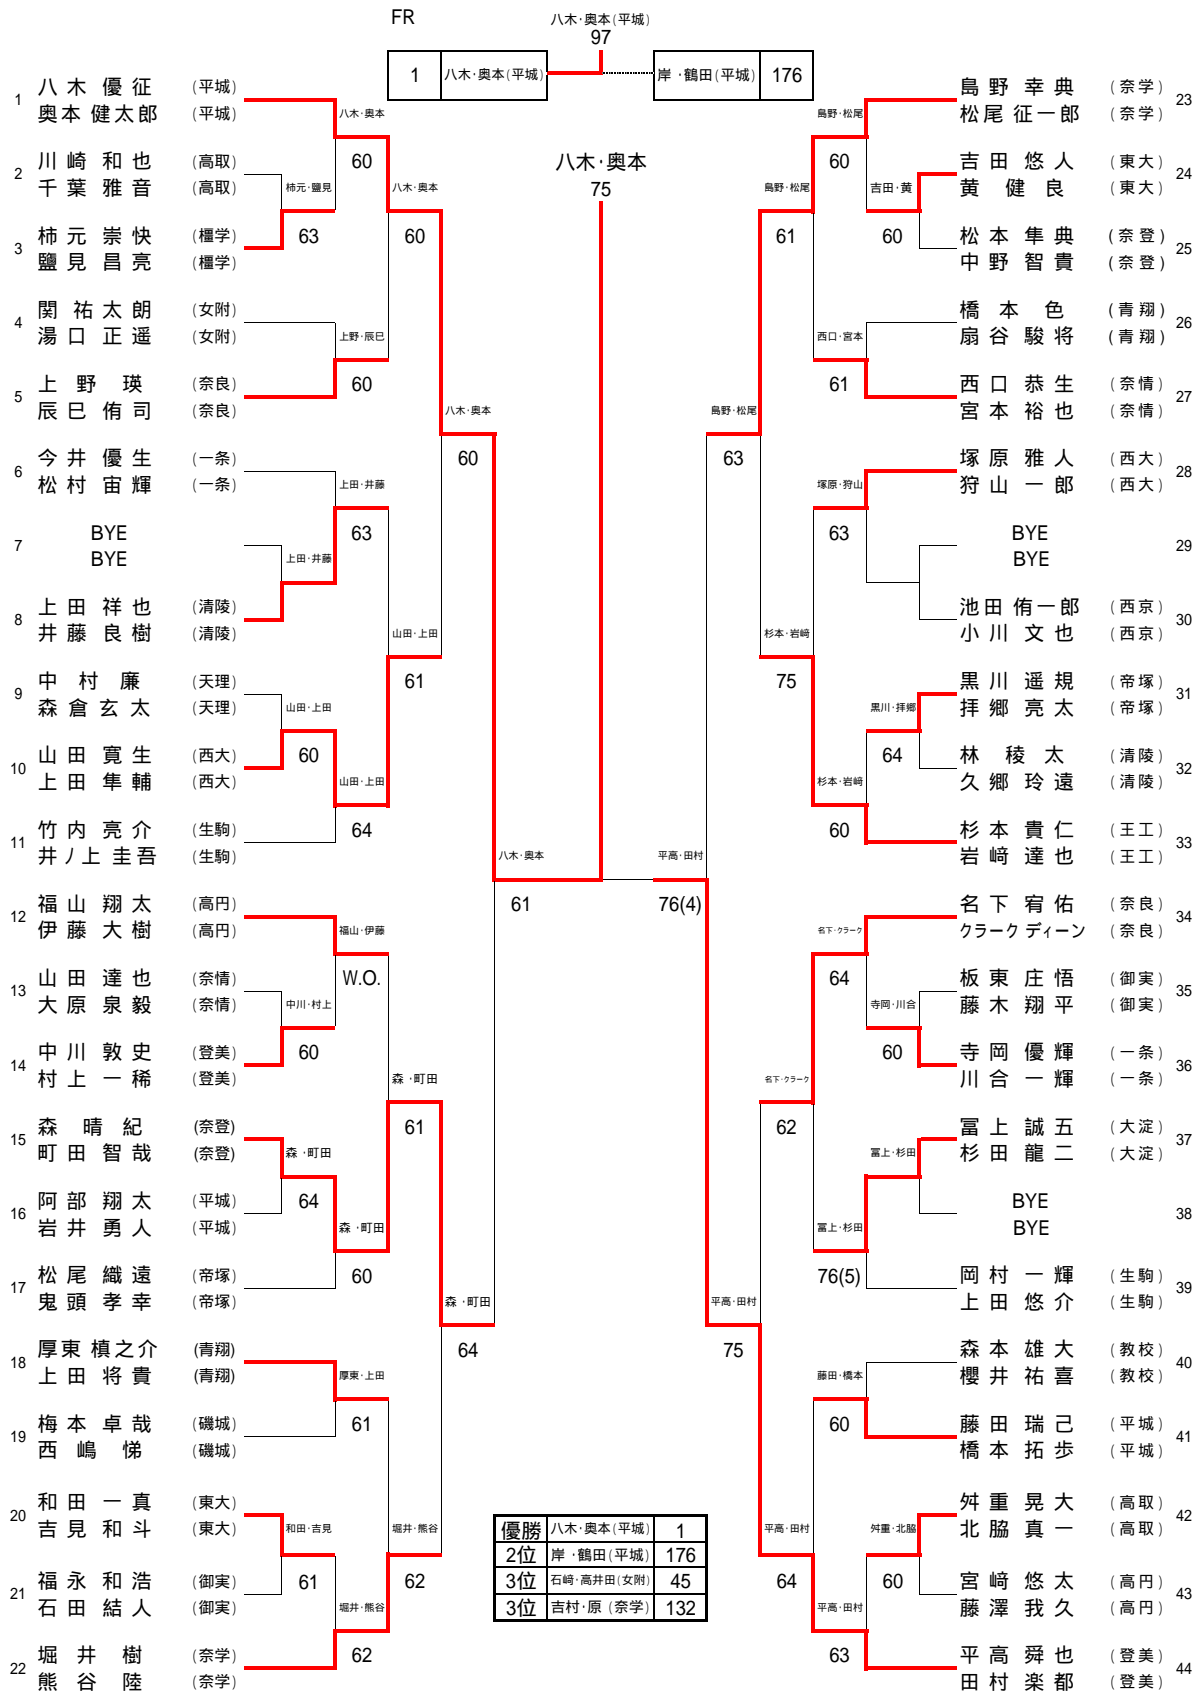

平成28年度全国高等学校総合体育大会奈良県予選兼
第106回全国高等学校テニス選手権大会奈良県予選
男子ダブルス( )