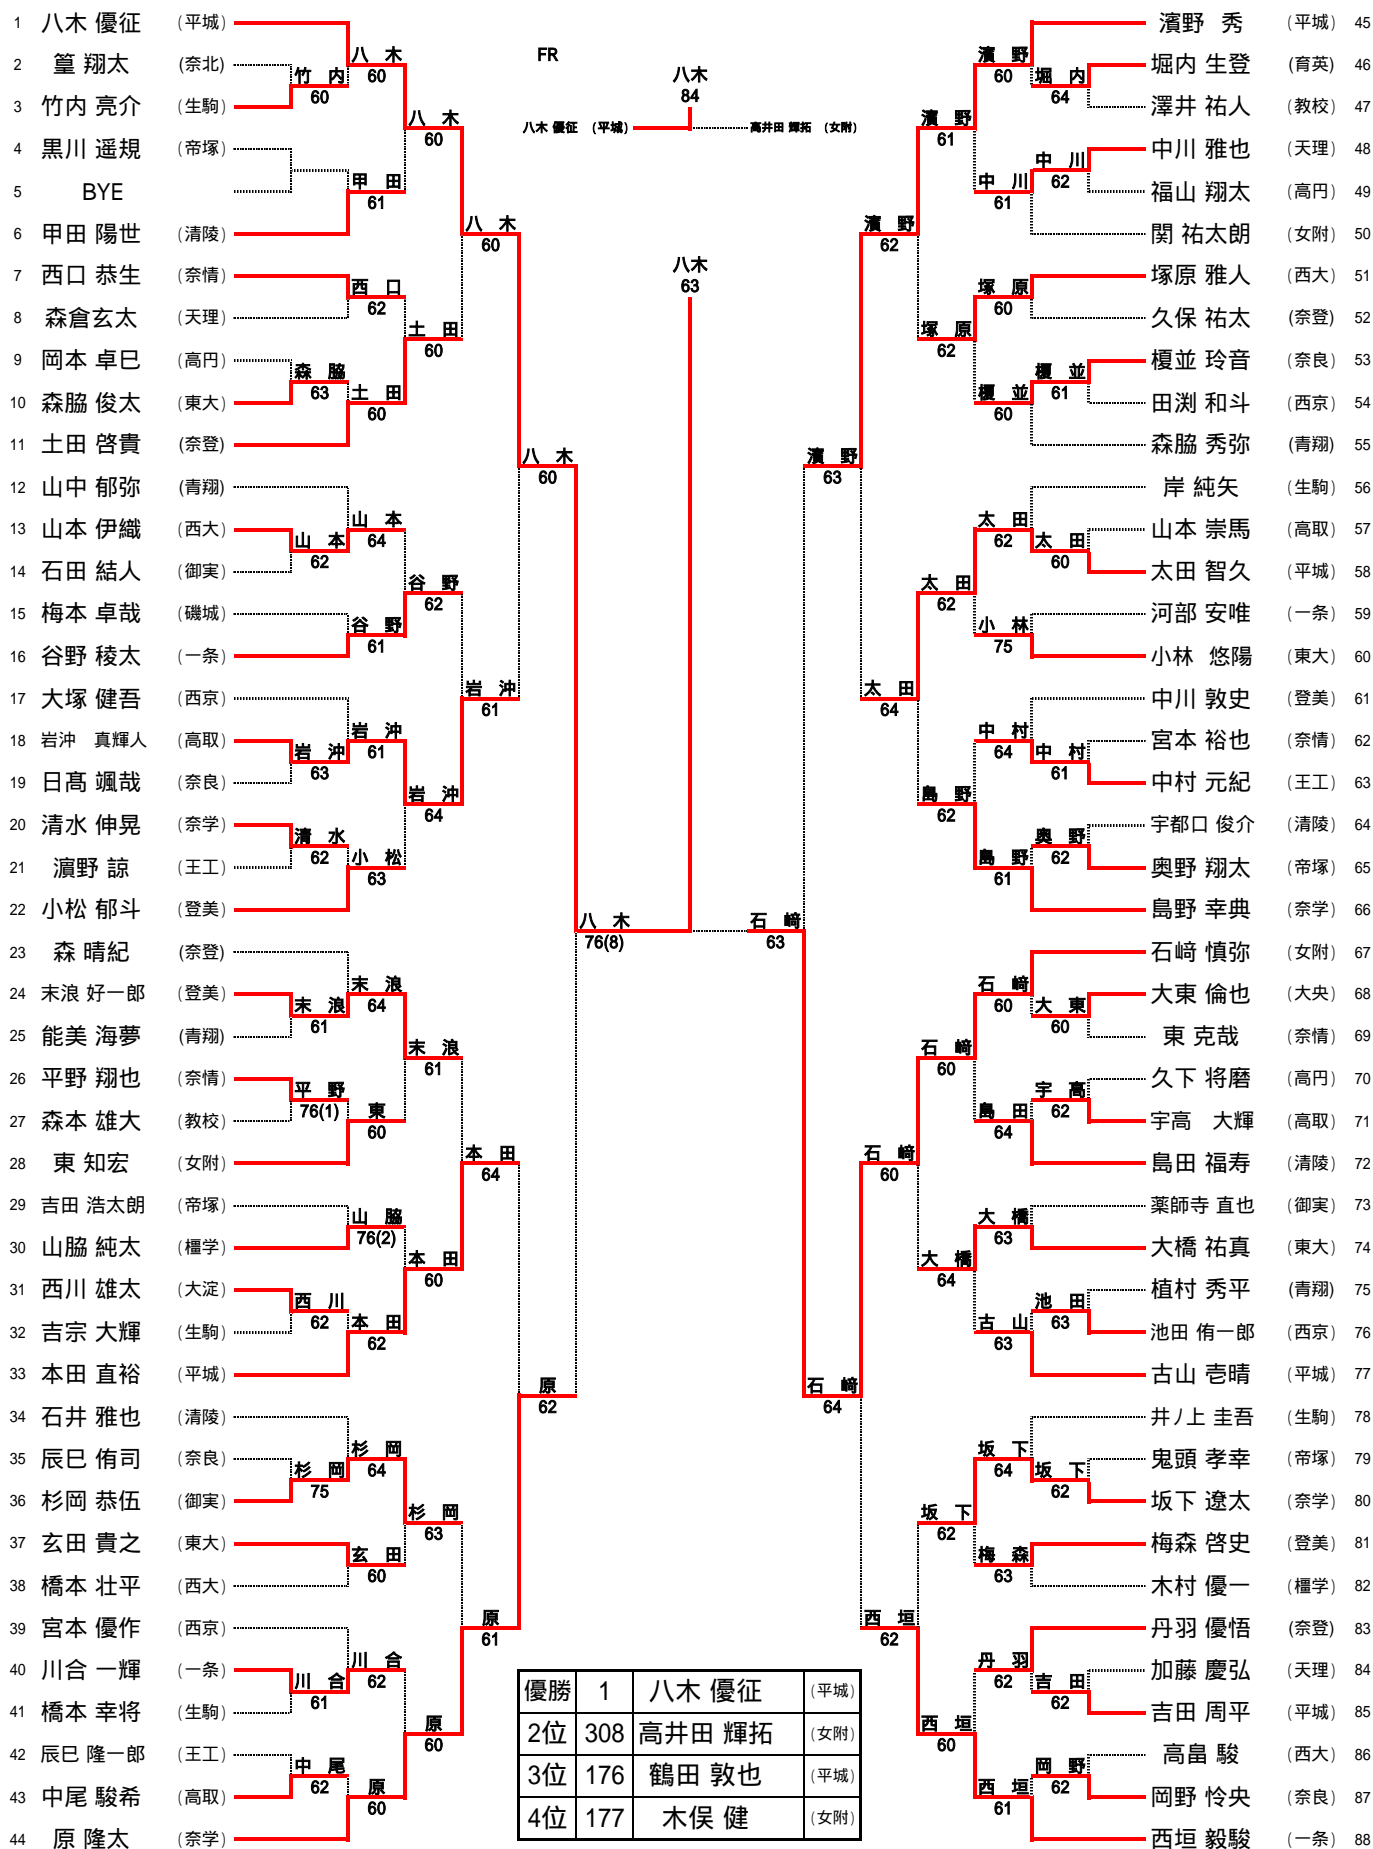

# 平成28年度 全国高等学校総合体育大会奈良県予選(テニス部) 女子団体

SFR1	1	奈良育英	20	奈良女子大附属	8
D		中村 美月 中村 天音	61	坪田 薫子 鴻野 天音	
S1		新居 稚菜	34	前田 理沙	
S2		笹井 桃佳	60	高原 由依	

SF2	9	登美ヶ丘	21	奈良学園	14
D		織田 ありさ 浅田 紫苑	36	永長 優希 柏原 沙絵美	
S1		岡井 志織	76(3)	亀井 花暖	
S2		坂江 美空	63	藤田 結衣	

FR1	1	奈良育英	20	登美ヶ丘	9
D		山門 春香 笹井 桃佳	03	織田 ありさ 坂江 美空	
S1		新居 稚菜	60	岡井 志織	
S2		中村 天音	60	平野 奈津希	

平成28年度全国高等学校総合体育大会奈良県予選兼  
第106回全国高等学校テニス選手権大会奈良県予選  
男子シングルス( )

平成28年度全国高等学校総合体育大会奈良県予選兼  
第106回全国高等学校テニス選手権大会奈良県予選  
男子シングルス( )