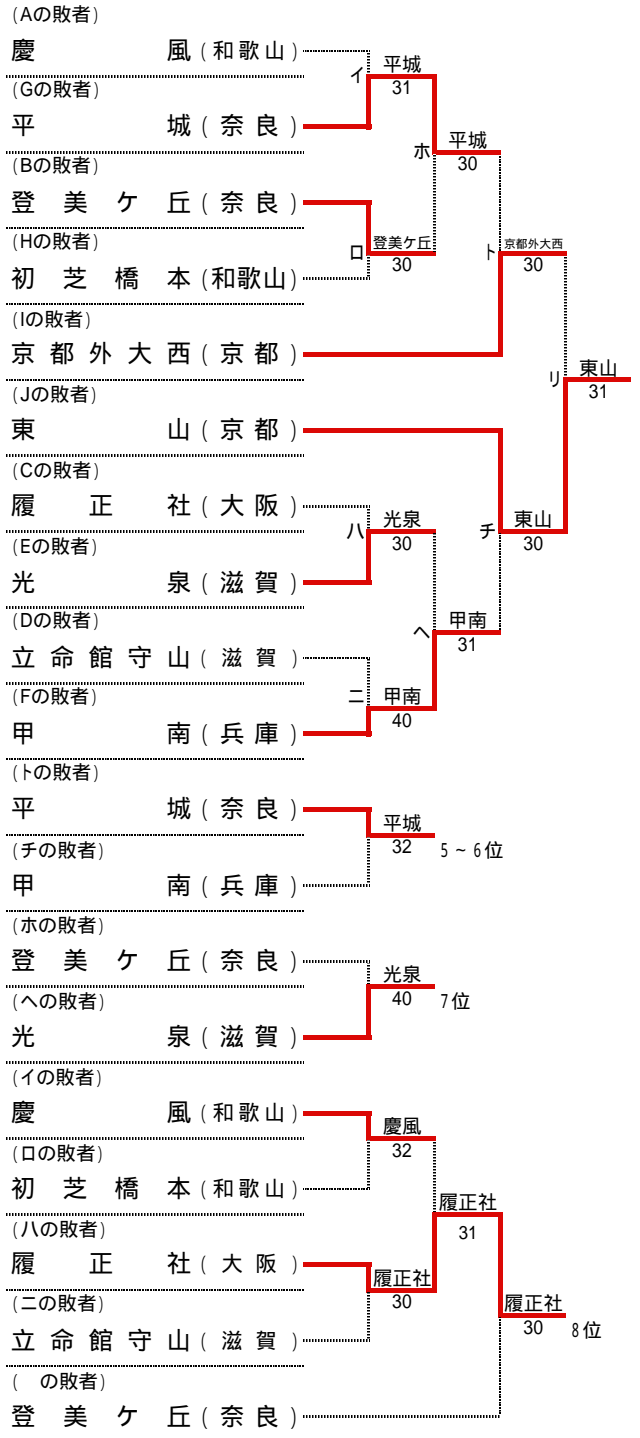

順位決定戦

本戦ですすでに対戦している場合には、試合を行わず、本戦での勝者を順位決定戦の勝者とする。また、順位決定戦の各順位決定最終戦では、天候等により大会のシード順位が優先される場合がある。

シード順位

- 1位 相生学院(兵庫)
- 2位 清風(大阪)
- 3位 平城(奈良)
- 4位 京都外大西(京都)