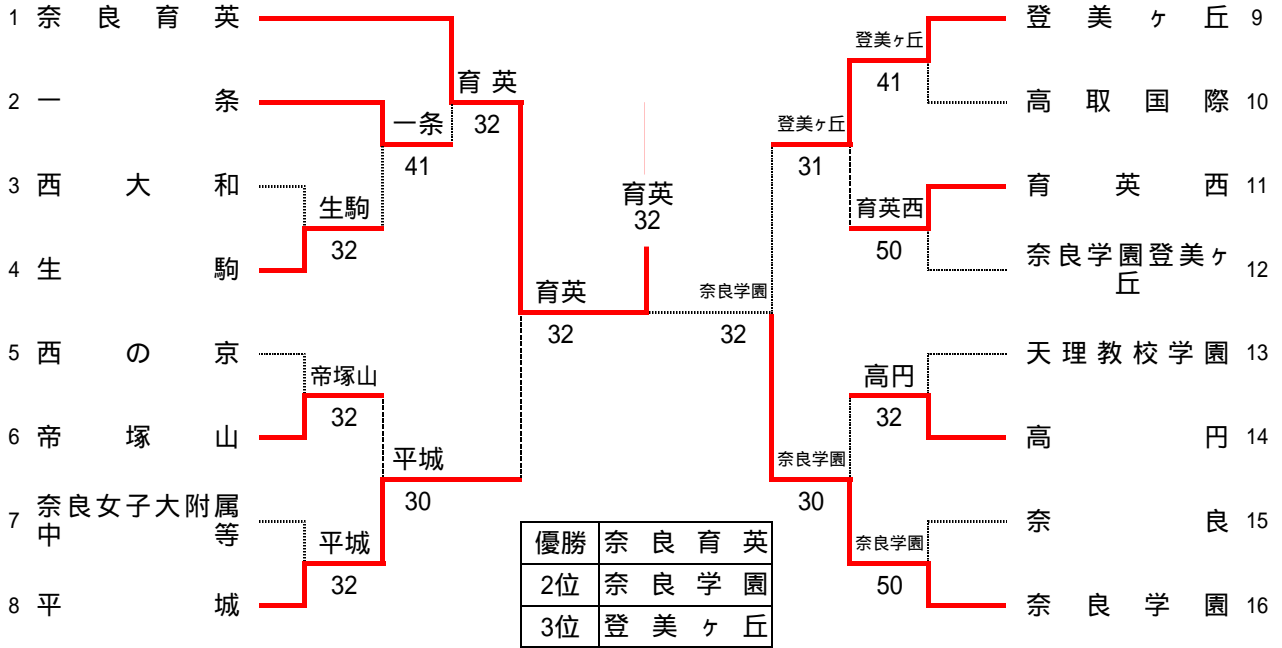

平成28年度 奈良県高等学校新人テニス大会 兼
平成28年度 全国選抜高校テニス大会奈良県予選

女子団体

第一代表	奈良育英
第二代表	奈良学園

3R	1	育英	32	一条	2
S1		中村 天音	60	濱中 舞	
D1		山門 春香	60	鎌田 有美	
		笹井 桃佳		奥田 さくら	
S2		川端 那月	60	栗山 京	
D2		吉岡 朱莉	36	濱田 実沙	
		牧野 琴梨		西田 絢菜	
S3		渡邊 夕貴	06	千本木 陽奈	

FR	1	育英	32	奈良学園	16
S1		中村 天音	63	仲西 史織	
D1		山門 春香	16	亀井 花暖	
		渡邊 夕貴		柏原 沙絵美	
S2		川端 那月	61	藤田 結衣	
D2		吉岡 朱莉	06	永長 優希	
		牧野 琴梨		恒吉 優里奈	
S3		笹井 桃佳	61	延原 令奈	

SFR1	1	育英	32	平城	8
S1		中村 天音	62	新子 莉穂	
D1		山門 春香	61	荒井 風香	
		笹井 桃佳		深田 悠月	
S2		川端 那月	60	上月 すみれ	
D2		吉岡 朱莉	06	津田 恵里	
		奈波 桃加		中窪 未有	
S3		渡邊 夕貴	16	増田 美紀	

3位決定 R

3位決定 R	8	平城	23	登美ヶ丘	9
S1		増田 美紀	36	岡井 志織	
D1		新子 莉穂	61	平野 奈津希	
		上月 すみれ		松原 百花	
S2		垣内 綾音	06	坂江 美空	
D2		荒井 風香	61	島本 つぐみ	
		深田 悠月		山村 花音	
S3		津田 恵里	16	小林 莉奈	

SFR2	9	登美ヶ丘	23	奈良学園	16
S1		岡井 志織	61	亀井 花暖	
D1		島本 つぐみ	06	永長 優希	
		松原 百花		柏原 沙絵美	
S2		坂江 美空	75	仲西 史織	
D2		平野 奈津希	16	延原 令奈	
		小林 莉奈		田中 亜依	
S3		山村 花音	06	藤田 結衣