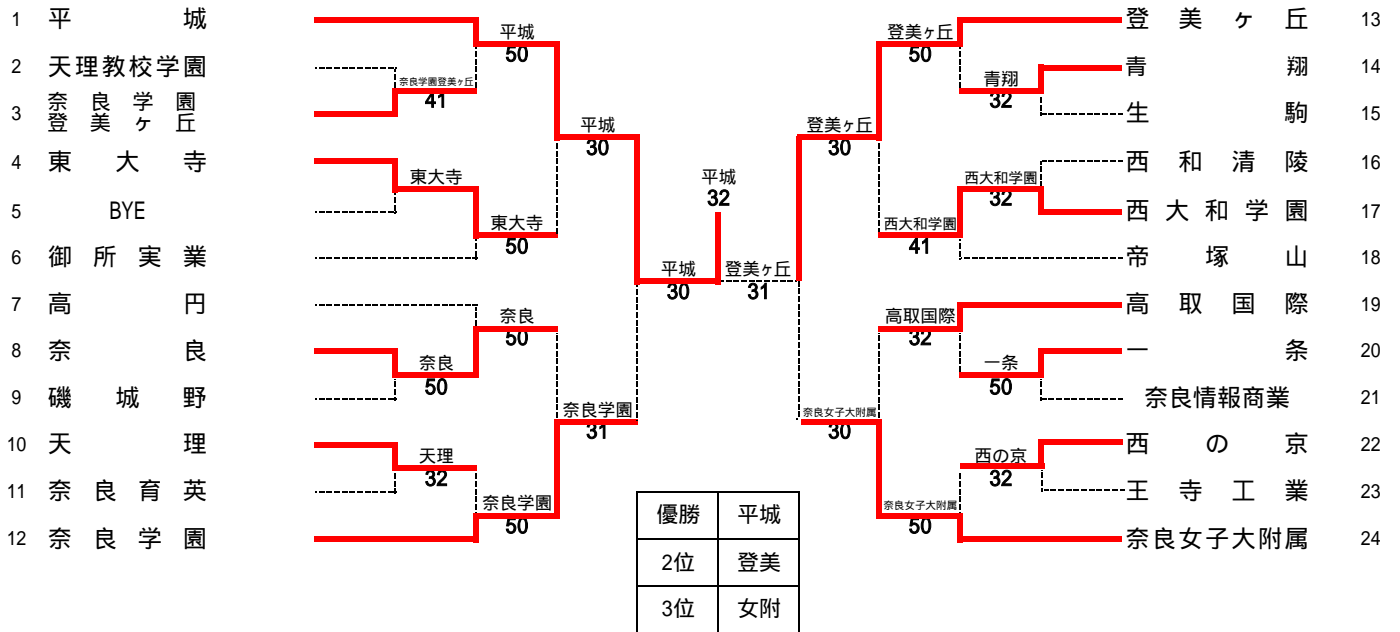

平成28年度 奈良県高等学校新人テニス大会 兼
 平成28年度 全国選抜高校テニス大会奈良県予選
 男子団体

第一代表	平城
第二代表	登美ヶ丘

SF1	1	平城	30	奈良学園	12
S1		八木 優征	60	大原 夏輝	
D1		鶴田 敦也	61	和田 圭一郎	
		佃 来紀		清水 伸晃	
S2		奥本 健太郎	61	中村 協太	
D2		橋本 拓歩	50打切	坂下 遼太	
		大波多 諒		堀井 樹	
S3		藤田 瑞己	01打切	熊谷 陸	