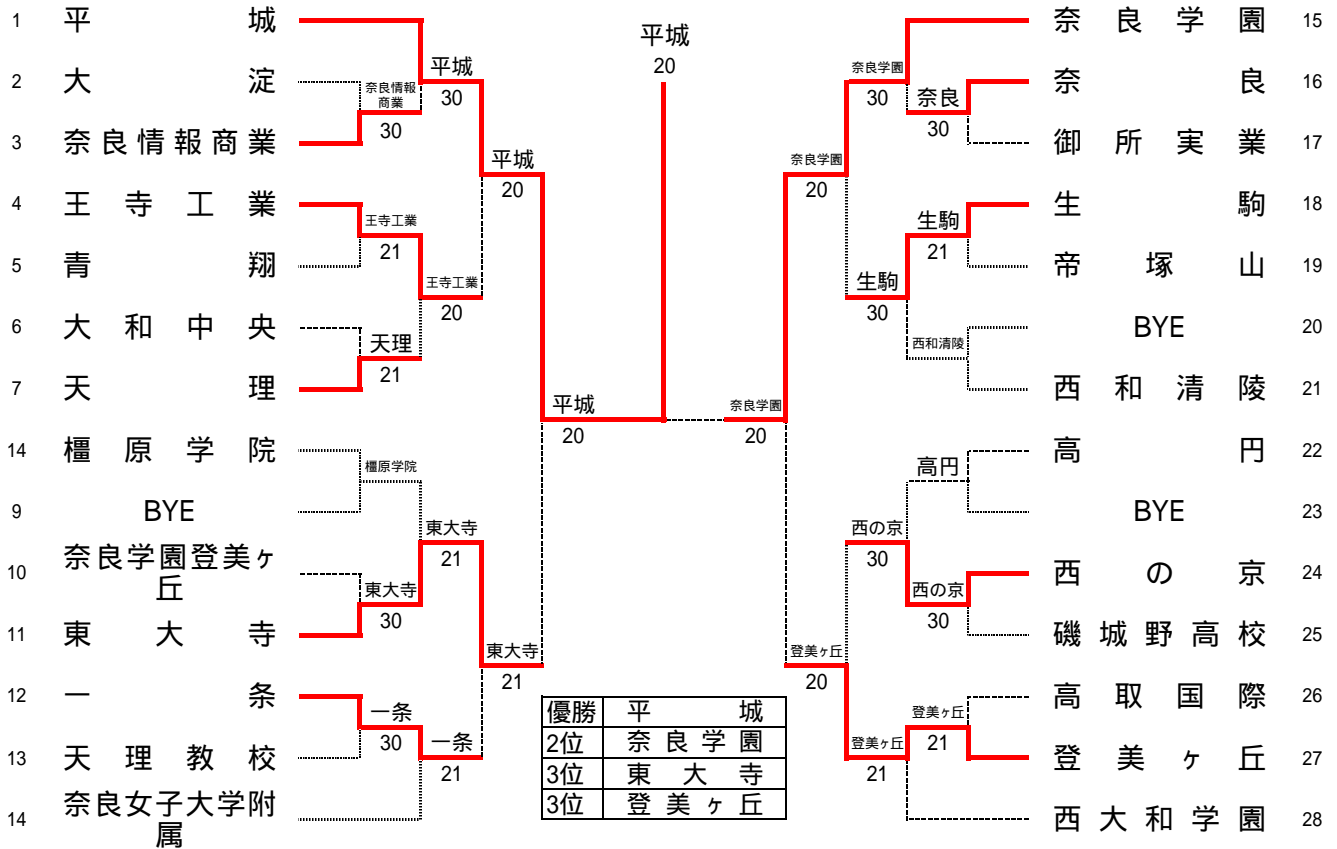

平成27年度 奈良県高等学校総合体育大会 男子団体

SFR1	1	平城	20	東大寺	11	FR	1	平城	20	奈良学園	15
D		鶴田 敦也	55	峰田 貴弘		D		鶴田 敦也	63	原 隆太	
		岸 祐太	打切	今井 悠裕				岸 祐太		島野 幸典	
S1		八木 優征	63	金森 悠介		S1		八木 優征	61	吉村 彰洋	
S2		奥本 健太郎	61	別所 優斗		S2		奥本 健太郎	43打切	松尾 征一郎	

SFR2	15	奈良学園	20	登美ヶ丘	27
D		原 隆太	62	田村 楽都	
		島野 幸典		山根 一真	
S1		吉村 彰洋	61	平高 舜也	
S2		松尾 征一郎	45打切	田畑 朗	

平成27年度 奈良県高等学校総合体育大会 女子団体

SFR1	1	奈良育英	20	奈良	6	FR1	1	奈良育英	20	奈良学園	20
D		山門 春香 笹井 桃佳	打切	上岡 愛理 勝山 珠有		D		中村 美月 川端 那月	43 打切	永長 優希 柏原 沙絵美	
S1		新居 稚菜	60	板倉 由奈		S1		新居 稚菜	61	常深 麻奈未	
S2		中村 美月	60	乾 和歌		S2		笹井 桃佳	61	亀井 花暖	