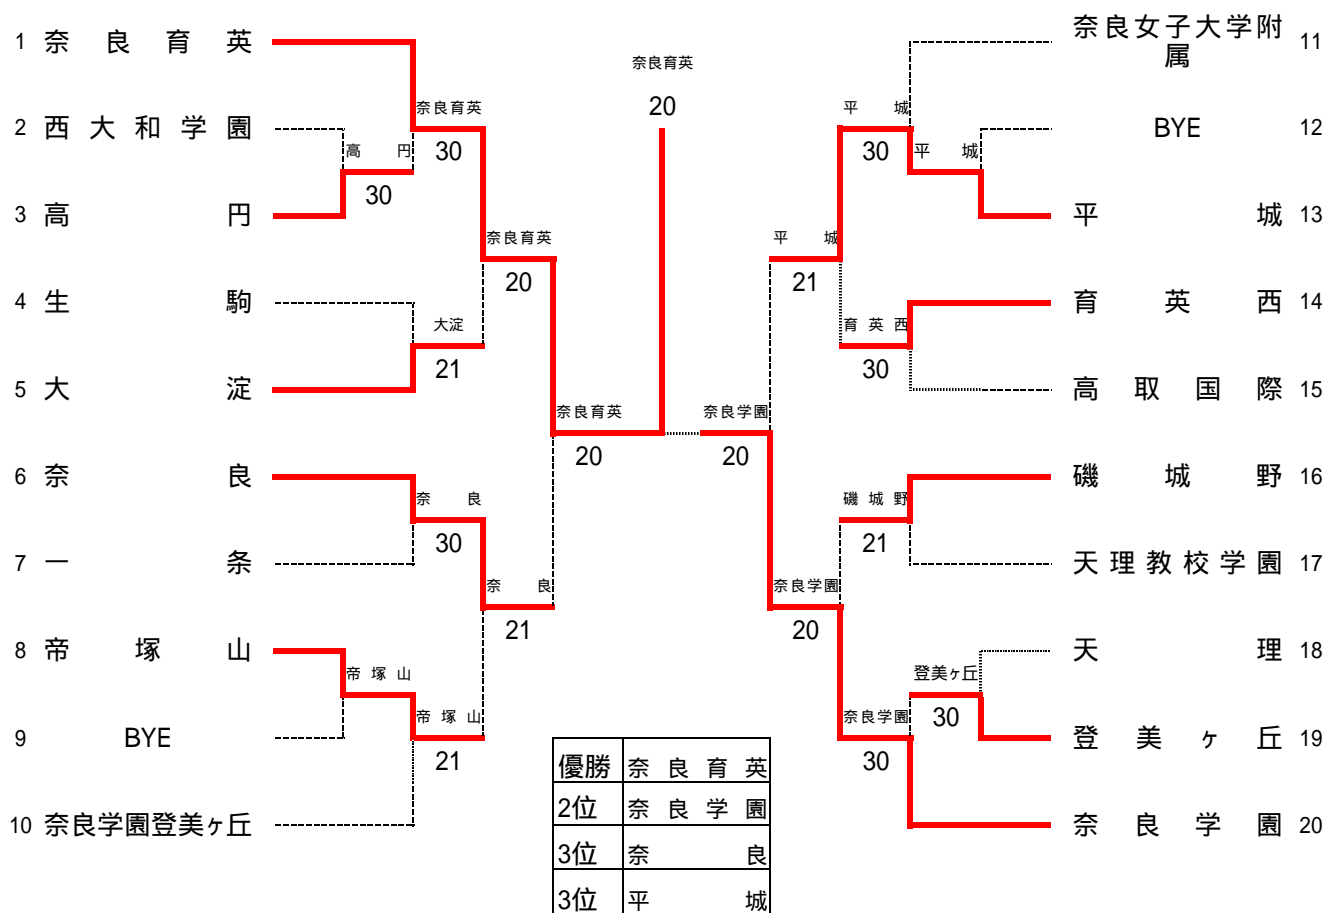

平成27年度 奈良県高等学校総合体育大会 男子団体

SFR1	1	平城	20	東大寺	11	FR	1	平城	20	奈良学園	15
D		鶴田 敦也	55	峰田 貴弘		D		鶴田 敦也	63	原 隆太	
		岸 祐太	打切	今井 悠裕				岸 祐太		島野 幸典	
S1		八木 優征	63	金森 悠介		S1		八木 優征	61	吉村 彰洋	
S2		奥本 健太郎	61	別所 優斗		S2		奥本 健太郎	43打切	松尾 征一郎	

SFR2	15	奈良学園	20	登美ヶ丘	27
D		原 隆太	62	田村 楽都	
		島野 幸典		山根 一真	
S1		吉村 彰洋	61	平高 舜也	
S2		松尾 征一郎	45打切	田畑 朗	

平成27年度 奈良県高等学校総合体育大会 女子団体

SFR1	1	奈良育英	20	奈良	6	FR1	1	奈良育英	20	奈良学園	20
D		山門 春香 笹井 桃佳	打切	上岡 愛理 勝山 珠有		D		中村 美月 川端 那月	43 打切	永長 優希 柏原 沙絵美	
S1		新居 稚菜	60	板倉 由奈		S1		新居 稚菜	61	常深 麻奈未	
S2		中村 美月	60	乾 和歌		S2		笹井 桃佳	61	亀井 花暖	