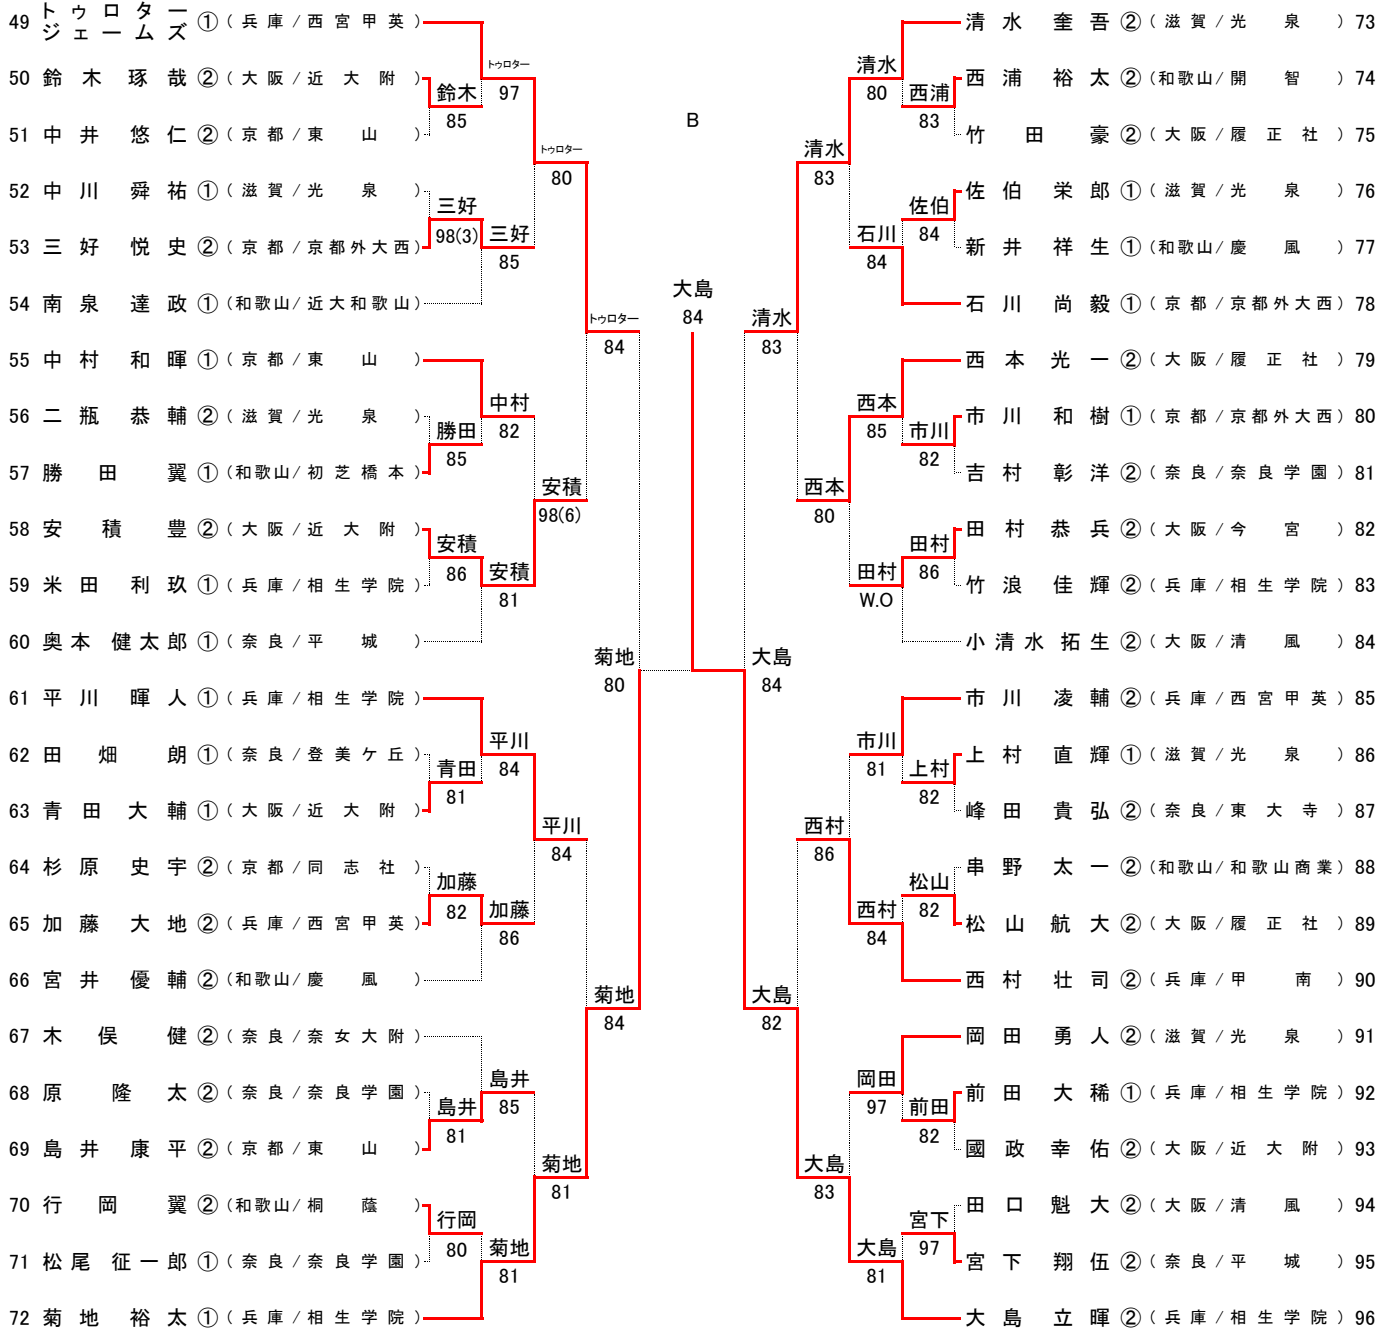

平成27年度 近畿高等学校テニス大会

男子シングルス

平成27年9月19日～21日

奈良県立明日香庭球場

A 白藤 成 ② (兵庫/西宮甲英)

大島
82

B 大島 立暉 ② (兵庫/相生学院)