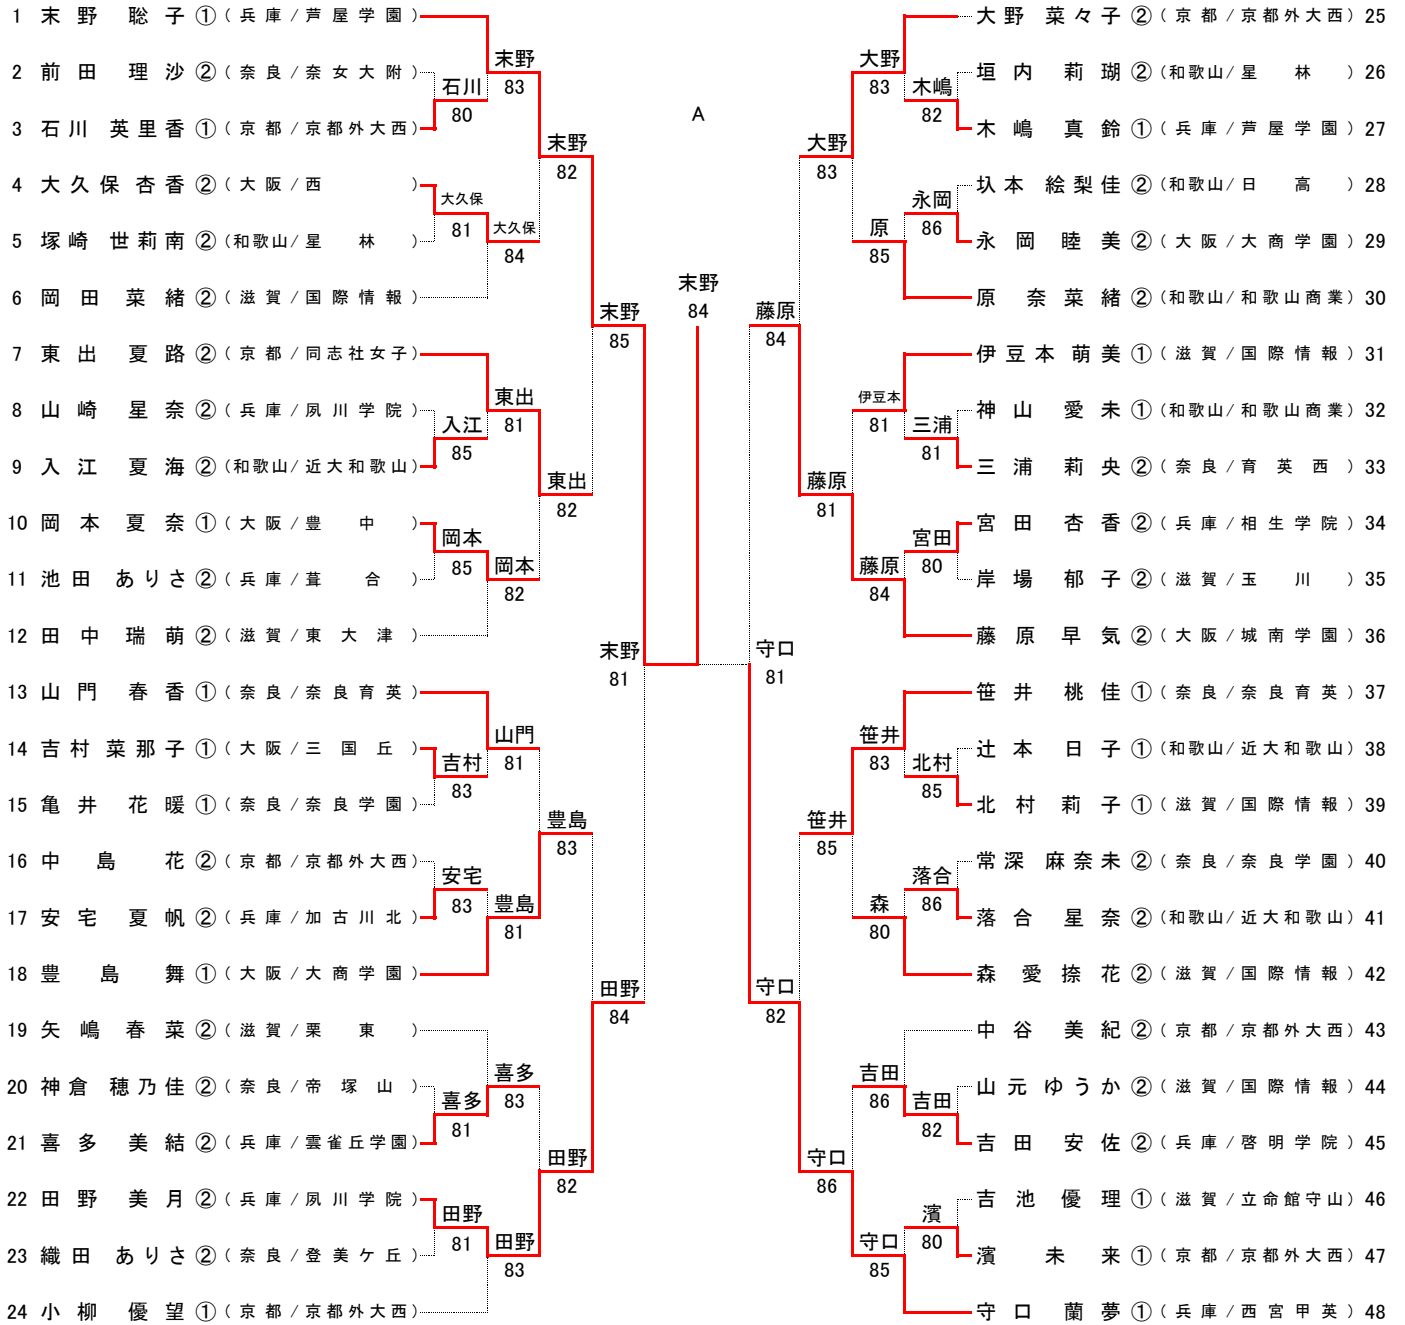

平成27年度 近畿高等学校テニス大会

女子シングルス

平成27年9月19日～21日
奈良県立明日香庭球場

シード順位

1 末野 聡子 ① (兵庫/芦屋学園)	7 小柳 優望 ① (京都/京都外大西)	13 笹井 桃佳 ① (奈良/奈良育英)
2 崎村 彩加 ② (和歌山/慶風)	8 鈴木 理子 ① (京都/京都外大西)	14 田中 瑞萌 ② (滋賀/東大津)
3 守口 蘭夢 ① (兵庫/西宮甲英)	9 浦上 喜帆 ② (兵庫/芦屋学園)	15 池内 鈴奈 ② (京都/同志社女子)
4 大塚 芽生 ② (京都/京都外大西)	10 田崎 菜々 ② (兵庫/相生学院)	16 尾関 彩花 ② (大阪/城南学園)
5 伊藤 沙弥 ② (兵庫/雲雀丘学園)	11 藤原 早気 ② (大阪/城南学園)	
6 大野 菜々子 ② (京都/京都外大西)	12 山門 春香 ① (奈良/奈良育英)	

※大会会場の住所・電話番号の案内
奈良県立明日香庭球場
〒634-0101 奈良県高市郡明日香村小山183
Tel 0744-54-3645