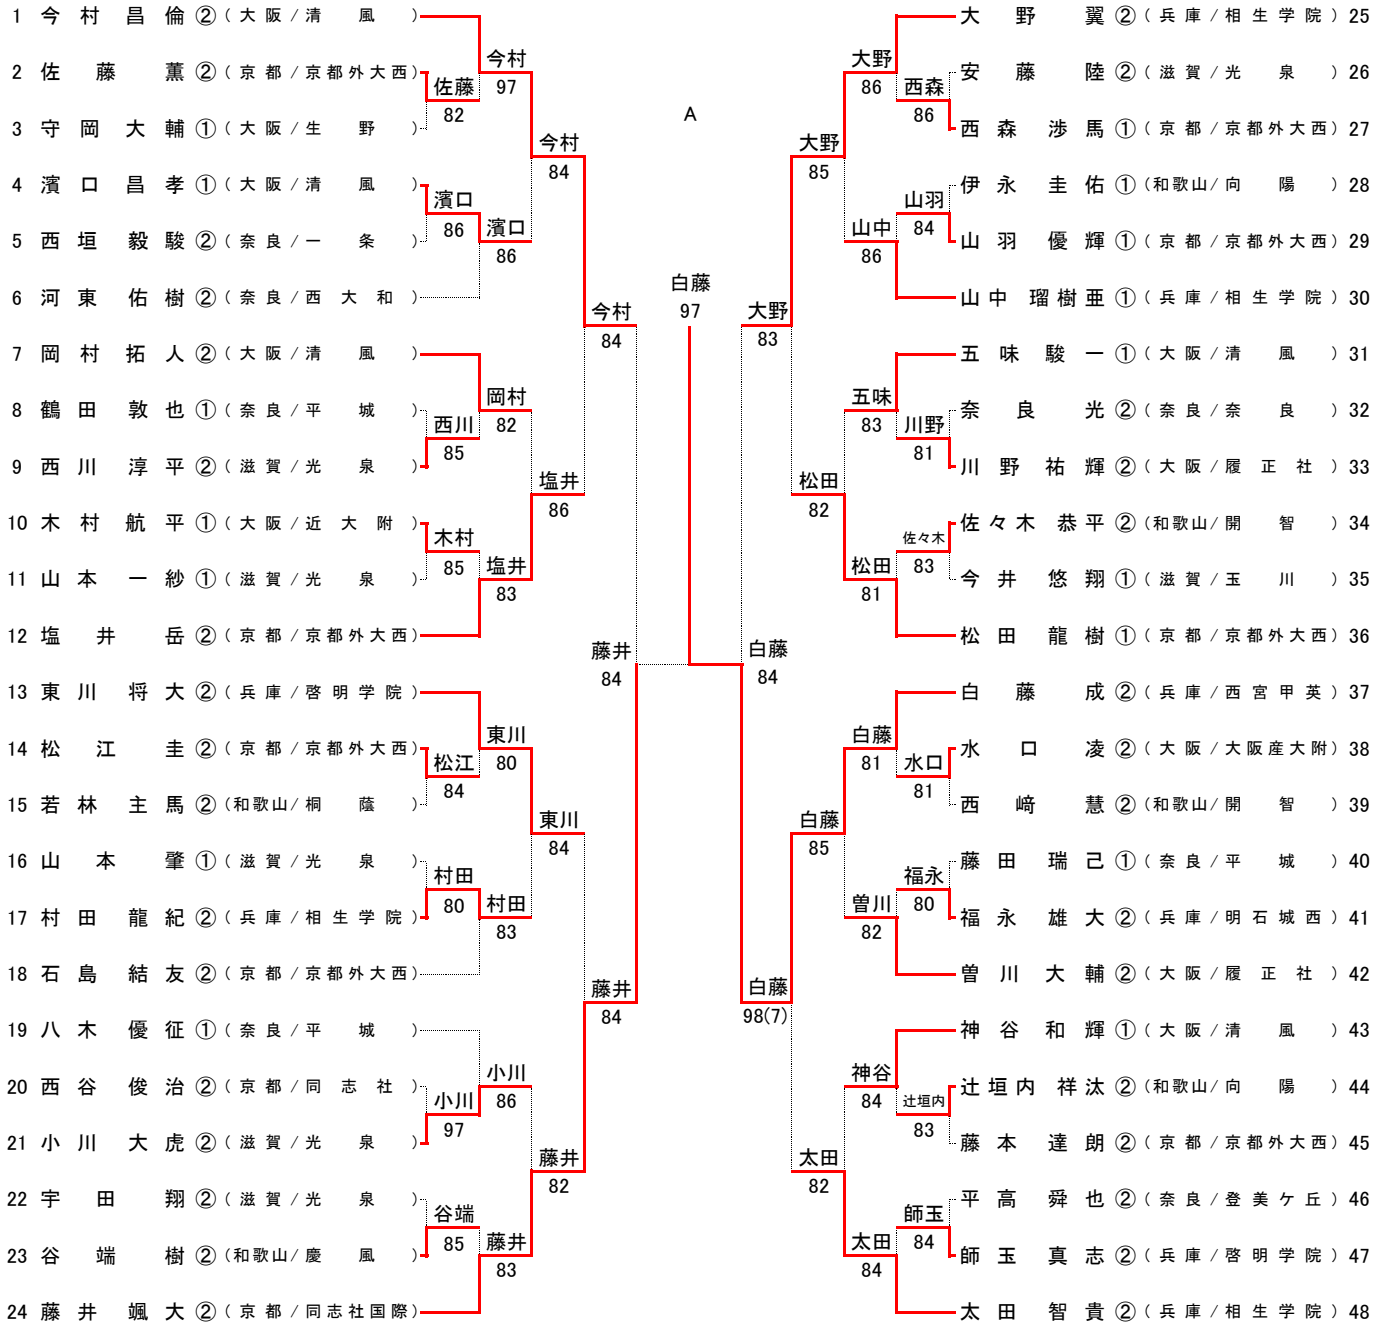

# 平成27年度 近畿高等学校テニス大会

男子シングルス

平成27年9月19日～21日  
奈良県立明日香庭球場