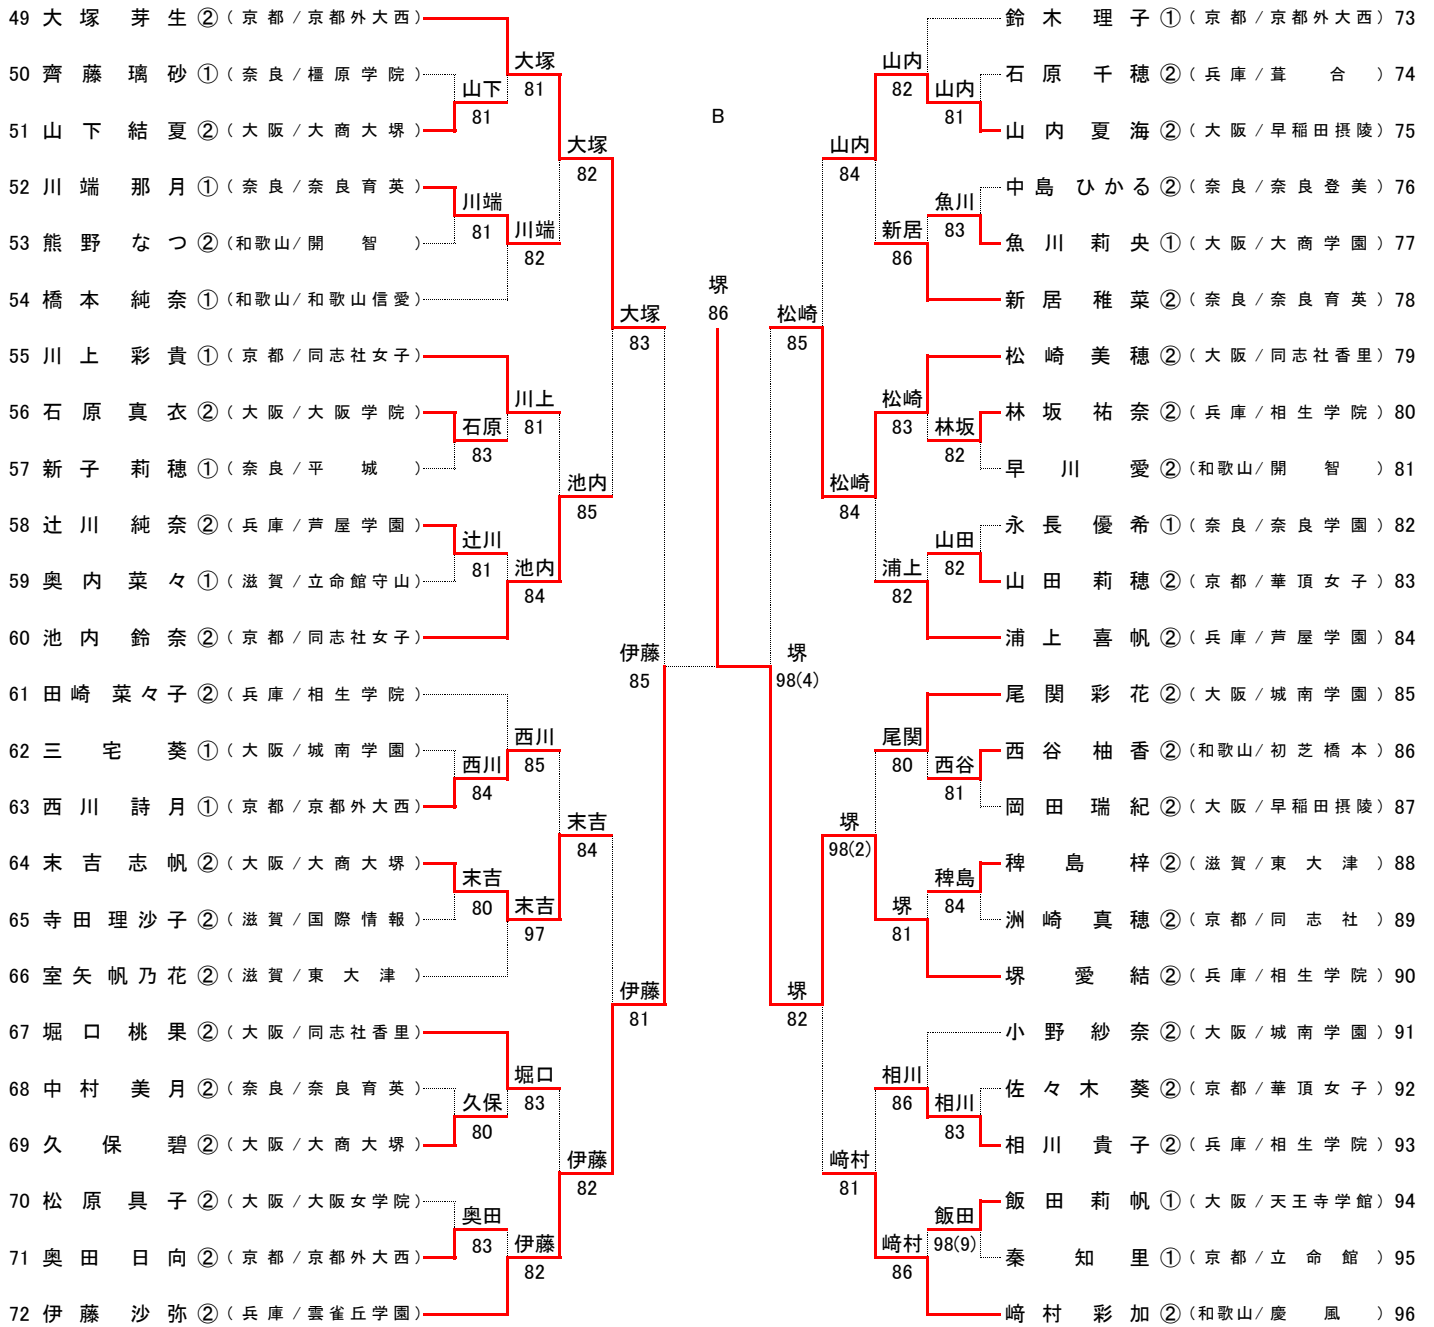

平成27年度 近畿高等学校テニス大会

女子シングルス

平成27年9月19日～21日
奈良県立明日香庭球場

A 末野 聡子① (兵庫/芦屋学園) → 堺 98(3)

B 堺 愛結② (兵庫/相生学院) → 堺 98(3)

平成27年度 近畿高等学校テニス大会

平成27年9月19日～21日

奈良県立明日香庭球場

女子ダブルス

1	藤原 早気 ② 小野 紗奈 ②	(大阪 / 城南学園)		宮田 杏香 ② 塚 愛結 ②	(兵庫 / 相生学院) 25
2	豊島 舞 ① 酒井 日陽 ①	(大阪 / 大商学園)	藤原・小野 83	室矢 帆乃花 ② 植田 早耶 ①	(滋賀 / 東大津) 26
3	森愛 捺花 ② 岡田 菜緒 ②	(滋賀 / 国際情報)	豊島・酒井 86	落合 星奈 ② 寺井 奈愛 ①	(和歌山 / 近大和歌山) 27
4	船江 美香 ② 西川 詩月 ①	(京都 / 京都外大西)	藤原・小野 82	今井 穂乃香 ② 近藤 沙耶 ②	(京都 / 京都外大西) 28
5	早能 川愛つ ② 野 なつ ②	(和歌山 / 開智)	船江・西川 97	山本 弥花 ② 吉井 梨花 ①	(兵庫 / 園田学園) 29
6	入江 夏海 ② 辻本 日子 ①	(和歌山 / 近大和歌山)	藤原・小野 97	山門 春香 ② 笹井 桃佳 ①	(奈良 / 奈良育英) 30
7	田崎 菜々子 ② 相川 貴子 ②	(兵庫 / 相生学院)	藤原・小野 83	田中 瑞萌 ② 稗 中島 梓 ②	(滋賀 / 東大津) 31
8	山下 結夏 ② 久保 夏碧 ②	(大阪 / 大商大堺)	田崎・相川 81	山内 夏海 ② 上田 真由 ②	(大阪 / 早稲田摂陵) 32
9	喜多 美結 ② 伊藤 美沙 ②	(兵庫 / 雲雀丘学園)	進多・伊藤 85	高井 仁菜 ② 吉田 仁安 ②	(兵庫 / 啓明学院) 33
10	織田 ありさ ② 浅田 紫苑 ②	(奈良 / 登美ヶ丘)	田崎・相川 84	栗栖 かれん ② 秦 知里 ①	(京都 / 立命館) 34
11	原奈 菜緒 ② 松本 萌菜 ①	(和歌山 / 和歌山商業)	原・松本 97	坂田 朱音 ② 新子 莉穂 ①	(奈良 / 平城) 35
12	中村 美月 ② 新居 稚菜 ②	(奈良 / 奈良育英)	中村・新居 83	辻川 純奈 ② 木嶋 真鈴 ①	(兵庫 / 芦屋学園) 36
13	大久保 杏香 ② 水口 加琳 ②	(大阪 / 西)	大野・鈴木 83	奥田 日向 ② 柳 優望 ①	(京都 / 京都外大西) 37
14	林坂 祐奈 ② 西野 さくら ②	(兵庫 / 相生学院)	大塚・中谷 81	奥田 日向 ② 川村 紗英 ①	(滋賀 / 立命館守山) 38
15	大塚 芽生 ② 中谷 美紀 ②	(京都 / 京都外大西)	大塚・中谷 84	佐々木 葵穂 ② 山田 莉穂 ②	(京都 / 華頂女子) 39
16	池上 真央 ② 神山 愛未 ①	(和歌山 / 和歌山商業)	大塚・中谷 83	岡本 夏帆 ① 岡本 夏奈 ①	(大阪 / 豊中) 40
17	常深 麻奈未 ② 亀井 花暖 ①	(奈良 / 奈良学園)	常深・亀井 81	三浦 莉央 ② 下引地 明日香 ①	(奈良 / 育英西) 41
18	久辻 米秋 ① 井 秋華 ①	(兵庫 / 園田学園)	久米・辻井 81	奥吉池 優理 ① 池内 菜々 ①	(滋賀 / 立命館守山) 42
19	尾関 彩花 ② 三宅 葵 ①	(大阪 / 城南学園)	大野・鈴木 85	堀口 桃果 ② 松崎 美穂 ②	(大阪 / 同志社香里) 43
20	垣内 莉瑚 ② 西山 夕月 ②	(和歌山 / 星林)	永長・柏原 86	清水 田野 ② 伊豆本 萌美 ①	(滋賀 / 国際情報) 44
21	永長 優希 ① 柏原 沙絵 ①	(奈良 / 奈良学園)	永長・柏原 85	清水 美帆 ② 田野 美月 ②	(兵庫 / 夙川学院) 45
22	松片 本緒 ② 本木 佐映 ②	(滋賀 / 守山)	松本・片本 81	山本 絵梨佳 ② 山下 華奈 ②	(和歌山 / 日高) 46
23	中島 ひかる ② 善村 舞弥 ②	(奈良 / 奈良登美)	大野・鈴木 83	山本 愛永 ② 村上 莉瑚 ①	(大阪 / 大商学園) 47
24	大野 菜々子 ② 鈴木 理子 ①	(京都 / 京都外大西)	大野・鈴木 81	池内 鈴奈 ② 東出 夏路 ②	(京都 / 同志社女子) 48

シード順位

1	藤原 早気 ② 小野 紗奈 ②	(大阪 / 城南学園)	4	大野 菜々子 ② 鈴木 理子 ①	(京都 / 京都外大西)	7	大久保 杏香 ② 水口 加琳 ②	(大阪 / 西)
2	池内 鈴奈 ② 東出 夏路 ②	(京都 / 同志社女子)	5	辻川 純奈 ② 木嶋 真鈴 ①	(兵庫 / 芦屋学園)	8	中村 美月 ② 新居 稚菜 ②	(奈良 / 奈良育英)
3	宮田 杏香 ② 塚 愛結 ②	(兵庫 / 相生学院)	6	奥田 日向 ② 小柳 優望 ①	(京都 / 京都外大西)			

※大会会場の住所・電話番号の案内
奈良県立明日香庭球場
〒634-0101 奈良県高市郡明日香村小山183
Tel 0744-54-3645