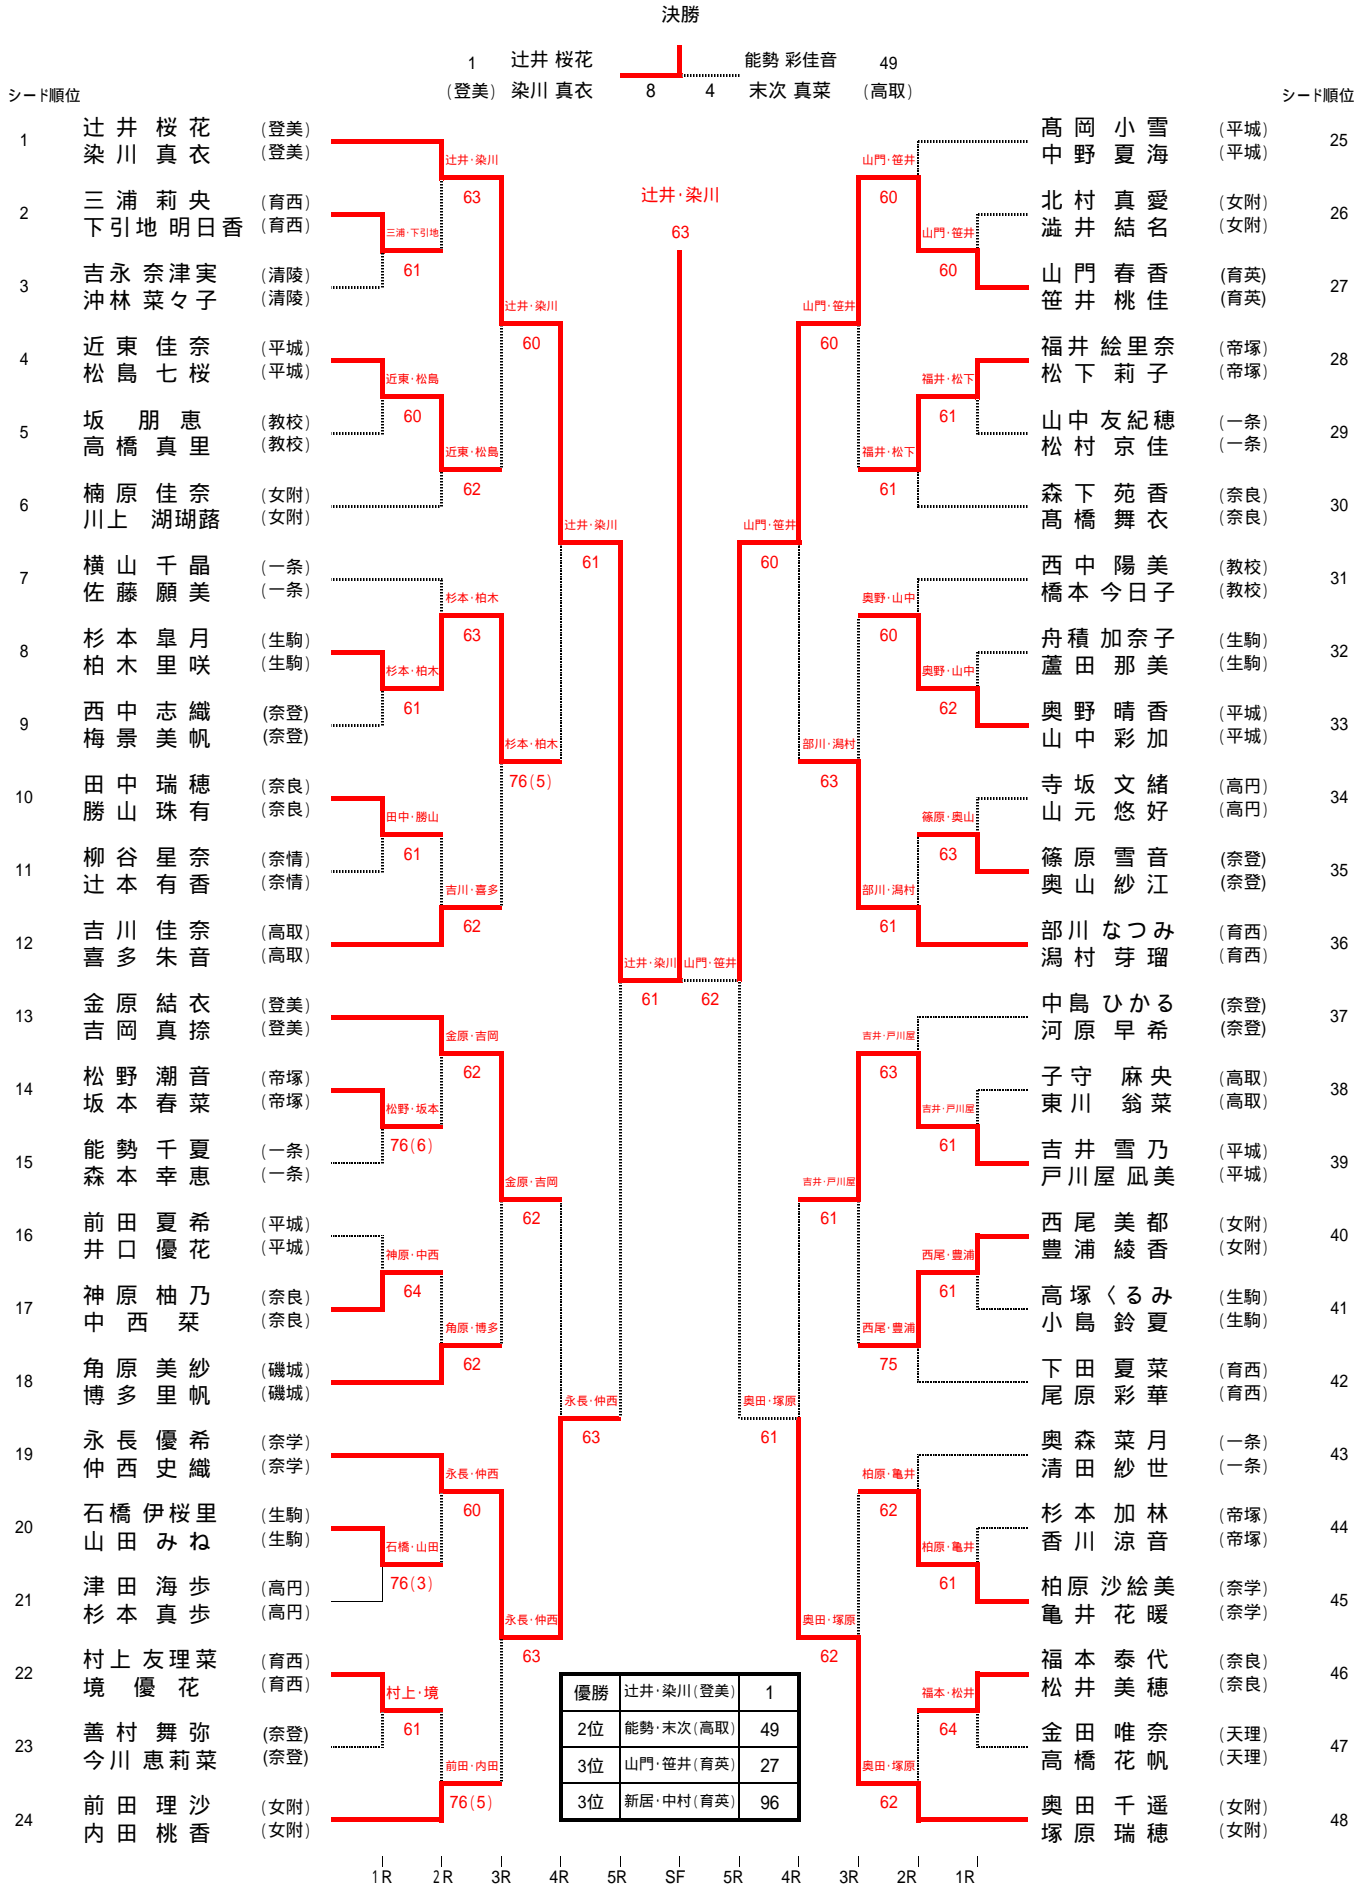

順位	選手名	所属	対戦相手	スコア	対戦相手	所属	順位
133	瀬尾 拓 稀	(奈学)	別所 優斗		別所 優斗	(東大)	155
	米塚 靖浩	(奈学)	峰田 貴弘		峰田 貴弘	(東大)	156
134	日高 奏	(奈良)	渡邊 康平		渡邊 康平	(奈学)	157
	中嶋 健太	(奈良)	真鍋 和志		真鍋 和志	(奈学)	158
135	佐橋 涼介	(一条)	竹内 亮介		竹内 亮介	(生駒)	159
	河部 安唯	(一条)	井上 開斗		井上 開斗	(生駒)	160
136	山口 慧生	(生駒)	安田 翼		安田 翼	(大淀)	161
	鈴木 裕也	(生駒)	山本 瑤二		山本 瑤二	(大淀)	162
137	川口 将宏	(東大)	島川 典士		島川 典士	(御実)	163
	岩佐 勇紀	(東大)	井手 海斗		井手 海斗	(御実)	164
138	山田 寛生	(西大)	岸本 和磨		岸本 和磨	(高取)	165
	住田 卓哉	(西大)	國分 利夢		國分 利夢	(高取)	166
139	BYE		上西 凱斗		上西 凱斗	(奈良)	167
	BYE		新田 恭晟		新田 恭晟	(奈良)	168
140	佐藤 弘尚	(奈北)	川村 元喜		川村 元喜	(平城)	169
	佐野 立樹	(奈北)	阿部 孝哉		阿部 孝哉	(平城)	170
141	薬師寺 遼	(帝塚)	山本 地大		山本 地大	(帝塚)	171
	山崎 雄也	(帝塚)	村下 雅哉		村下 雅哉	(帝塚)	172
142	林 亮佑	(奈登)	藤原 良樹		藤原 良樹	(西大)	173
	福本 航	(奈登)	合田 啓真		合田 啓真	(西大)	174
143	阿部 祐真	(天理)	山平 陽亮		山平 陽亮	(奈登)	175
	森田 裕紀	(天理)	早見 優哉		早見 優哉	(奈登)	176
144	中川 晴貴	(王工)	井上 佳成		井上 佳成	(天理)	177
	阪口 勇稀	(王工)	小阪 里志		小阪 里志	(天理)	178
145	佐藤 数馬	(女附)	山脇 豊史		山脇 豊史	(教校)	179
	熊野 翔	(女附)	井上 善也		井上 善也	(教校)	180
146	梅谷 和飛	(登美)	小倉 正輝		小倉 正輝	(登美)	181
	平高 舜也	(登美)	吉岡 侑亮		吉岡 侑亮	(登美)	182
147	白田 明良	(西京)	梅原 大暉		梅原 大暉	(高円)	183
	池田 侑一郎	(西京)	尾上 龍司		尾上 龍司	(高円)	184
148	鶴田 敦也	(平城)	BYE		BYE		185
	本田 直裕	(平城)	BYE		BYE		186
149	宮地 駿輔	(高円)	村上 充起		村上 充起	(青翔)	187
	今中 昭太郎	(高円)	花井 昭典		花井 昭典	(青翔)	188
150	大原 泉毅	(奈情)	山岡 洸太		山岡 洸太	(奈情)	189
	佐野 圭一朗	(奈情)	上野 智矢		上野 智矢	(奈情)	190
151	上田 将貴	(青翔)	八木 優征		八木 優征	(平城)	191
	花谷 風優人	(青翔)	奥本 健太郎		奥本 健太郎	(平城)	192
152	越智 律也	(高取)	寺岡 優輝		寺岡 優輝	(一条)	193
	中井 優也	(高取)	嘉屋 陽光		嘉屋 陽光	(一条)	194
153	吉田 隼人	(生駒)	原田 駿		原田 駿	(生駒)	195
	新 直也	(生駒)	山口 颯太		山口 颯太	(生駒)	196
154	西垣 毅駿	(一条)	山本 侑資		山本 侑資	(女附)	197
	藤江 亮之介	(一条)	上田 雄大		上田 雄大	(女附)	198

SF2	14	育英西	12	高取国際	20	up
D		山本 鈴夏 三浦 莉央	36	能勢 彩佳音 吉川 佳奈		
S1		部川 なつみ	16	末次 真菜		
S2		下引地 明日香	61	喜多 朱音		

平成27年度全国高等学校総合体育大会奈良県予選兼
第105回全国高等学校テニス選手権大会奈良県予選
女子シングルス

平成27年度全国高等学校総合体育大会奈良県予選兼
第105回全国高等学校テニス選手権大会奈良県予選
女子シングルス

平成27年度全国高等学校総合体育大会奈良県予選兼 第105回全国高等学校テニス選手権大会奈良県予選 女子ダブルス()

平成27年度全国高等学校総合体育大会奈良県予選兼
第105回全国高等学校テニス選手権大会奈良県予選
女子ダブルス()

シード順位

シード順位