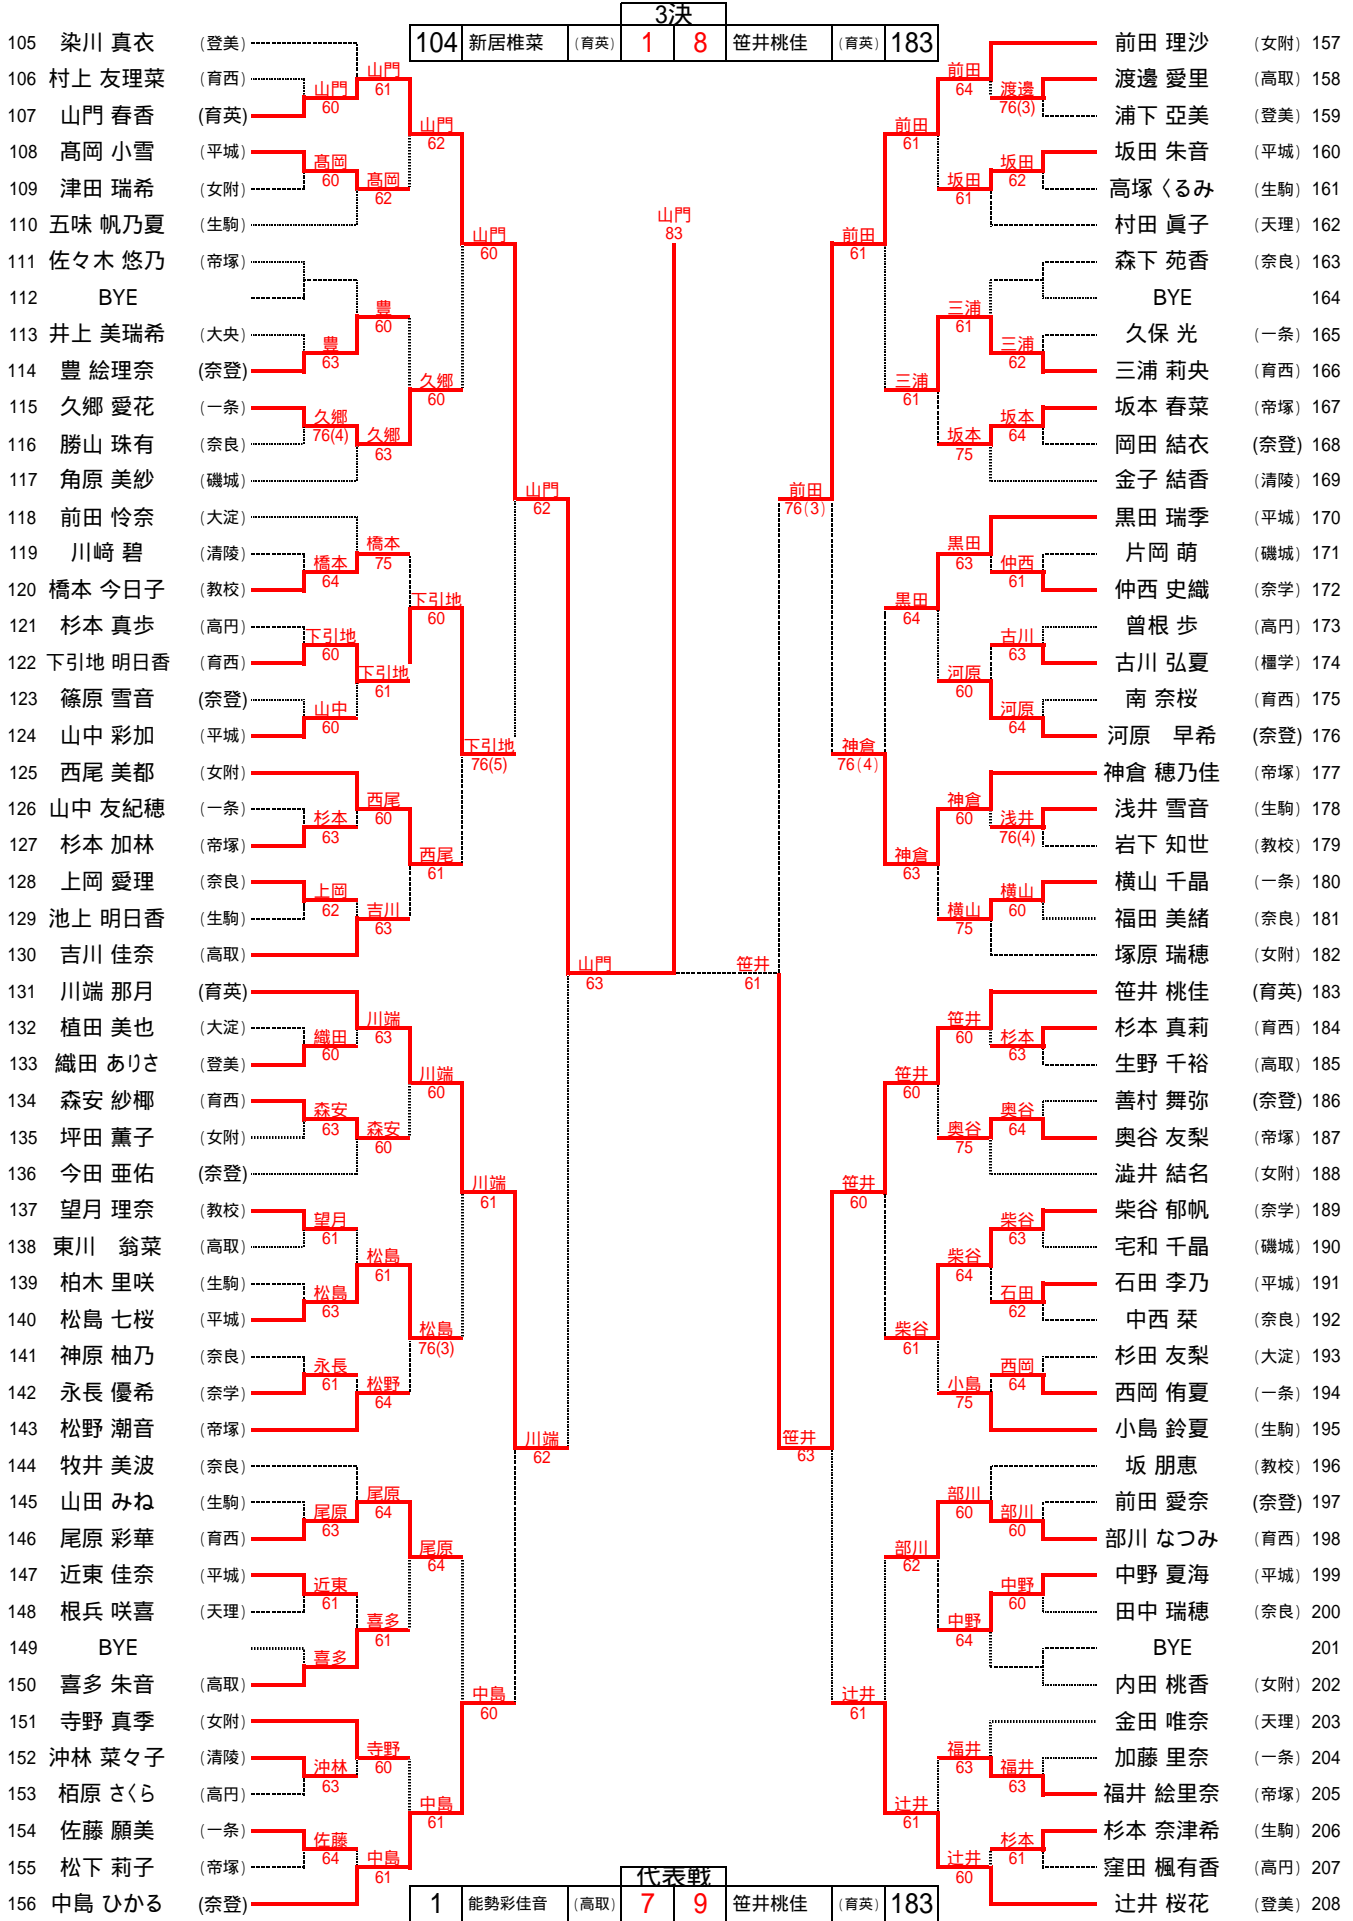

平成27年度全国高等学校総合体育大会奈良県予選兼
第105回全国高等学校テニス選手権大会奈良県予選
女子シングルス