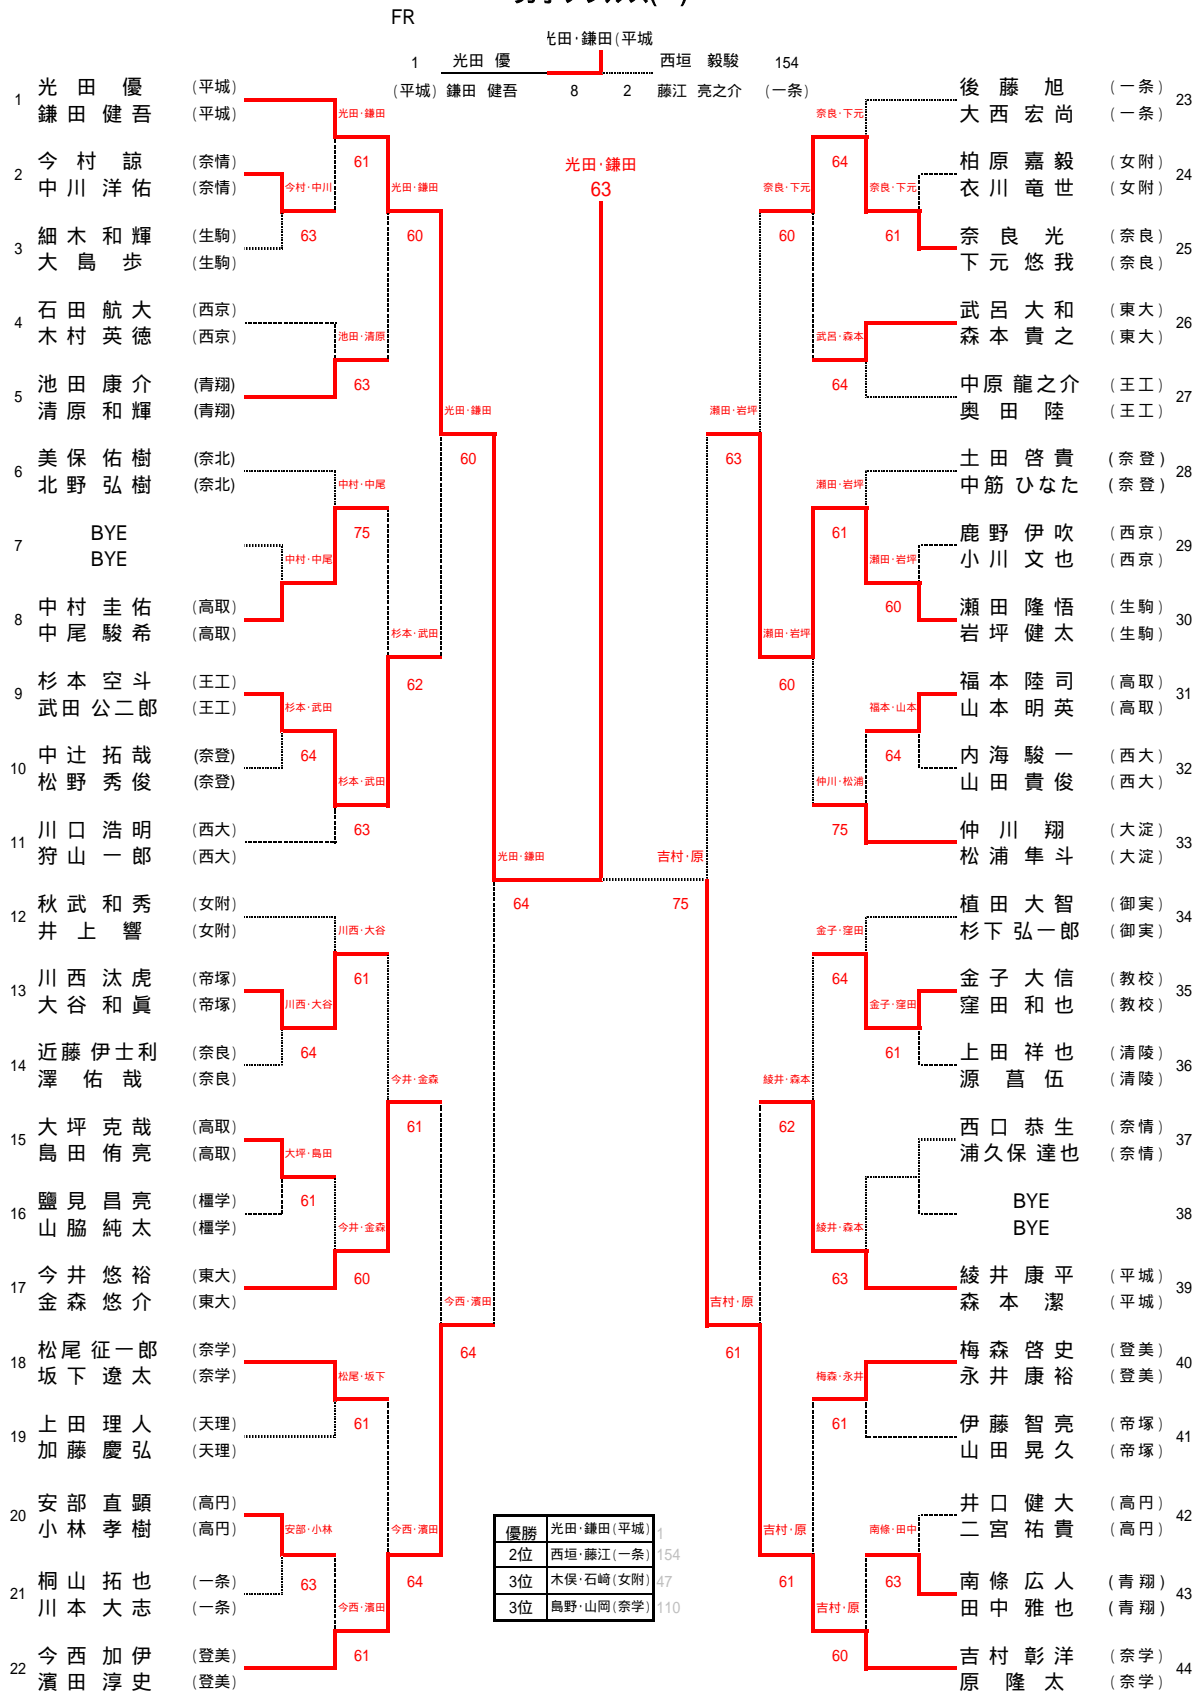

SFR2	17	東大寺	02	奈良女子大附属	24
D		峰田 貴弘 今井 悠裕	45打切	山本 侑資 上田 雄大	
S1		別所 優斗	06	木俣 健	
S2		金森 悠介	57	石崎 慎弥	

up

平成27年度全国高等学校総合体育大会奈良県予選兼
第105回全国高等学校テニス選手権大会奈良県予選
男子シングルス()

平成27年度全国高等学校総合体育大会奈良県予選兼
第105回全国高等学校テニス選手権大会奈良県予選
男子シングルス()

平成27年度全国高等学校総合体育大会奈良県予選兼
第105回全国高等学校テニス選手権大会奈良県予選
男子シングルス()

平成27年度全国高等学校総合体育大会奈良県予選兼 第105回全国高等学校テニス選手権大会奈良県予選 男子シングルス()

平成27年度全国高等学校総合体育大会奈良県予選兼
第105回全国高等学校テニス選手権大会奈良県予選
男子ダブルス()

平成27年度全国高等学校総合体育大会奈良県予選兼
第105回全国高等学校テニス選手権大会奈良県予選