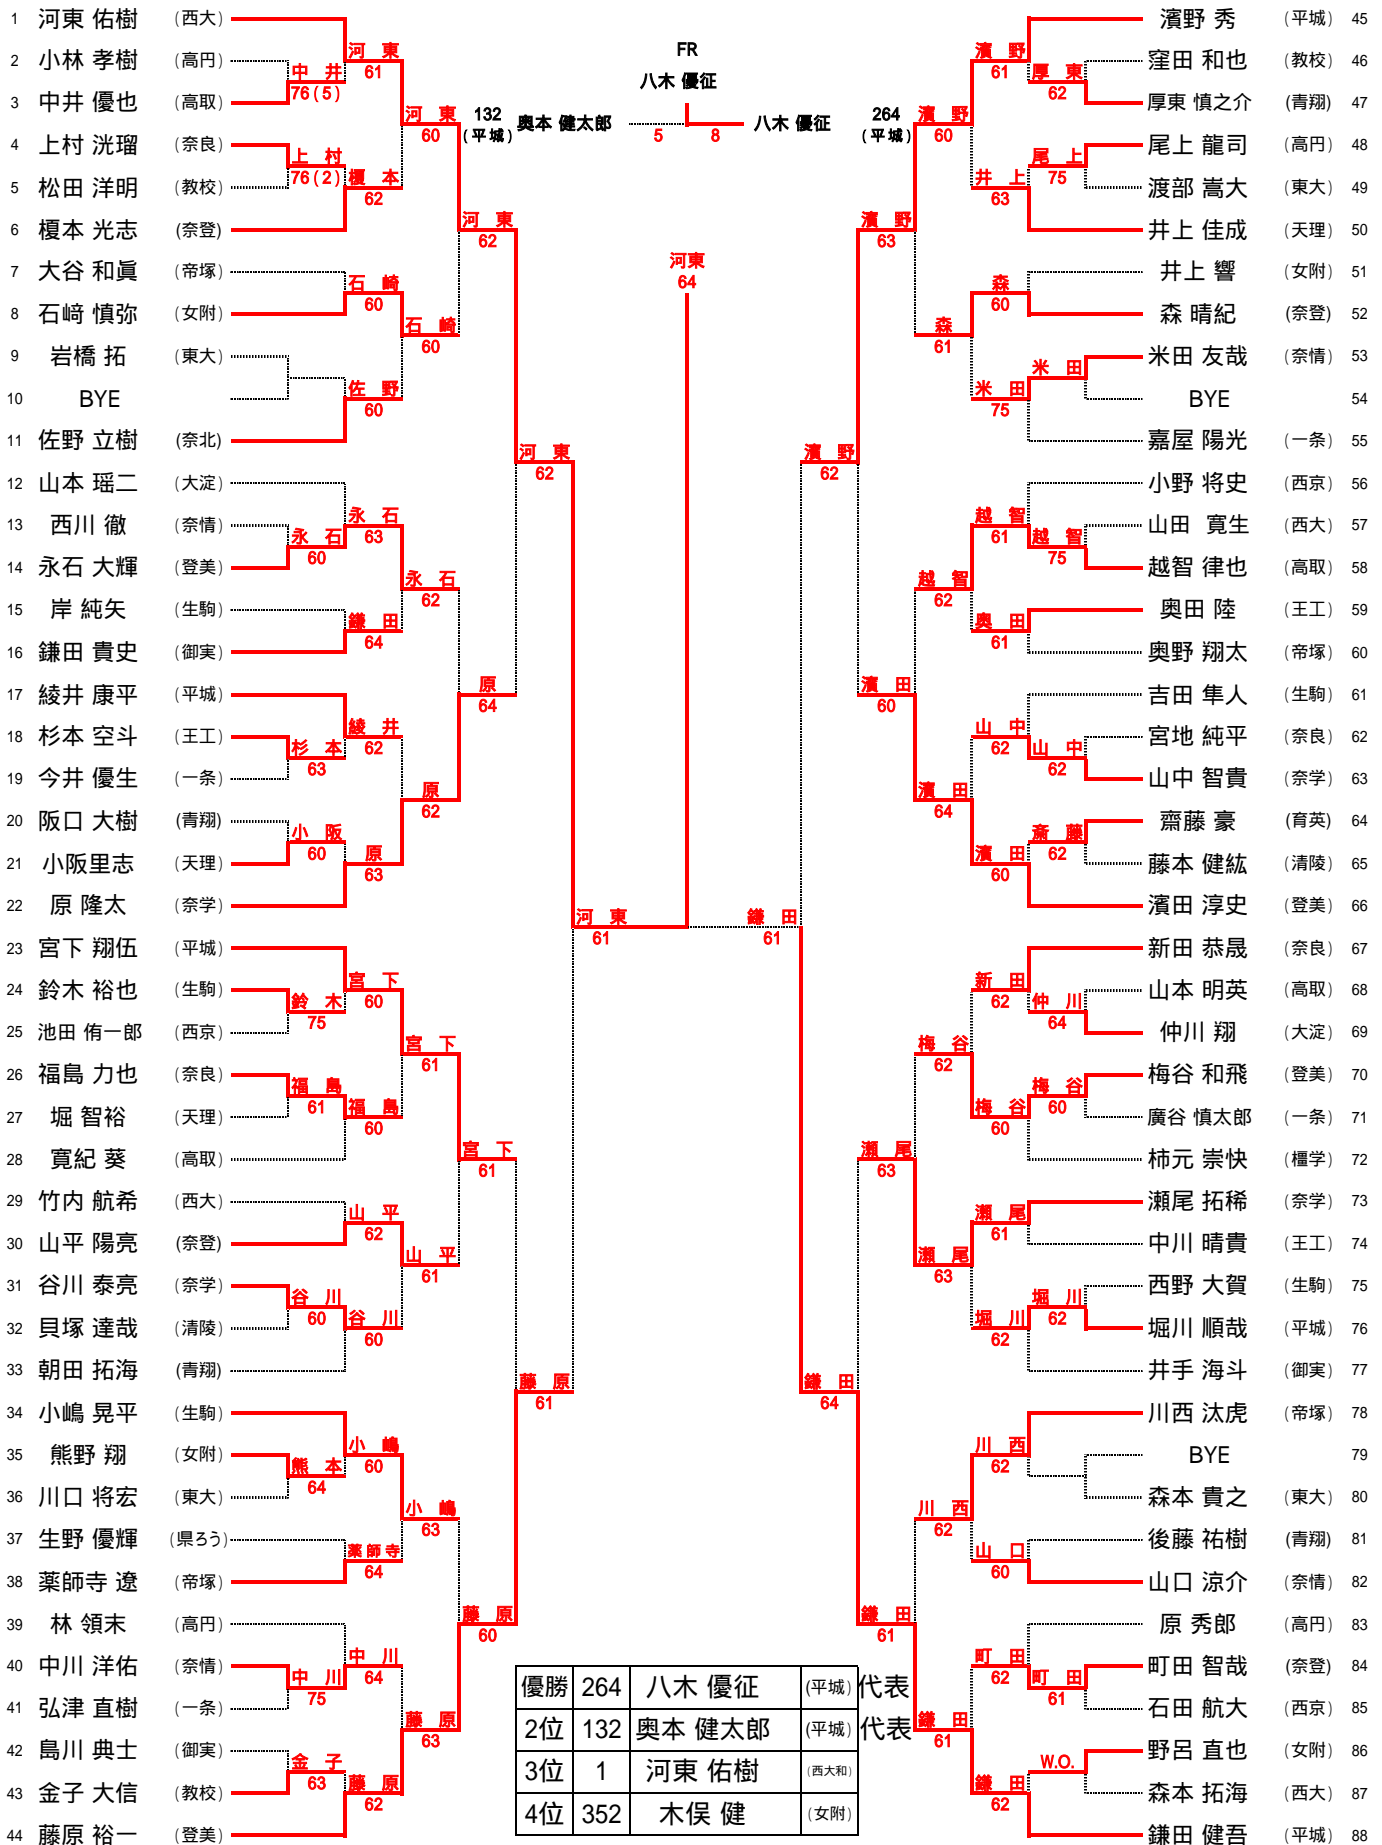

平成27年度 全国高等学校総合体育大会奈良県予選 男子団体

優勝	平城
2位	女子大附属
3位	奈良
3位	東大寺

SFR1	1	平城	20	奈良	9
D		光田 優 鎌田 建吾	61	筒井 智仁 田中 慧	
S1		八木 優征	51打切	上西 凱斗	
S2		奥本 健太郎	62	新田 恭晟	

up

FR	1	平城	20	奈良女子大附属	24
D		光田 優 鎌田 建吾	60	山本 侑資 上田 雄大	
S1		八木 優征	62	木俣 健	
S2		奥本 健太郎	53打切	石崎 慎弥	

SFR2	17	東大寺	02	奈良女子大附属	24
D		峰田 貴弘 今井 悠裕	45打切	山本 侑資 上田 雄大	
S1		別所 優斗	06	木俣 健	
S2		金森 悠介	57	石崎 慎弥	

up

平成27年度全国高等学校総合体育大会奈良県予選兼
第105回全国高等学校テニス選手権大会奈良県予選
男子シングルス()

平成27年度全国高等学校総合体育大会奈良県予選兼
第105回全国高等学校テニス選手権大会奈良県予選
男子シングルス()