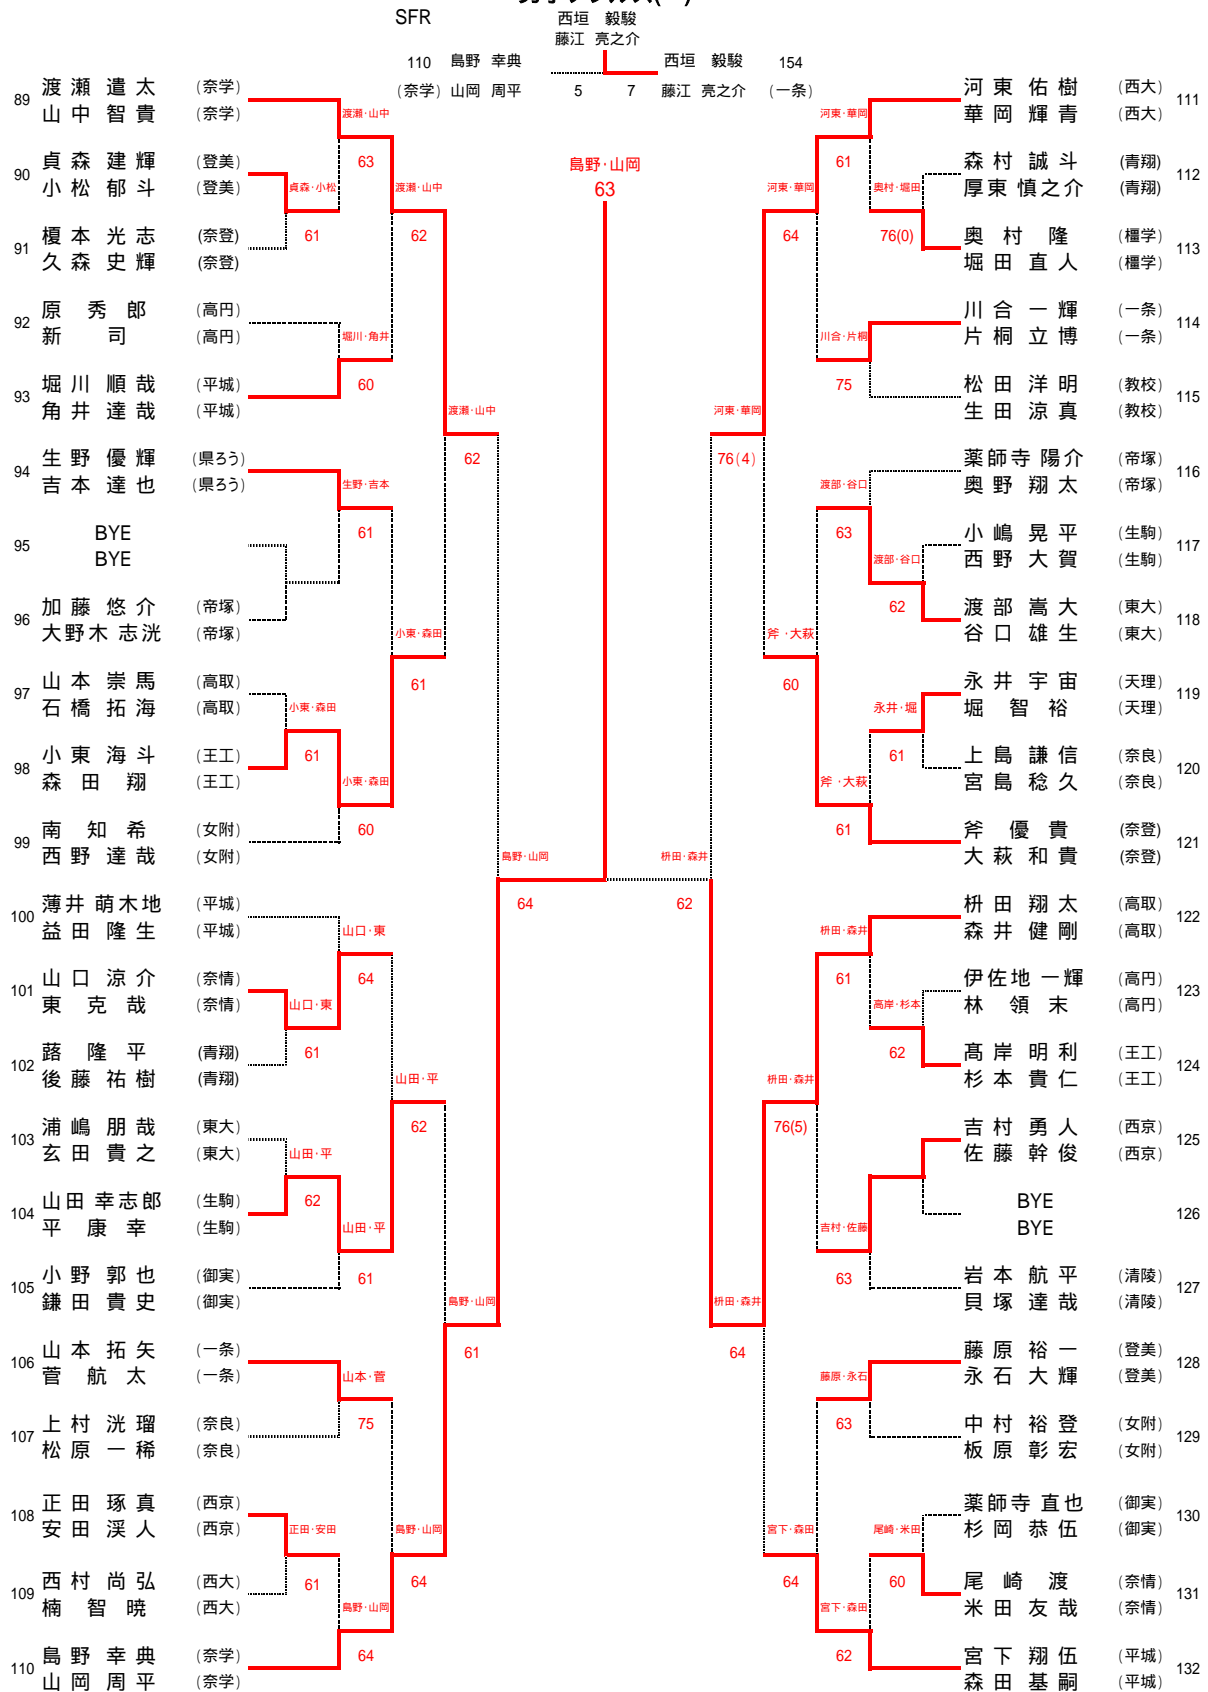

平成27年度全国高等学校総合体育大会奈良県予選兼
第105回全国高等学校テニス選手権大会奈良県予選
男子シングルス()

平成27年度全国高等学校総合体育大会奈良県予選兼 第105回全国高等学校テニス選手権大会奈良県予選 男子シングルス()

平成27年度全国高等学校総合体育大会奈良県予選兼
第105回全国高等学校テニス選手権大会奈良県予選
男子ダブルス()

平成27年度全国高等学校総合体育大会奈良県予選兼
第105回全国高等学校テニス選手権大会奈良県予選

男子ダブルス()

SFR

光田 優
鎌田 健吾

木俣 健

47

平成27年度全国高等学校総合体育大会奈良県予選兼
第105回全国高等学校テニス選手権大会奈良県予選

男子ダブルス()

平成27年度全国高等学校総合体育大会奈良県予選兼
第105回全国高等学校テニス選手権大会奈良県予選
男子ダブルス()

順位	選手名	所属	対戦相手	スコア	対戦相手	所属	順位
133	瀬尾 拓 稀	(奈学)	別所 優斗		別所 優斗	(東大)	155
	米塚 靖浩	(奈学)	峰田 貴弘		峰田 貴弘	(東大)	156
134	日高 奏	(奈良)	渡邊 康平		渡邊 康平	(奈学)	157
	中嶋 健太	(奈良)	真鍋 和志		真鍋 和志	(奈学)	158
135	佐橋 涼介	(一条)	竹内 亮介		竹内 亮介	(生駒)	159
	河部 安唯	(一条)	井上 開斗		井上 開斗	(生駒)	160
136	山口 慧生	(生駒)	安田 翼		安田 翼	(大淀)	161
	鈴木 裕也	(生駒)	山本 瑤二		山本 瑤二	(大淀)	162
137	川口 将宏	(東大)	島川 典士		島川 典士	(御実)	163
	岩佐 勇紀	(東大)	井手 海斗		井手 海斗	(御実)	164
138	山田 寛生	(西大)	岸本 和磨		岸本 和磨	(高取)	165
	住田 卓哉	(西大)	國分 利夢		國分 利夢	(高取)	166
139	BYE		上西 凱斗		上西 凱斗	(奈良)	167
	BYE		新田 恭晟		新田 恭晟	(奈良)	168
140	佐藤 弘尚	(奈北)	川村 元喜		川村 元喜	(平城)	169
	佐野 立樹	(奈北)	阿部 孝哉		阿部 孝哉	(平城)	170
141	薬師寺 遼	(帝塚)	山本 地大		山本 地大	(帝塚)	171
	山崎 雄也	(帝塚)	村下 雅哉		村下 雅哉	(帝塚)	172
142	林 亮佑	(奈登)	藤原 良樹		藤原 良樹	(西大)	173
	福本 航	(奈登)	合田 啓真		合田 啓真	(西大)	174
143	阿部 祐真	(天理)	山平 陽亮		山平 陽亮	(奈登)	175
	森田 裕紀	(天理)	早見 優哉		早見 優哉	(奈登)	176
144	中川 晴貴	(王工)	井上 佳成		井上 佳成	(天理)	177
	阪口 勇稀	(王工)	小阪 里志		小阪 里志	(天理)	178
145	佐藤 数馬	(女附)	山脇 豊史		山脇 豊史	(教校)	179
	熊野 翔	(女附)	井上 善也		井上 善也	(教校)	180
146	梅谷 和飛	(登美)	小倉 正輝		小倉 正輝	(登美)	181
	平高 舜也	(登美)	吉岡 侑亮		吉岡 侑亮	(登美)	182
147	白田 明良	(西京)	梅原 大暉		梅原 大暉	(高円)	183
	池田 侑一郎	(西京)	尾上 龍司		尾上 龍司	(高円)	184
148	鶴田 敦也	(平城)	BYE		BYE		185
	本田 直裕	(平城)	BYE		BYE		186
149	宮地 駿輔	(高円)	村上 充起		村上 充起	(青翔)	187
	今中 昭太郎	(高円)	花井 昭典		花井 昭典	(青翔)	188
150	大原 泉毅	(奈情)	山岡 洸太		山岡 洸太	(奈情)	189
	佐野 圭一朗	(奈情)	上野 智矢		上野 智矢	(奈情)	190
151	上田 将貴	(青翔)	八木 優征		八木 優征	(平城)	191
	花谷 風優人	(青翔)	奥本 健太郎		奥本 健太郎	(平城)	192
152	越智 律也	(高取)	寺岡 優輝		寺岡 優輝	(一条)	193
	中井 優也	(高取)	嘉屋 陽光		嘉屋 陽光	(一条)	194
153	吉田 隼人	(生駒)	原田 駿		原田 駿	(生駒)	195
	新 直也	(生駒)	山口 颯太		山口 颯太	(生駒)	196
154	西垣 毅駿	(一条)	山本 侑資		山本 侑資	(女附)	197
	藤江 亮之介	(一条)	上田 雄大		上田 雄大	(女附)	198