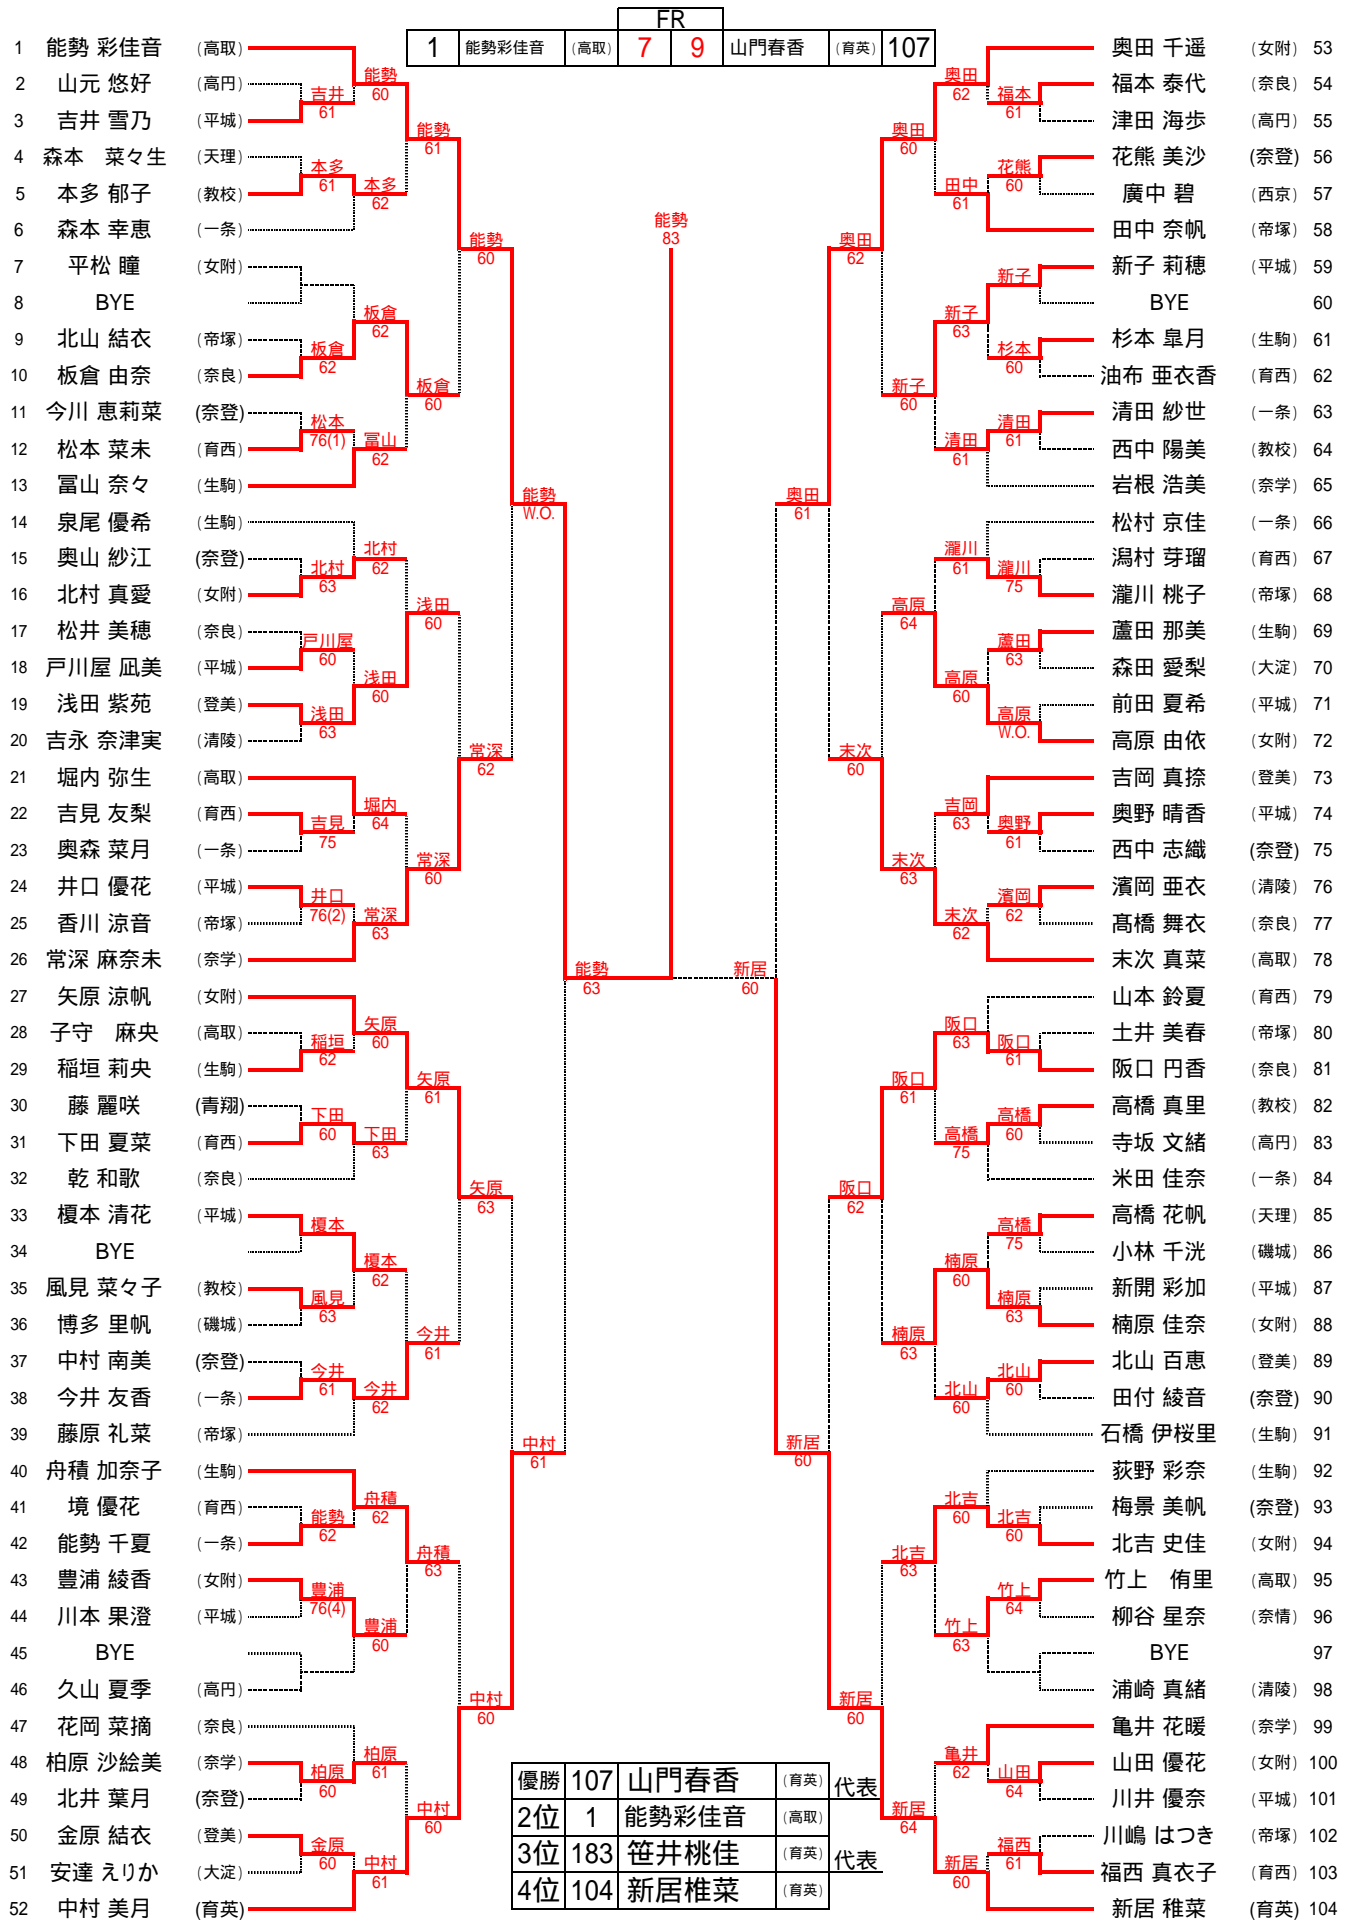

平成27年度全国高等学校総合体育大会奈良県予選兼
第105回全国高等学校テニス選手権大会奈良県予選
女子シングルス