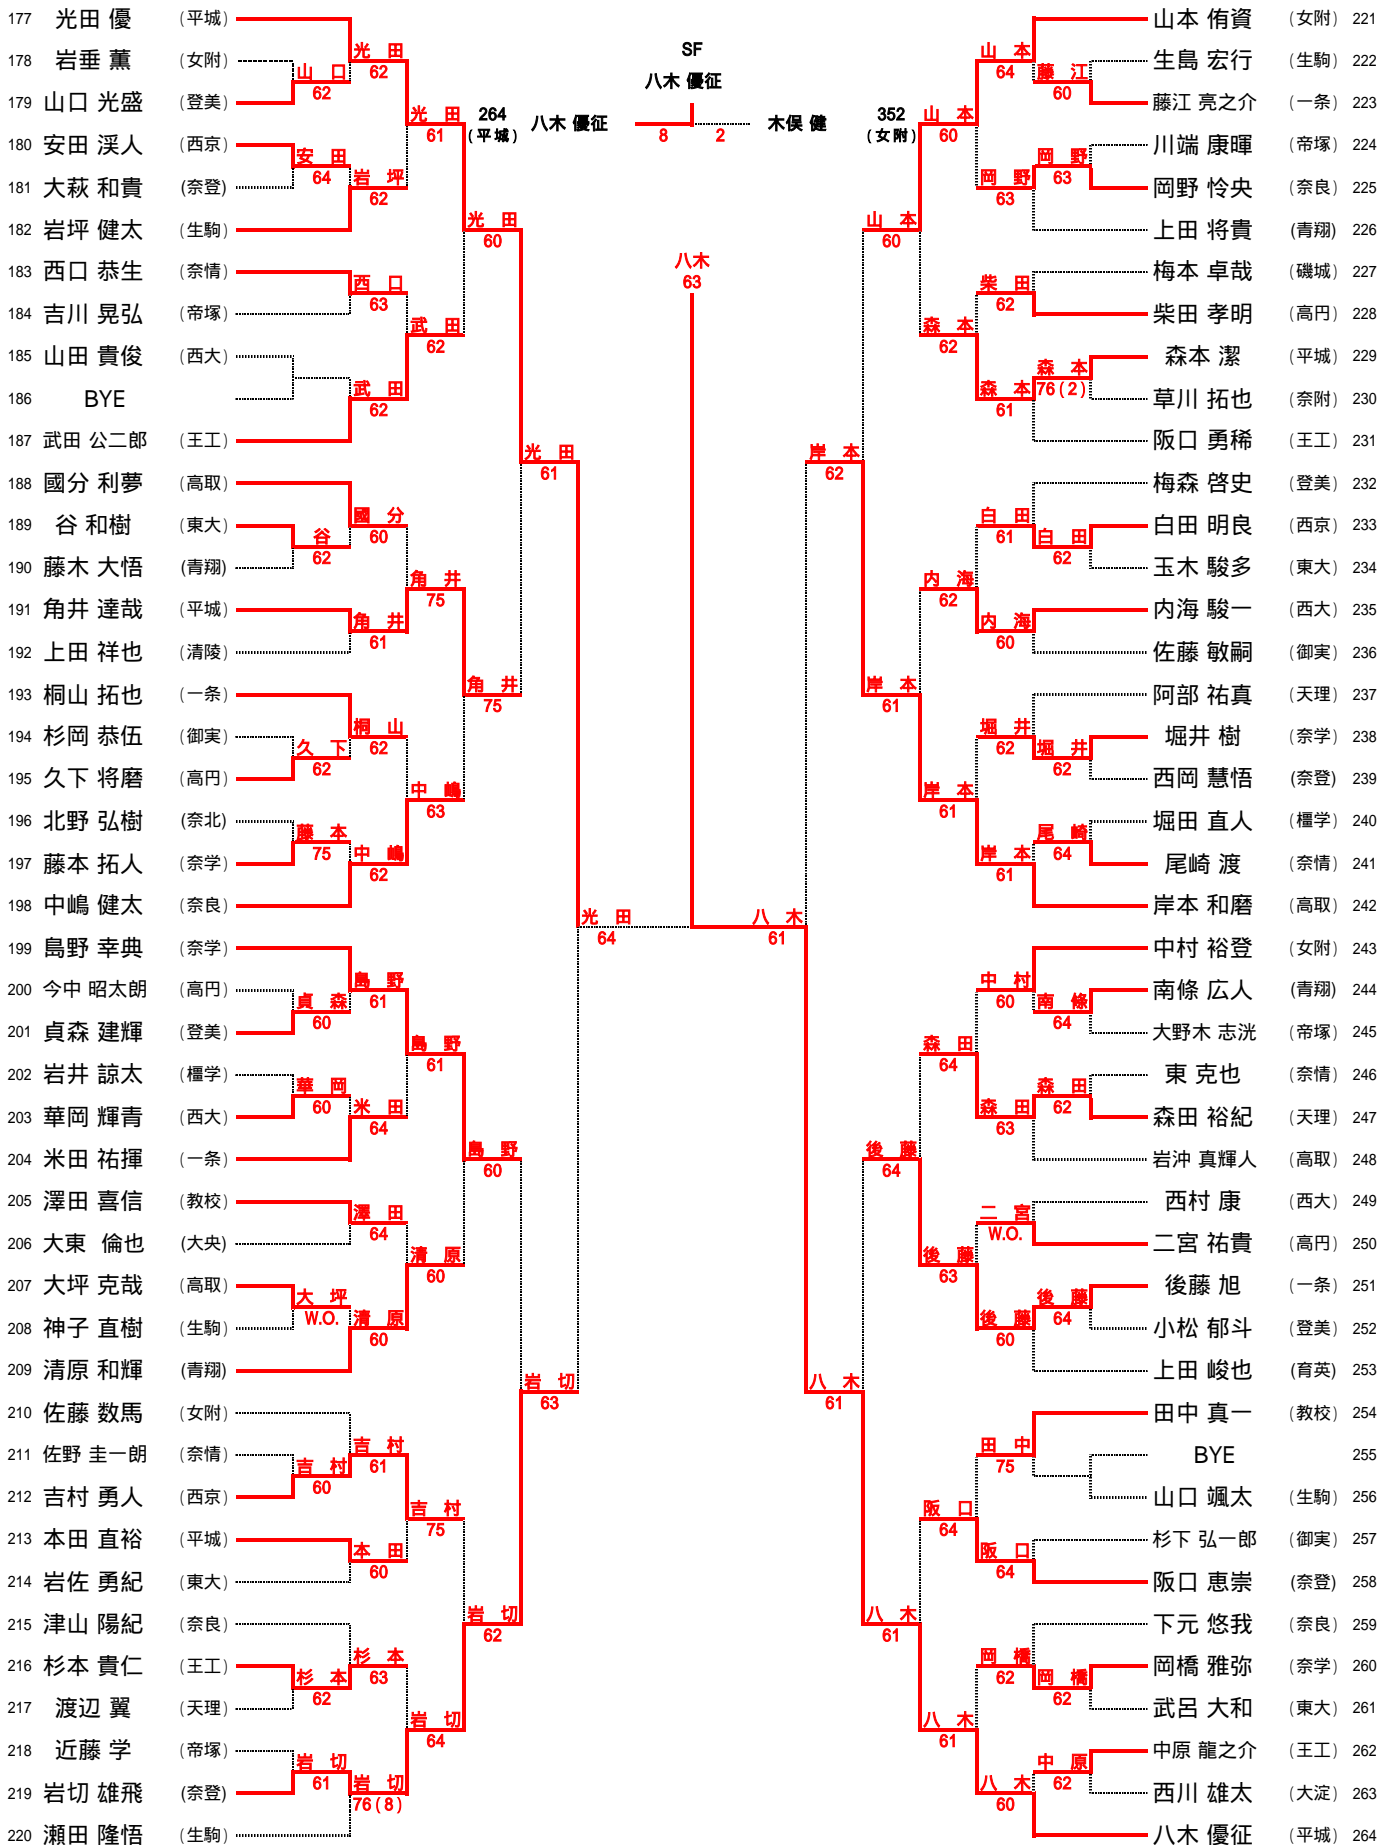

平成27年度 全国高等学校総合体育大会奈良県予選 男子団体

優勝	平城
2位	女子大附属
3位	奈良
3位	東大寺

SFR1	1	平城	20	奈良	9
D		光田 優 鎌田 建吾	61	筒井 智仁 田中 慧	
S1		八木 優征	51打切	上西 凱斗	
S2		奥本 健太郎	62	新田 恭晟	

up

FR	1	平城	20	奈良女子大附属	24
D		光田 優 鎌田 建吾	60	山本 侑資 上田 雄大	
S1		八木 優征	62	木俣 健	
S2		奥本 健太郎	53打切	石崎 慎弥	

SFR2	17	東大寺	02	奈良女子大附属	24
D		峰田 貴弘 今井 悠裕	45打切	山本 侑資 上田 雄大	
S1		別所 優斗	06	木俣 健	
S2		金森 悠介	57	石崎 慎弥	

up

平成27年度全国高等学校総合体育大会奈良県予選兼
第105回全国高等学校テニス選手権大会奈良県予選
男子シングルス()

平成27年度全国高等学校総合体育大会奈良県予選兼
第105回全国高等学校テニス選手権大会奈良県予選
男子シングルス()

平成27年度全国高等学校総合体育大会奈良県予選兼
第105回全国高等学校テニス選手権大会奈良県予選
男子シングルス()

平成27年度全国高等学校総合体育大会奈良県予選兼 第105回全国高等学校テニス選手権大会奈良県予選 男子シングルス()

平成27年度全国高等学校総合体育大会奈良県予選兼
第105回全国高等学校テニス選手権大会奈良県予選
男子ダブルス()

平成27年度全国高等学校総合体育大会奈良県予選兼
第105回全国高等学校テニス選手権大会奈良県予選