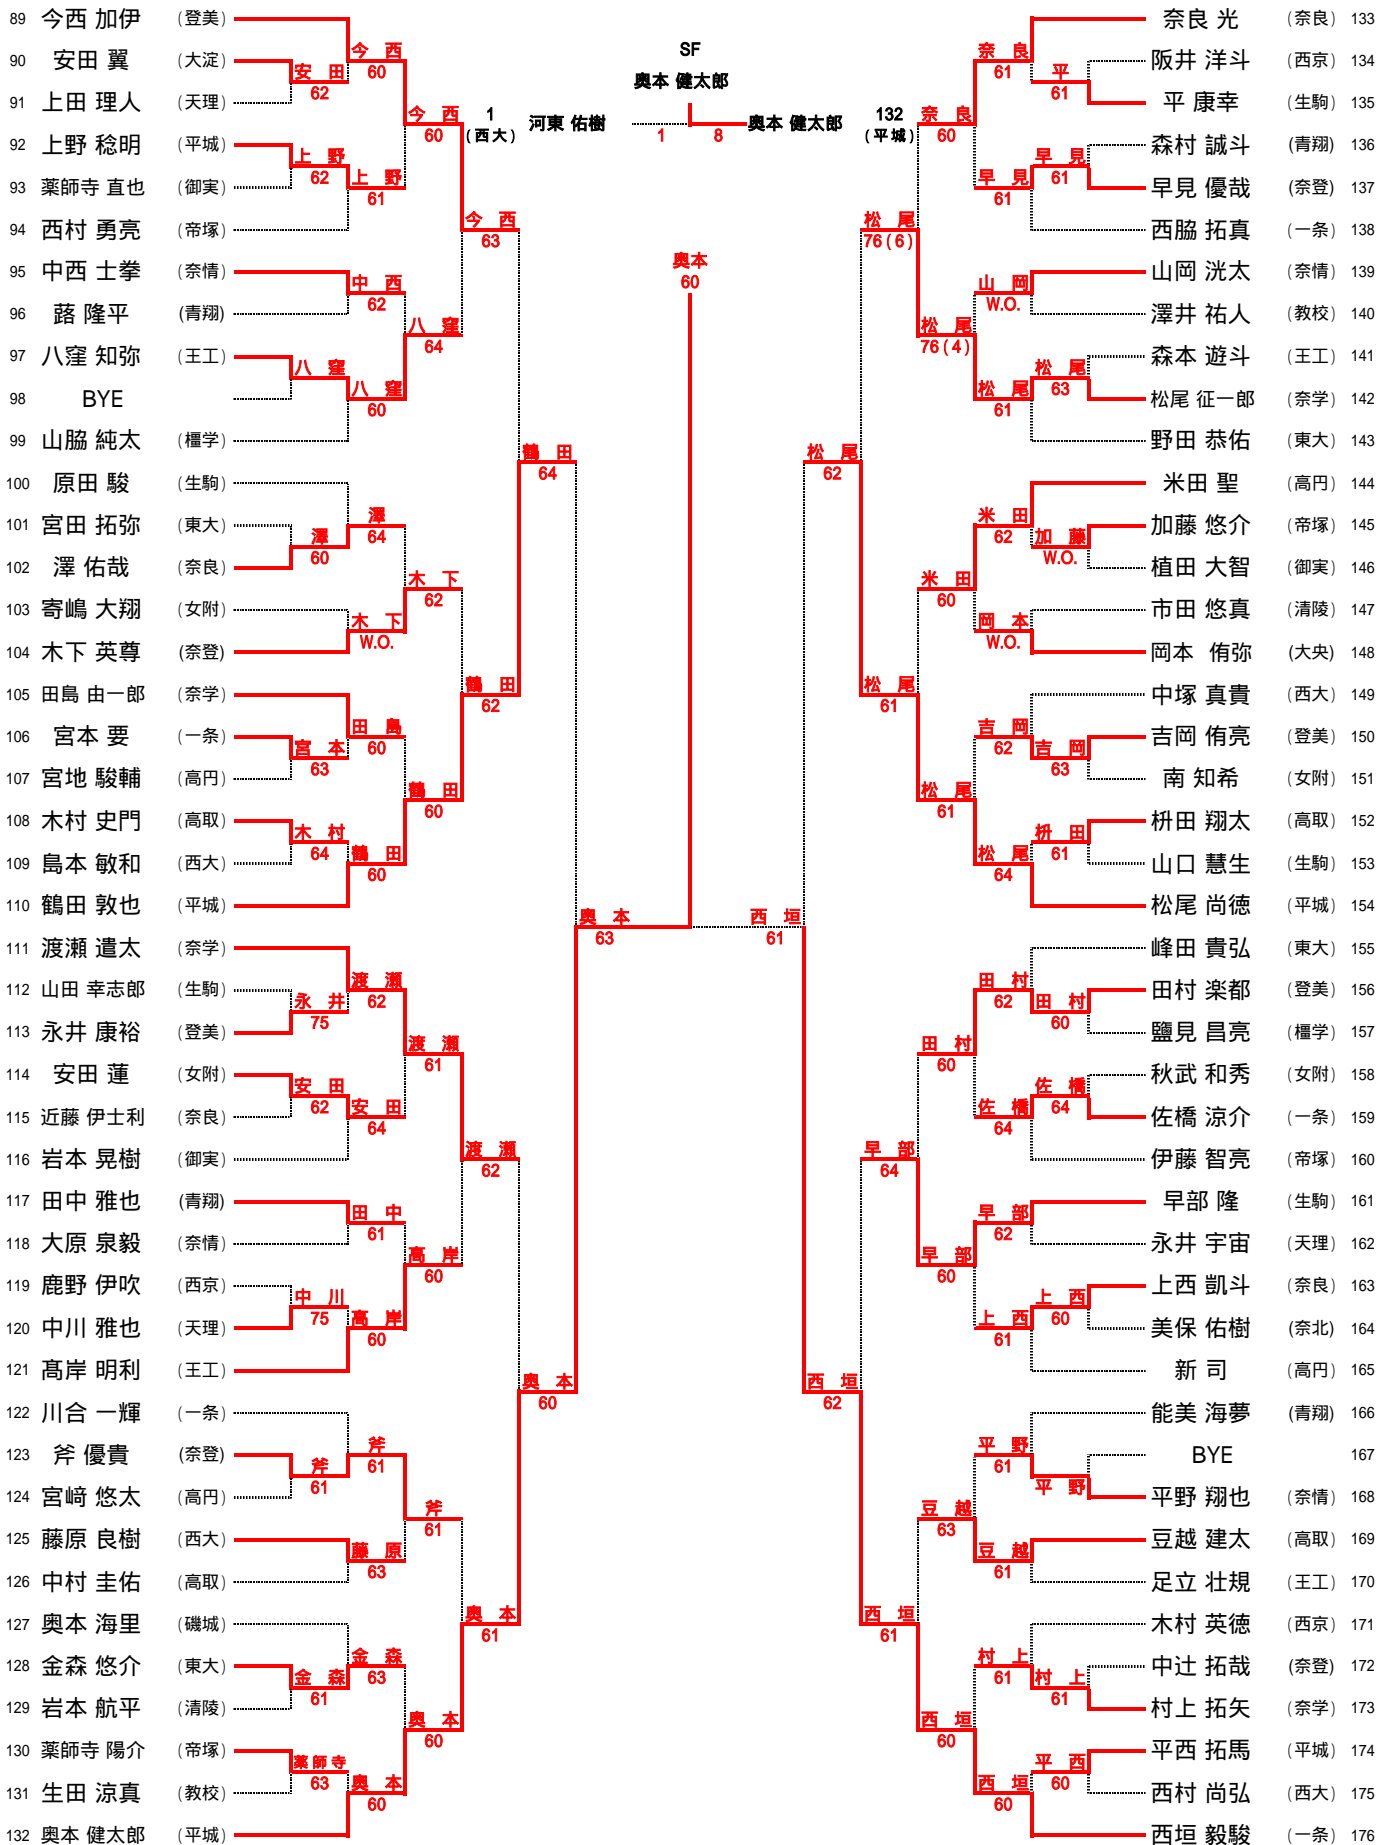

平成27年度 全国高等学校総合体育大会奈良県予選 男子団体

優勝	平城
2位	女子大附属
3位	奈良
3位	東大寺

SFR1	1	平城	20	奈良	9
D		光田 優 鎌田 建吾	61	筒井 智仁 田中 慧	
S1		八木 優征	51打切	上西 凱斗	
S2		奥本 健太郎	62	新田 恭晟	

up

FR	1	平城	20	奈良女子大附属	24
D		光田 優 鎌田 建吾	60	山本 侑資 上田 雄大	
S1		八木 優征	62	木俣 健	
S2		奥本 健太郎	53打切	石崎 慎弥	

SFR2	17	東大寺	02	奈良女子大附属	24
D		峰田 貴弘 今井 悠裕	45打切	山本 侑資 上田 雄大	
S1		別所 優斗	06	木俣 健	
S2		金森 悠介	57	石崎 慎弥	

up

平成27年度全国高等学校総合体育大会奈良県予選兼
第105回全国高等学校テニス選手権大会奈良県予選
男子シングルス()

平成27年度全国高等学校総合体育大会奈良県予選兼
第105回全国高等学校テニス選手権大会奈良県予選
男子シングルス()