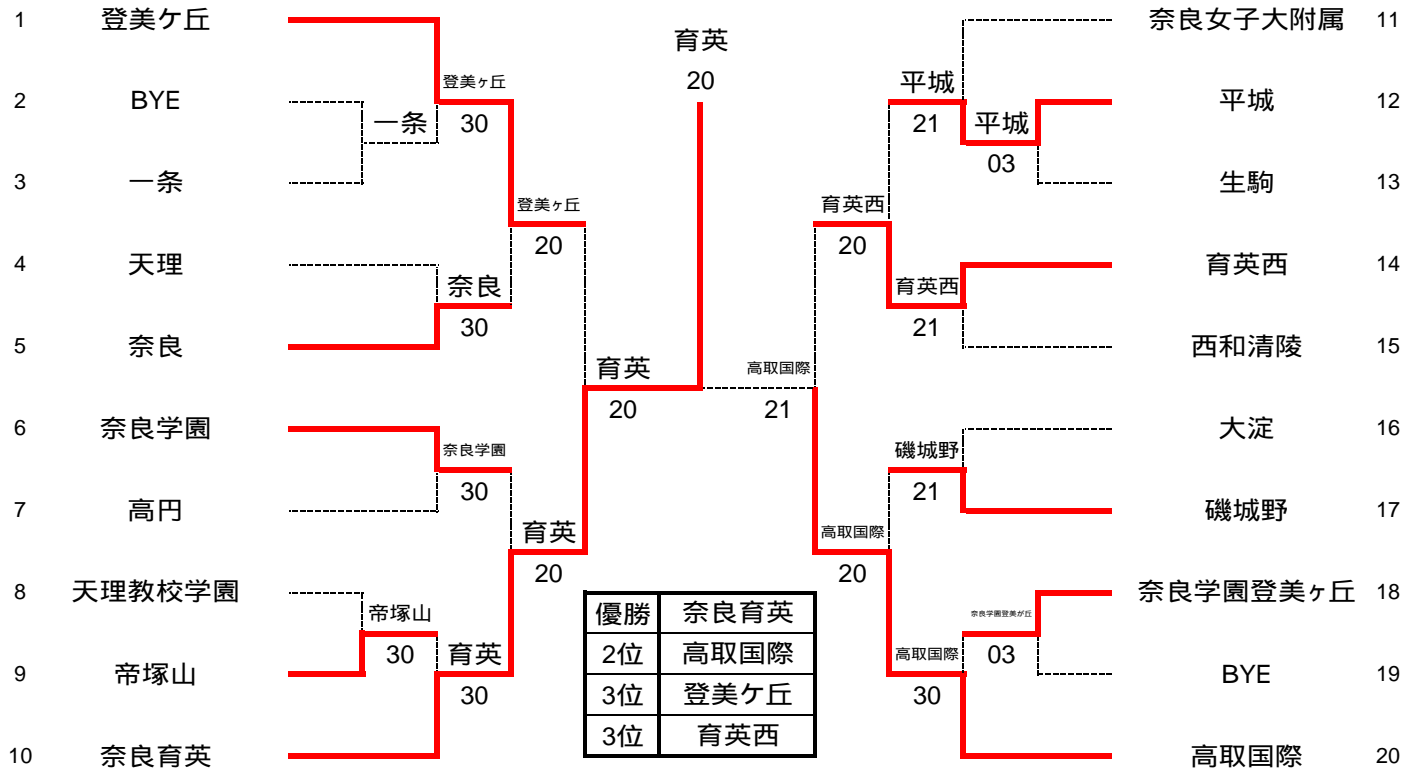

平成27年度 全国高等学校総合体育大会奈良県予選(テニス部) 女子団体

SFR1	1	登美ヶ丘	02	育英	10	up	up	FR1	10	育英	20	高取国際	20
D		梁川 真衣 織田 ありさ	26	新居 稚菜 笹井 桃佳				D		中村 美月 笹井 桃佳	52打切	末次 真菜 吉川 佳奈	
S1		辻井 桜花	53打切	川端 那月				S1		新居 稚菜	62	能勢 彩佳音	
S2		吉岡 真捺	06	山門 春香				S2		山門 春香	61	喜多 朱音	

SF2	14	育英西	12	高取国際	20	up
D		山本 鈴夏 三浦 莉央	36	能勢 彩佳音 吉川 佳奈		
S1		部川 なつみ	16	末次 真菜		
S2		下引地 明日香	61	喜多 朱音