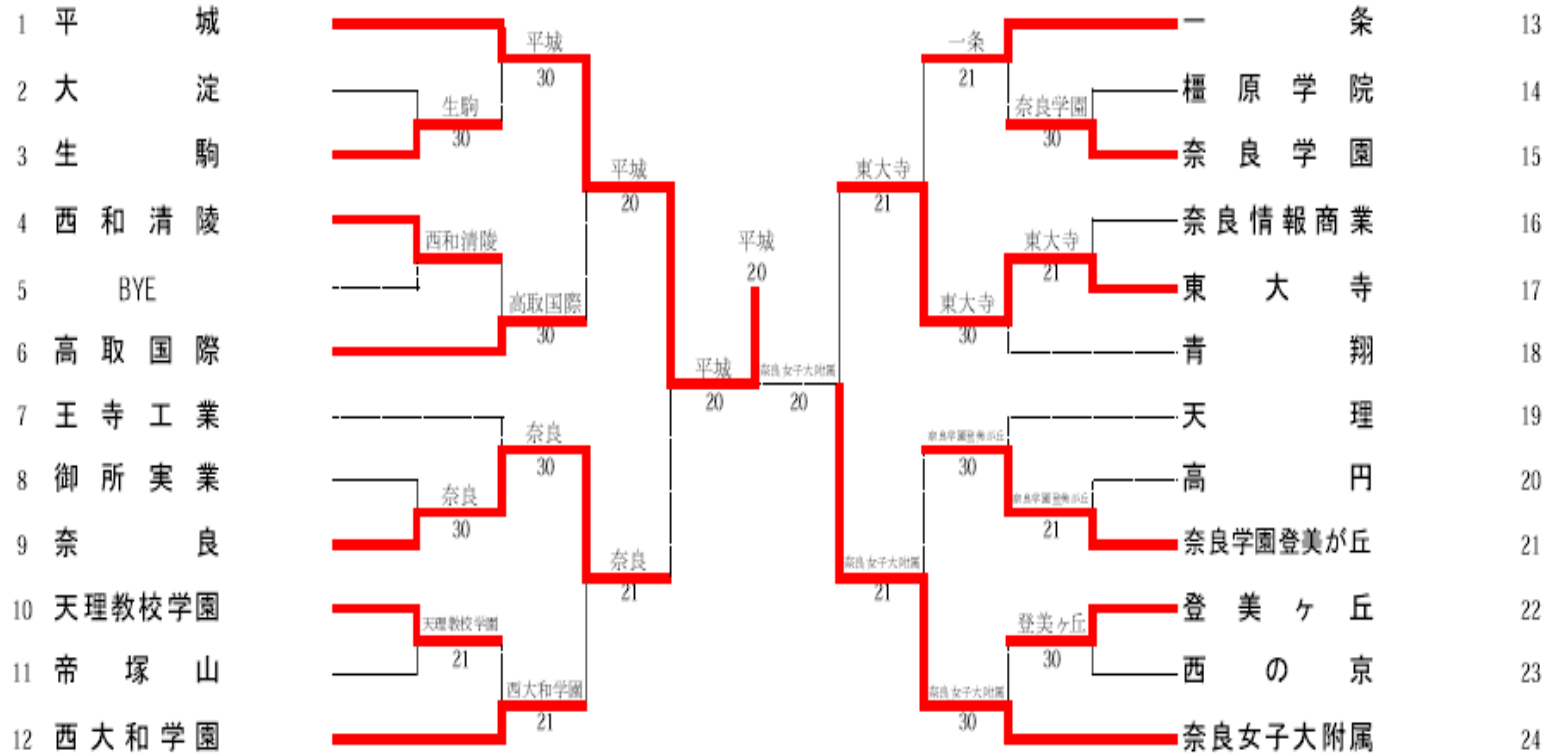

平成27年度 全国高等学校総合体育大会奈良県予選 男子団体

優勝	平城
2位	女子大附属
3位	奈良
3位	東大寺

SFR1	1	平城	20	奈良	9
D		光田 優 鎌田 建吾	61	筒井 智仁 田中 慧	
S1		八木 優征	51打切	上西 凱斗	
S2		奥本 健太郎	62	新田 恭晟	

up

FR	1	平城	20	奈良女子大附属	24
D		光田 優 鎌田 建吾	60	山本 侑資 上田 雄大	
S1		八木 優征	62	木俣 健	
S2		奥本 健太郎	53打切	石崎 慎弥	