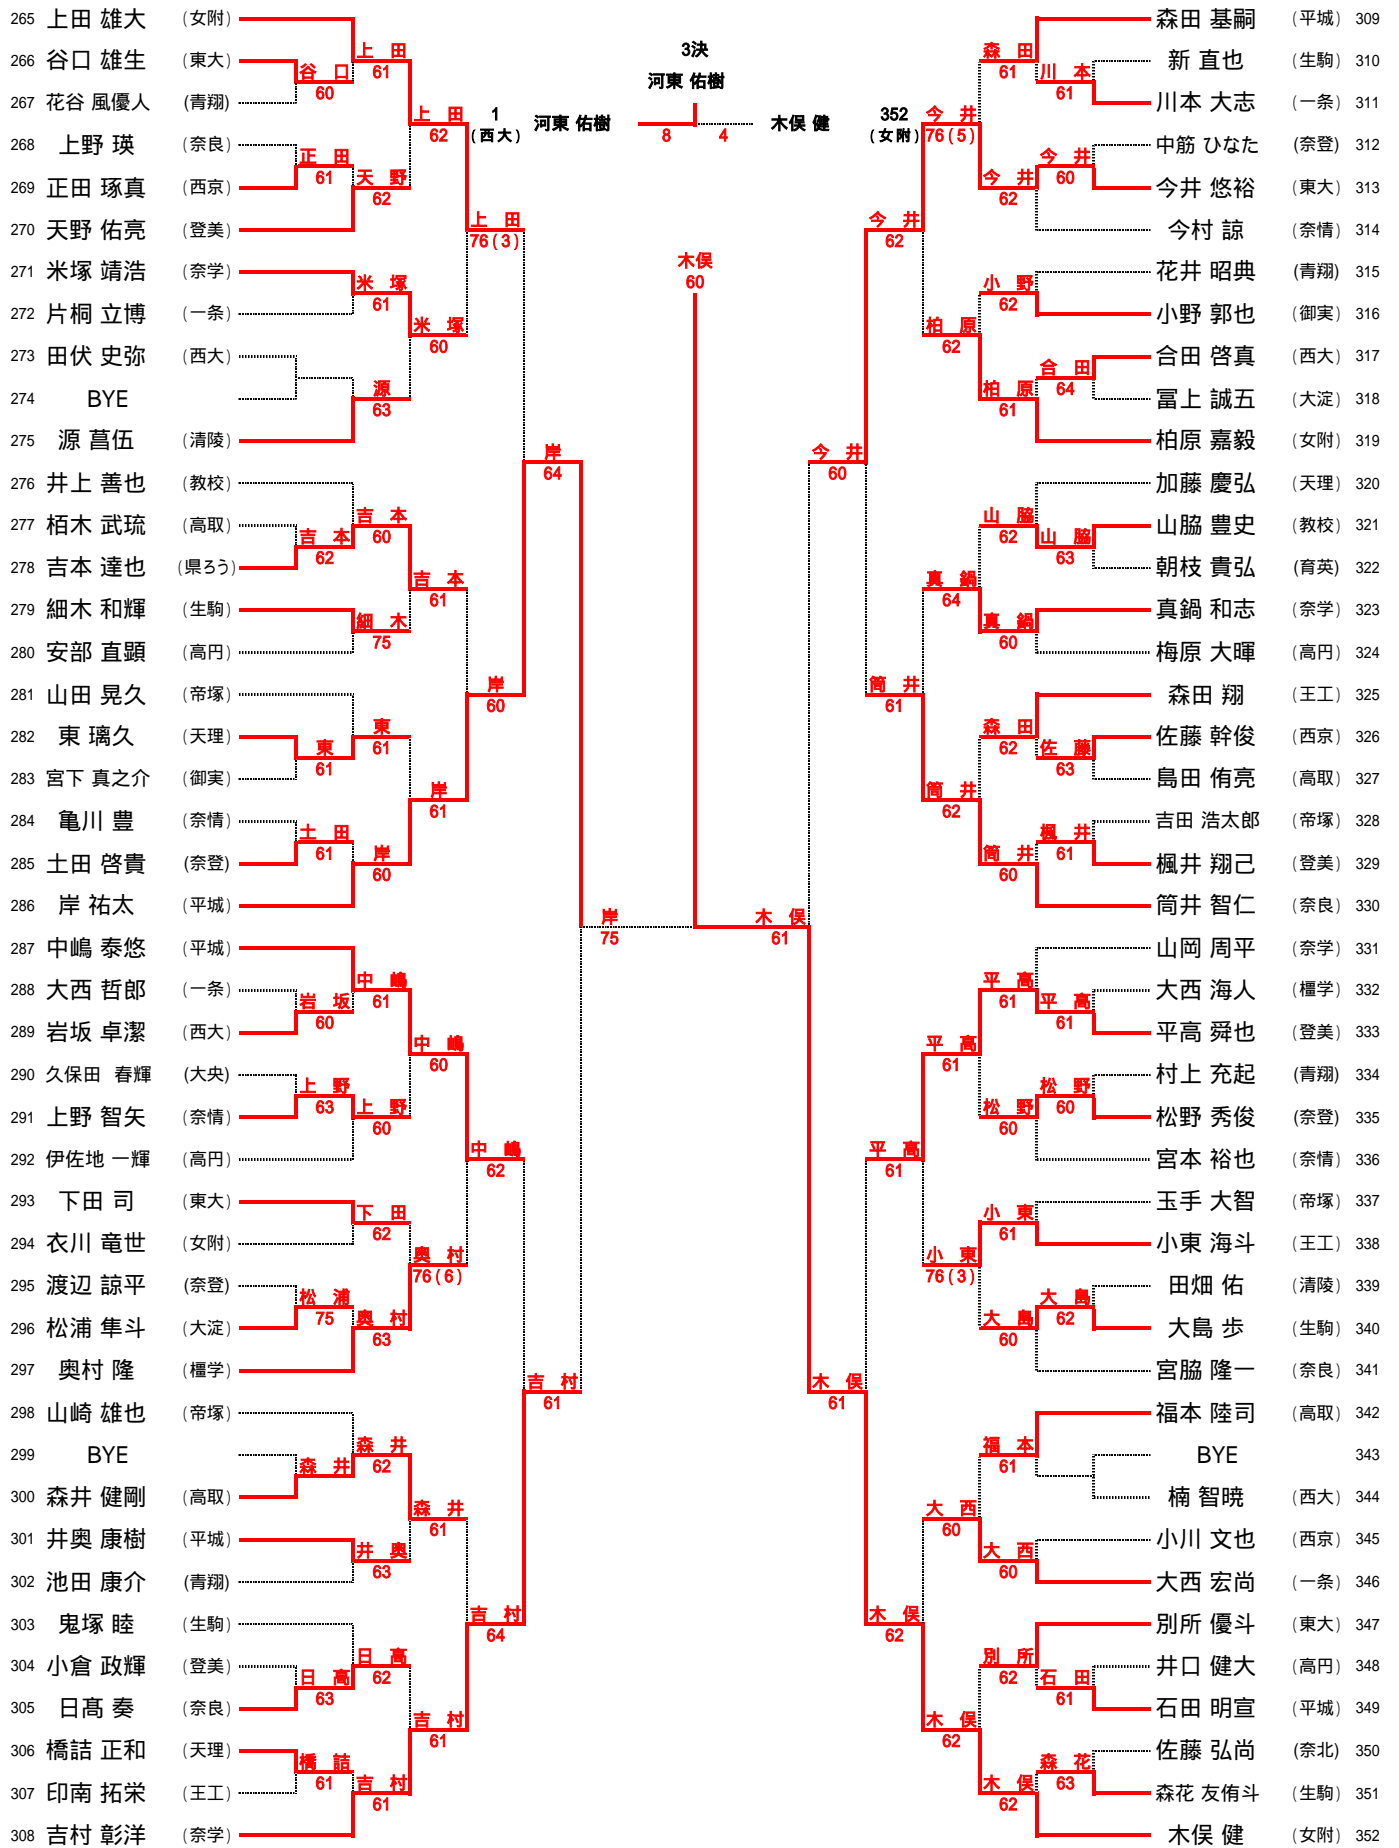

平成27年度 全国高等学校総合体育大会奈良県予選 男子団体

優勝	平城
2位	女子大附属
3位	奈良
3位	東大寺

SFR1	1	平城	20	奈良	9
D		光田 優 鎌田 建吾	61	筒井 智仁 田中 慧	
S1		八木 優征	51打切	上西 凱斗	
S2		奥本 健太郎	62	新田 恭晟	

up

FR	1	平城	20	奈良女子大附属	24
D		光田 優 鎌田 建吾	60	山本 侑資 上田 雄大	
S1		八木 優征	62	木俣 健	
S2		奥本 健太郎	53打切	石崎 慎弥	

SFR2	17	東大寺	02	奈良女子大附属	24
D		峰田 貴弘 今井 悠裕	45打切	山本 侑資 上田 雄大	
S1		別所 優斗	06	木俣 健	
S2		金森 悠介	57	石崎 慎弥	

up

平成27年度全国高等学校総合体育大会奈良県予選兼
第105回全国高等学校テニス選手権大会奈良県予選
男子シングルス()

平成27年度全国高等学校総合体育大会奈良県予選兼
第105回全国高等学校テニス選手権大会奈良県予選
男子シングルス()

平成27年度全国高等学校総合体育大会奈良県予選兼
第105回全国高等学校テニス選手権大会奈良県予選
男子シングルス()

平成27年度全国高等学校総合体育大会奈良県予選兼 第105回全国高等学校テニス選手権大会奈良県予選 男子シングルス()

平成27年度全国高等学校総合体育大会奈良県予選兼
第105回全国高等学校テニス選手権大会奈良県予選
男子ダブルス()

平成27年度全国高等学校総合体育大会奈良県予選兼
第105回全国高等学校テニス選手権大会奈良県予選