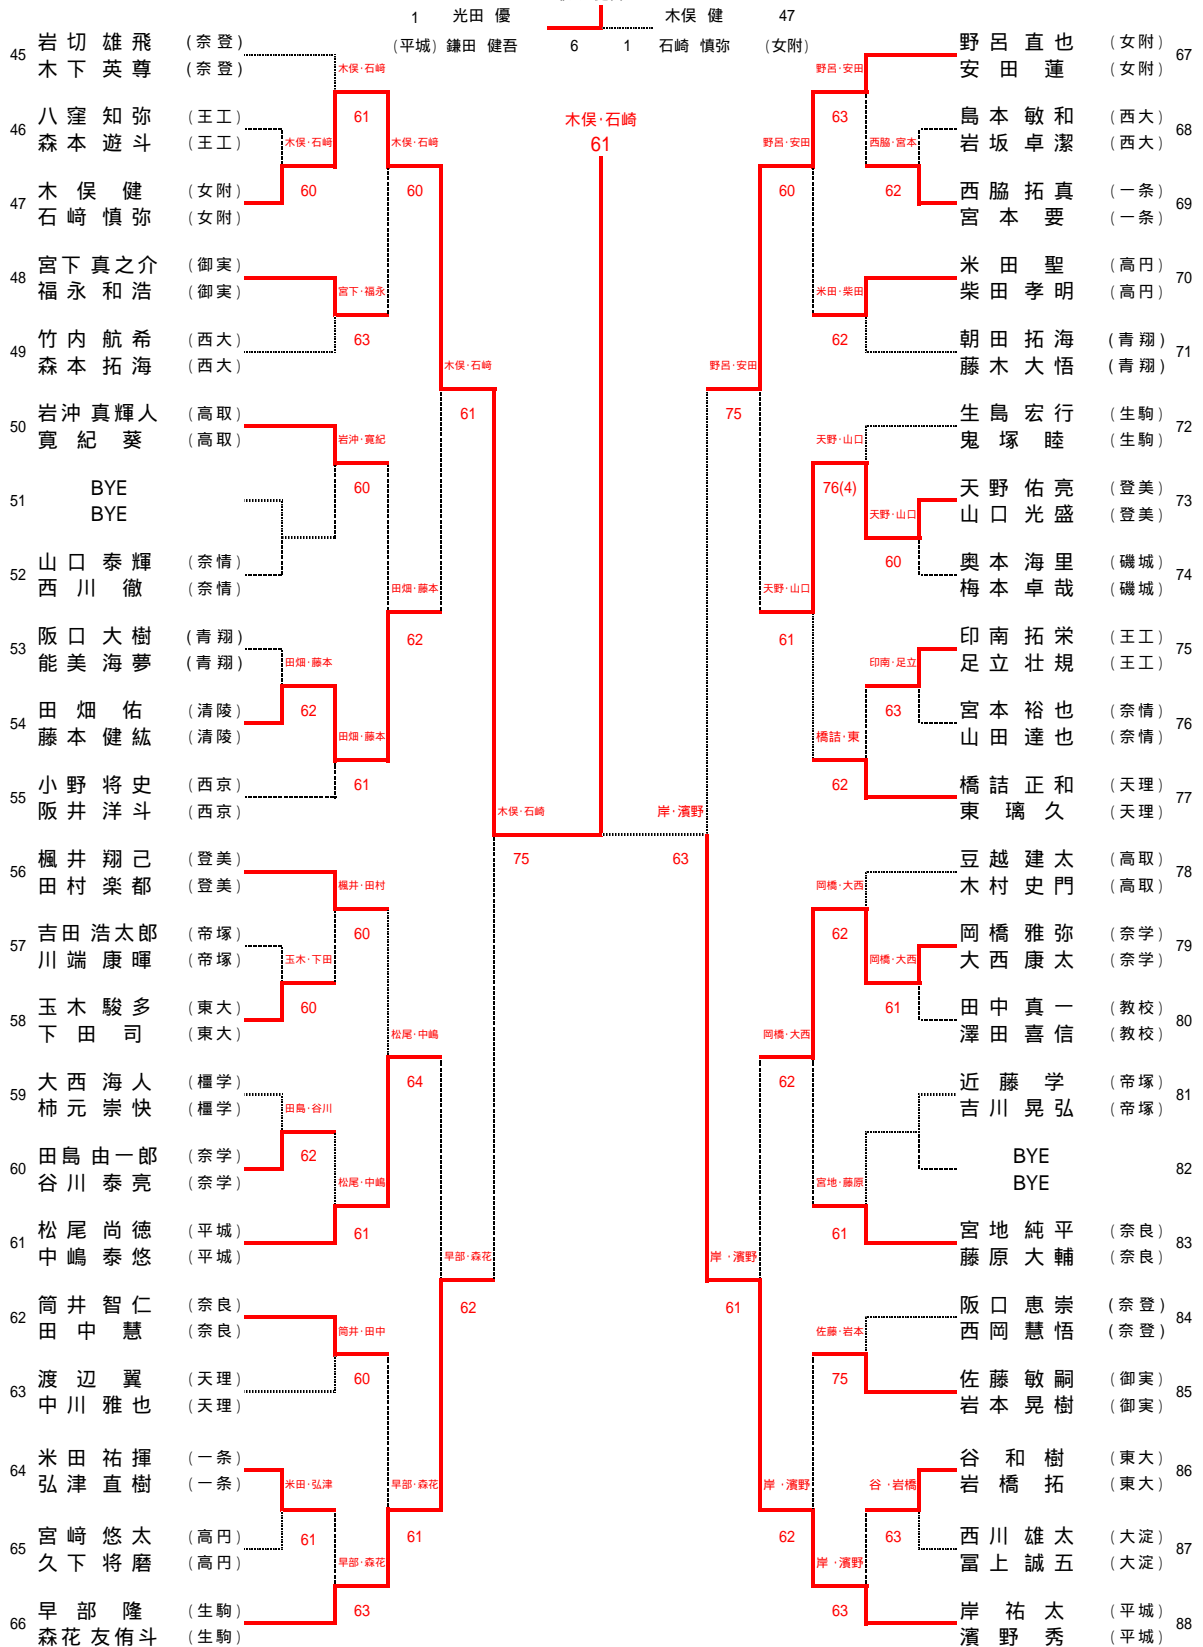

SFR2	17	東大寺	02	奈良女子大附属	24
D		峰田 貴弘 今井 悠裕	45打切	山本 侑資 上田 雄大	
S1		別所 優斗	06	木俣 健	
S2		金森 悠介	57	石崎 慎弥	

up

平成27年度全国高等学校総合体育大会奈良県予選兼
第105回全国高等学校テニス選手権大会奈良県予選
男子シングルス()

平成27年度全国高等学校総合体育大会奈良県予選兼
第105回全国高等学校テニス選手権大会奈良県予選
男子シングルス()

平成27年度全国高等学校総合体育大会奈良県予選兼
第105回全国高等学校テニス選手権大会奈良県予選
男子シングルス()

平成27年度全国高等学校総合体育大会奈良県予選兼 第105回全国高等学校テニス選手権大会奈良県予選 男子シングルス()

平成27年度全国高等学校総合体育大会奈良県予選兼
第105回全国高等学校テニス選手権大会奈良県予選
男子ダブルス()

平成27年度全国高等学校総合体育大会奈良県予選兼
第105回全国高等学校テニス選手権大会奈良県予選

男子ダブルス()

SFR

光田 優
鎌田 健吾

木俣 健

47

平成27年度全国高等学校総合体育大会奈良県予選兼
第105回全国高等学校テニス選手権大会奈良県予選

男子ダブルス()

平成27年度全国高等学校総合体育大会奈良県予選兼
第105回全国高等学校テニス選手権大会奈良県予選
男子ダブルス()