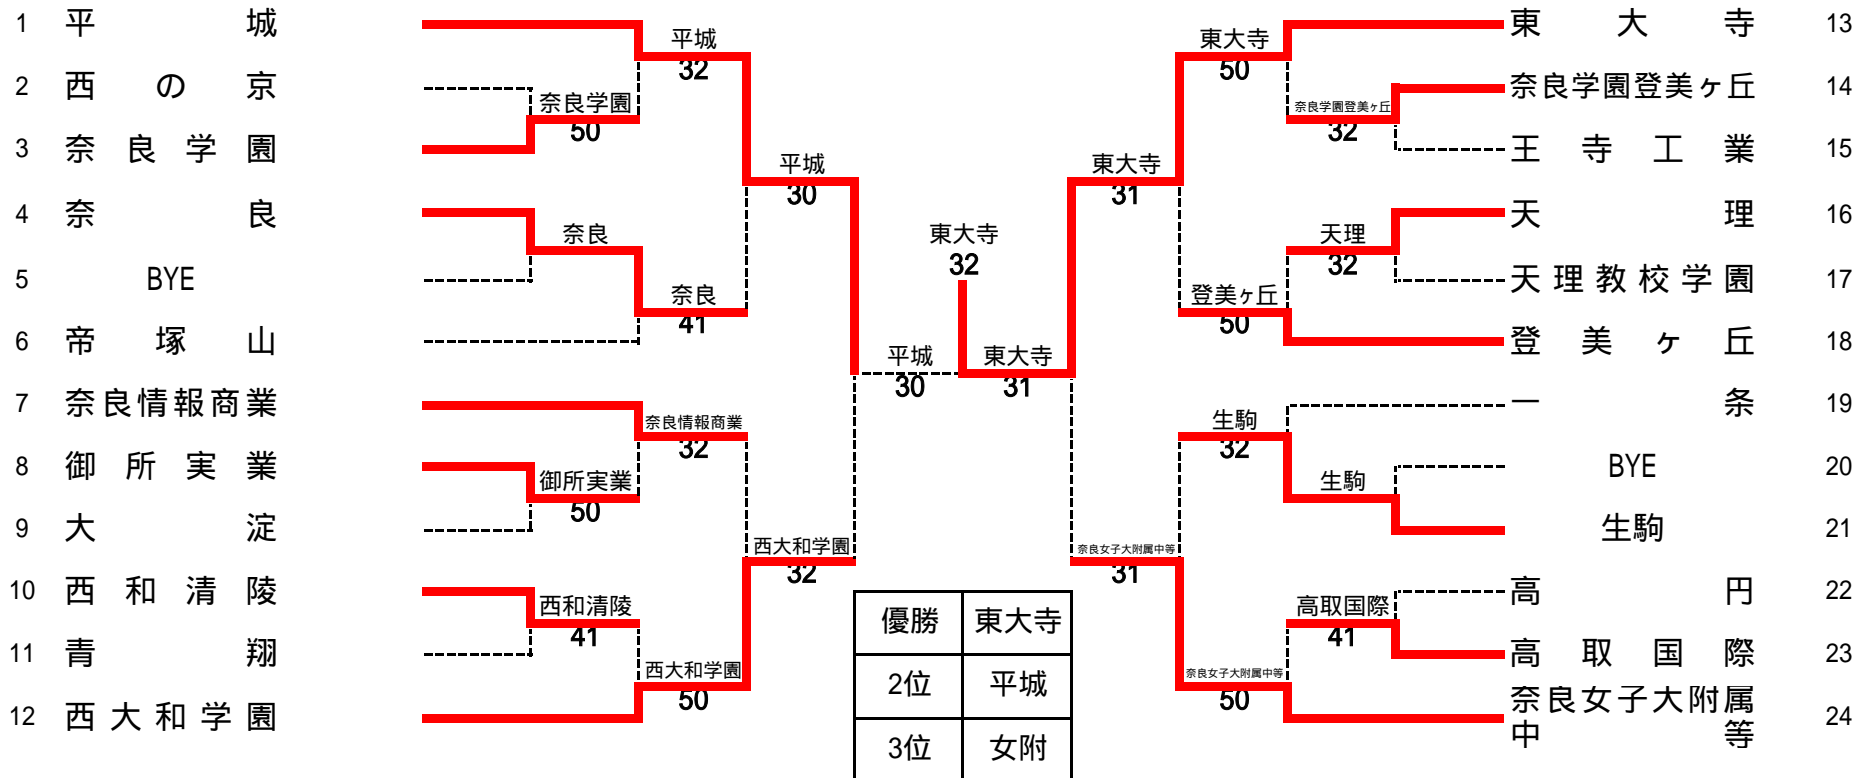

平成26年度 全国選抜高校テニス大会奈良県予選 男子団体

第一代表	東大寺
第二代表	平城

SF1	1	平城	30	西大和学園	12
S1		光田 優	32	河東 佑樹	
D1		松尾 尚徳	62	浅野 真輝	
		宮下 翔伍		永長 敬弘	
S2		鎌田 健吾	61	梶原 陸	
D2		森田 基嗣	62	新美 諒	
		岸 祐太		下村 寛治	
S3		濱野 秀	00打切	清水 登大	

FR	1	平城	23	東大寺	13
S1		光田 優	57	平川 大樹	
D1		松尾 尚徳	62	池口 達海	
		宮下 翔伍		多田 龍生	
S2		鎌田 健吾	76(4)	山根 悠太郎	
D2		森田 基嗣	46	別所 優斗	
		岸 祐太		峰田 貴弘	
S3		濱野 秀	67(1)	中津 裕貴	

SF2	13	東大寺	31	奈良女子大附属	24
S1		平川 大樹	26	木俣 健	
D1		池口 達海	60	中村 裕登	
		多田 龍生		板原 彰宏	
S2		山根 悠太郎	66打切	上田 雄大	
D2		別所 優斗	62	安田 蓮	
		峰田 貴弘		野呂 直也	
S3		中津 裕貴	61	山本 侑資	

up

第一代表決定	1	平城	31	奈良女子大附属	24
S1		光田 優	26	木俣 健	
D1		松尾 尚徳	64	板原 彰宏	
		宮下 翔伍		中村 裕登	
S2		鎌田 健吾	45打切	上田 雄大	
D2		森田 基嗣	64	野呂 直也	
		岸 祐太		安田 蓮	
S3		濱野 秀	62	山本 侑資	

三位決定	R	12	西大和学園	14	奈良女子大附属	24
S1			河東 佑樹	26	木俣 健	
D1			浅野 真輝	26	中村 裕登	
			兼山 凱		板原 彰宏	
S2			梶原 陸	26	上田 雄大	
D2			新美 諒	63	安田 蓮	
			下村 寛治		野呂 直也	
S3			清水 登大	67(4)	山本 侑資	