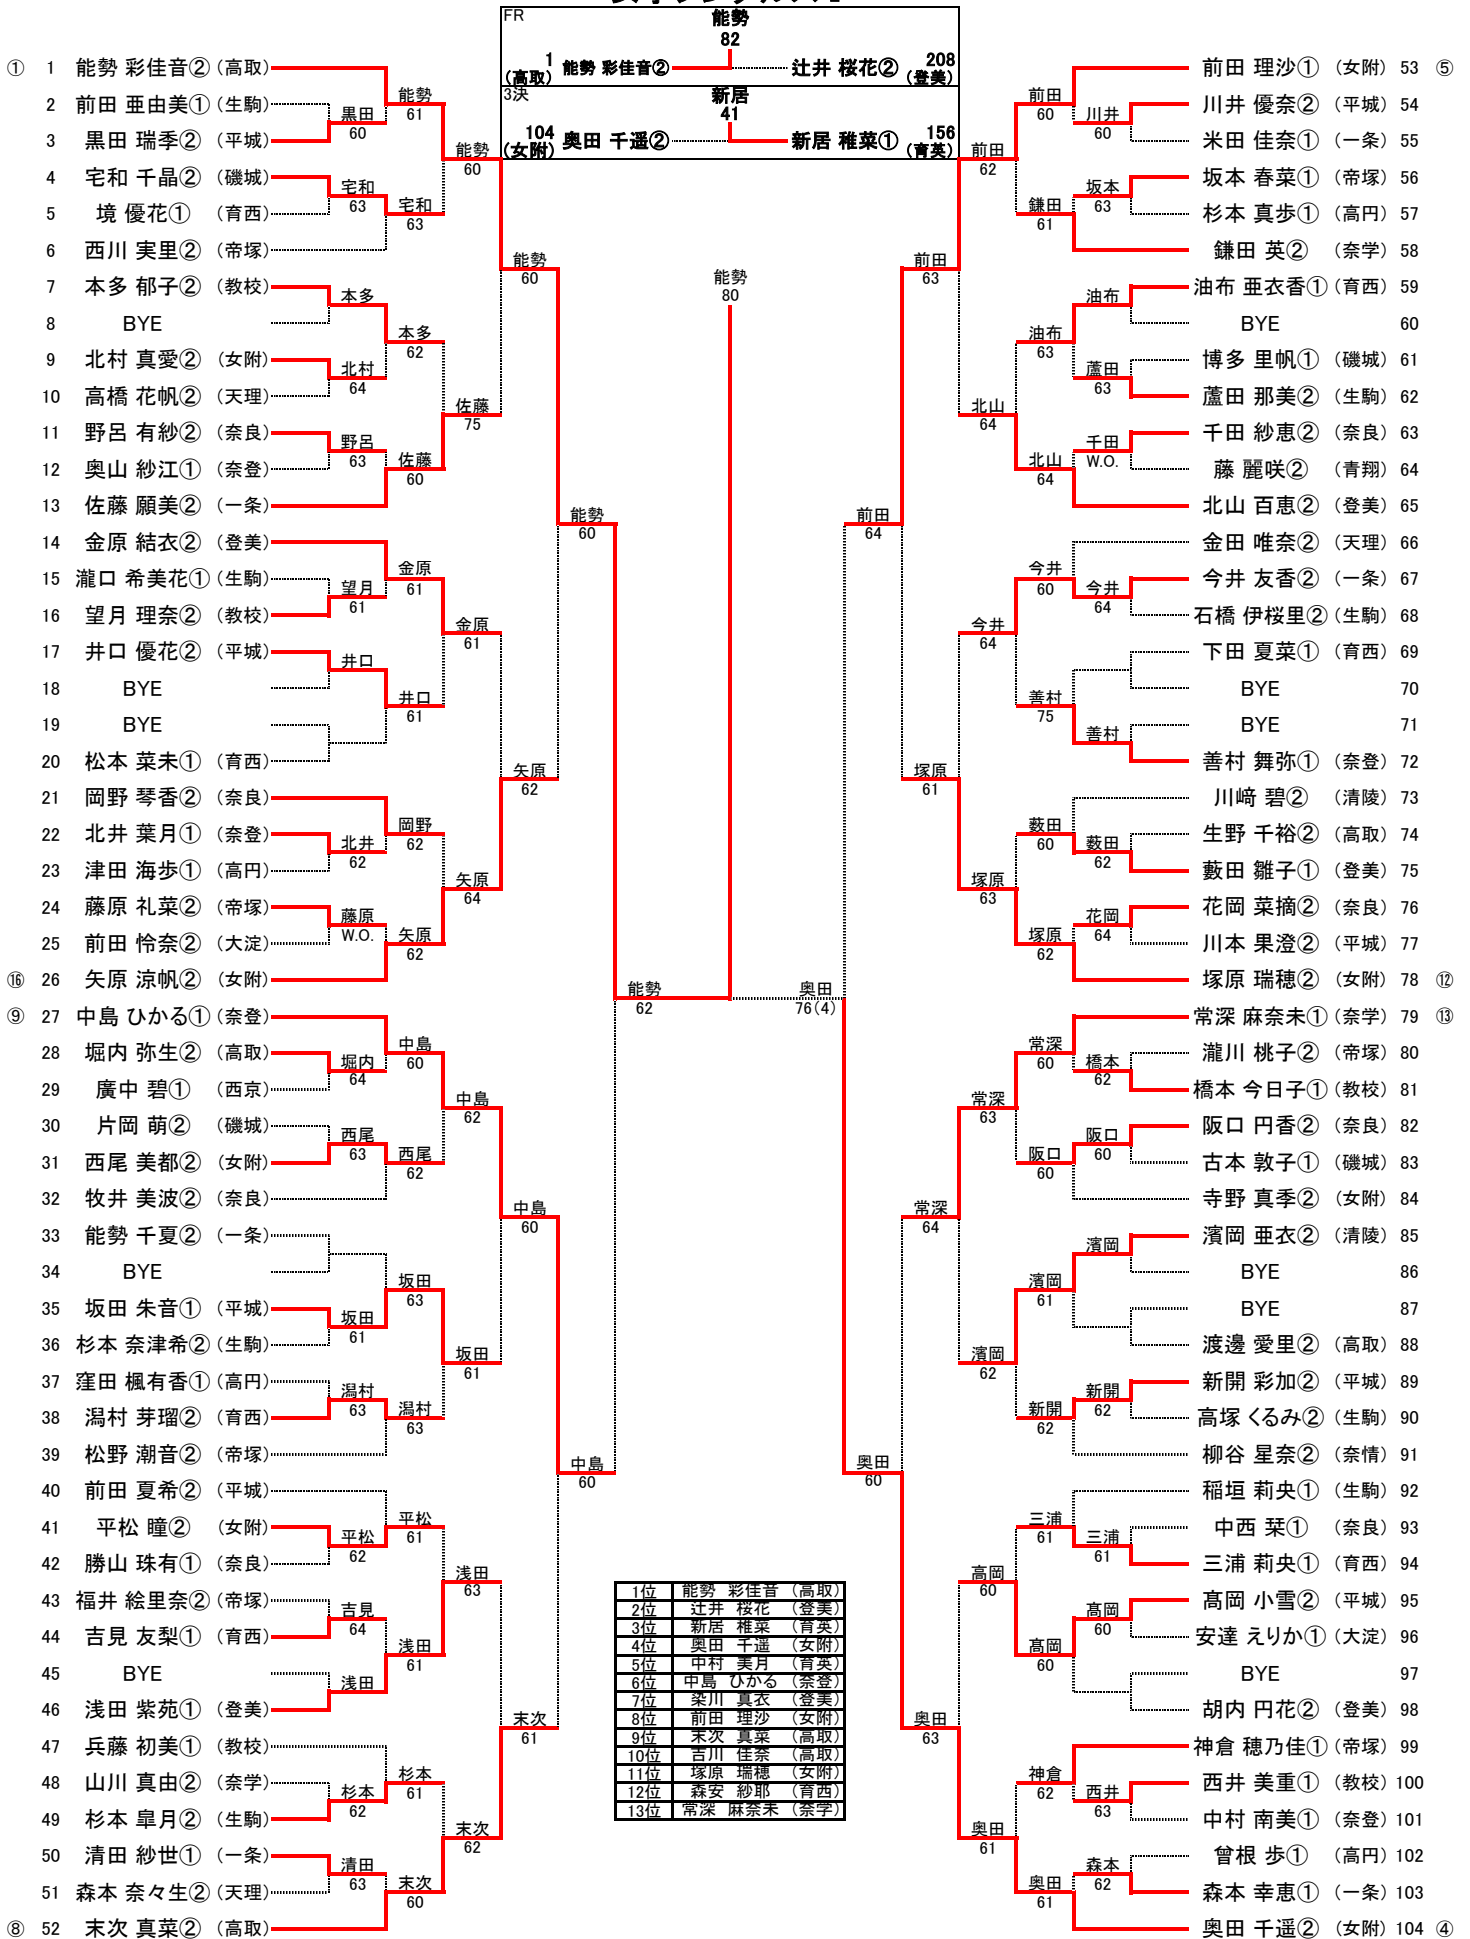

平成26年度 近畿高等学校テニス大会奈良県予選 女子シングルス I

1位	能勢 彩佳音 (高取)
2位	辻井 桜花 (登美)
3位	新居 雅菜 (育美)
4位	奥田 千遥 (女附)
5位	中村 美月 (育美)
6位	中島 ひかる (奈登)
7位	梁川 真衣 (登美)
8位	前田 理沙 (女附)
9位	末次 真菜 (高取)
10位	吉川 佳奈 (高取)
11位	塚原 瑞穂 (女附)
12位	森安 紗耶 (育西)
13位	常深 麻奈未 (奈学)