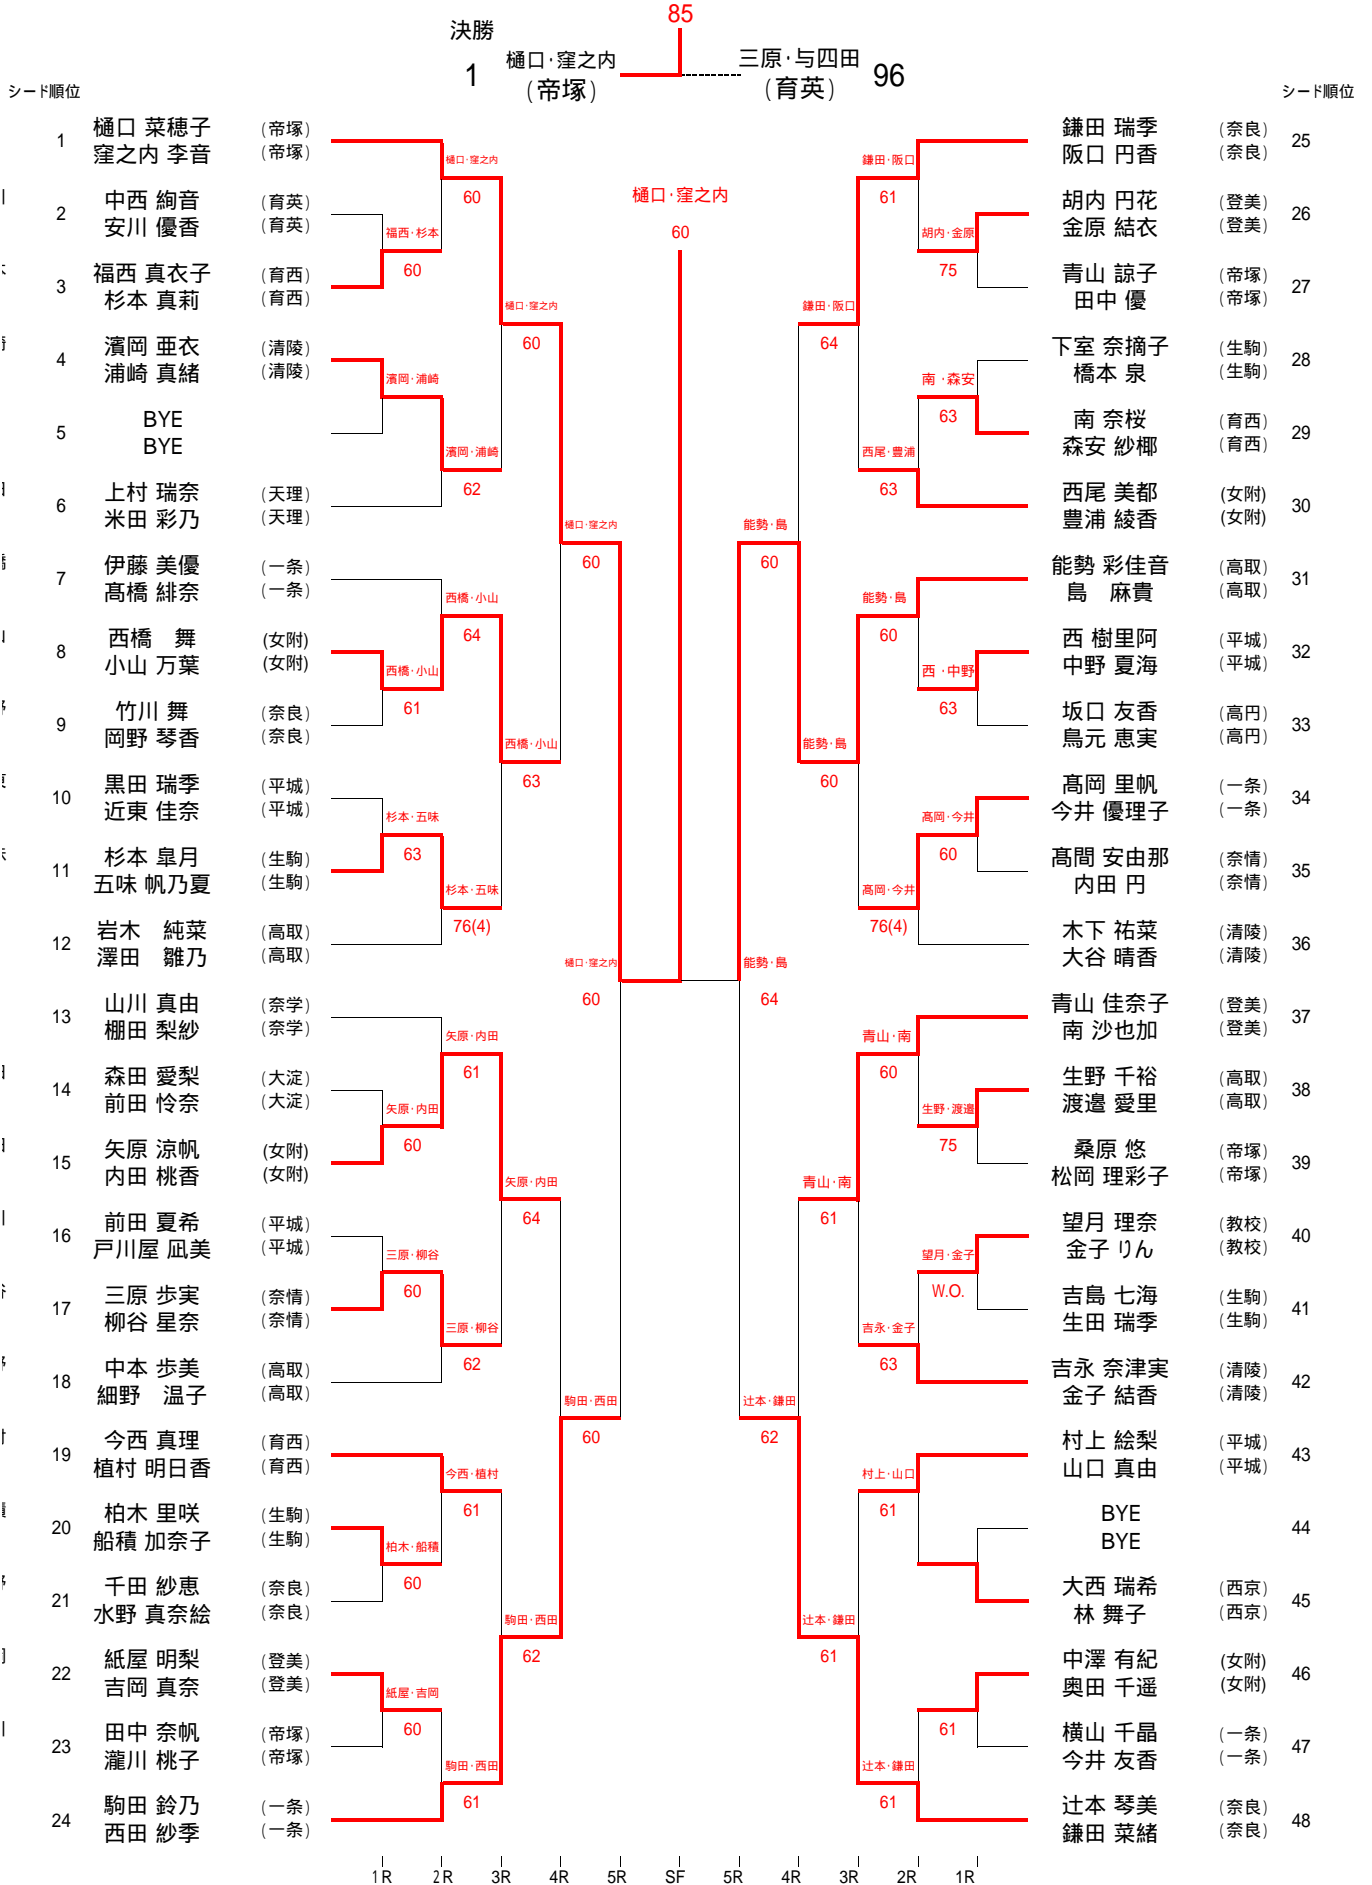

平成25年度 近畿高等学校テニス大会奈良県予選 女子ダブルス

平成25年度 近畿高等学校テニス大会奈良県予選 女子ダブルス