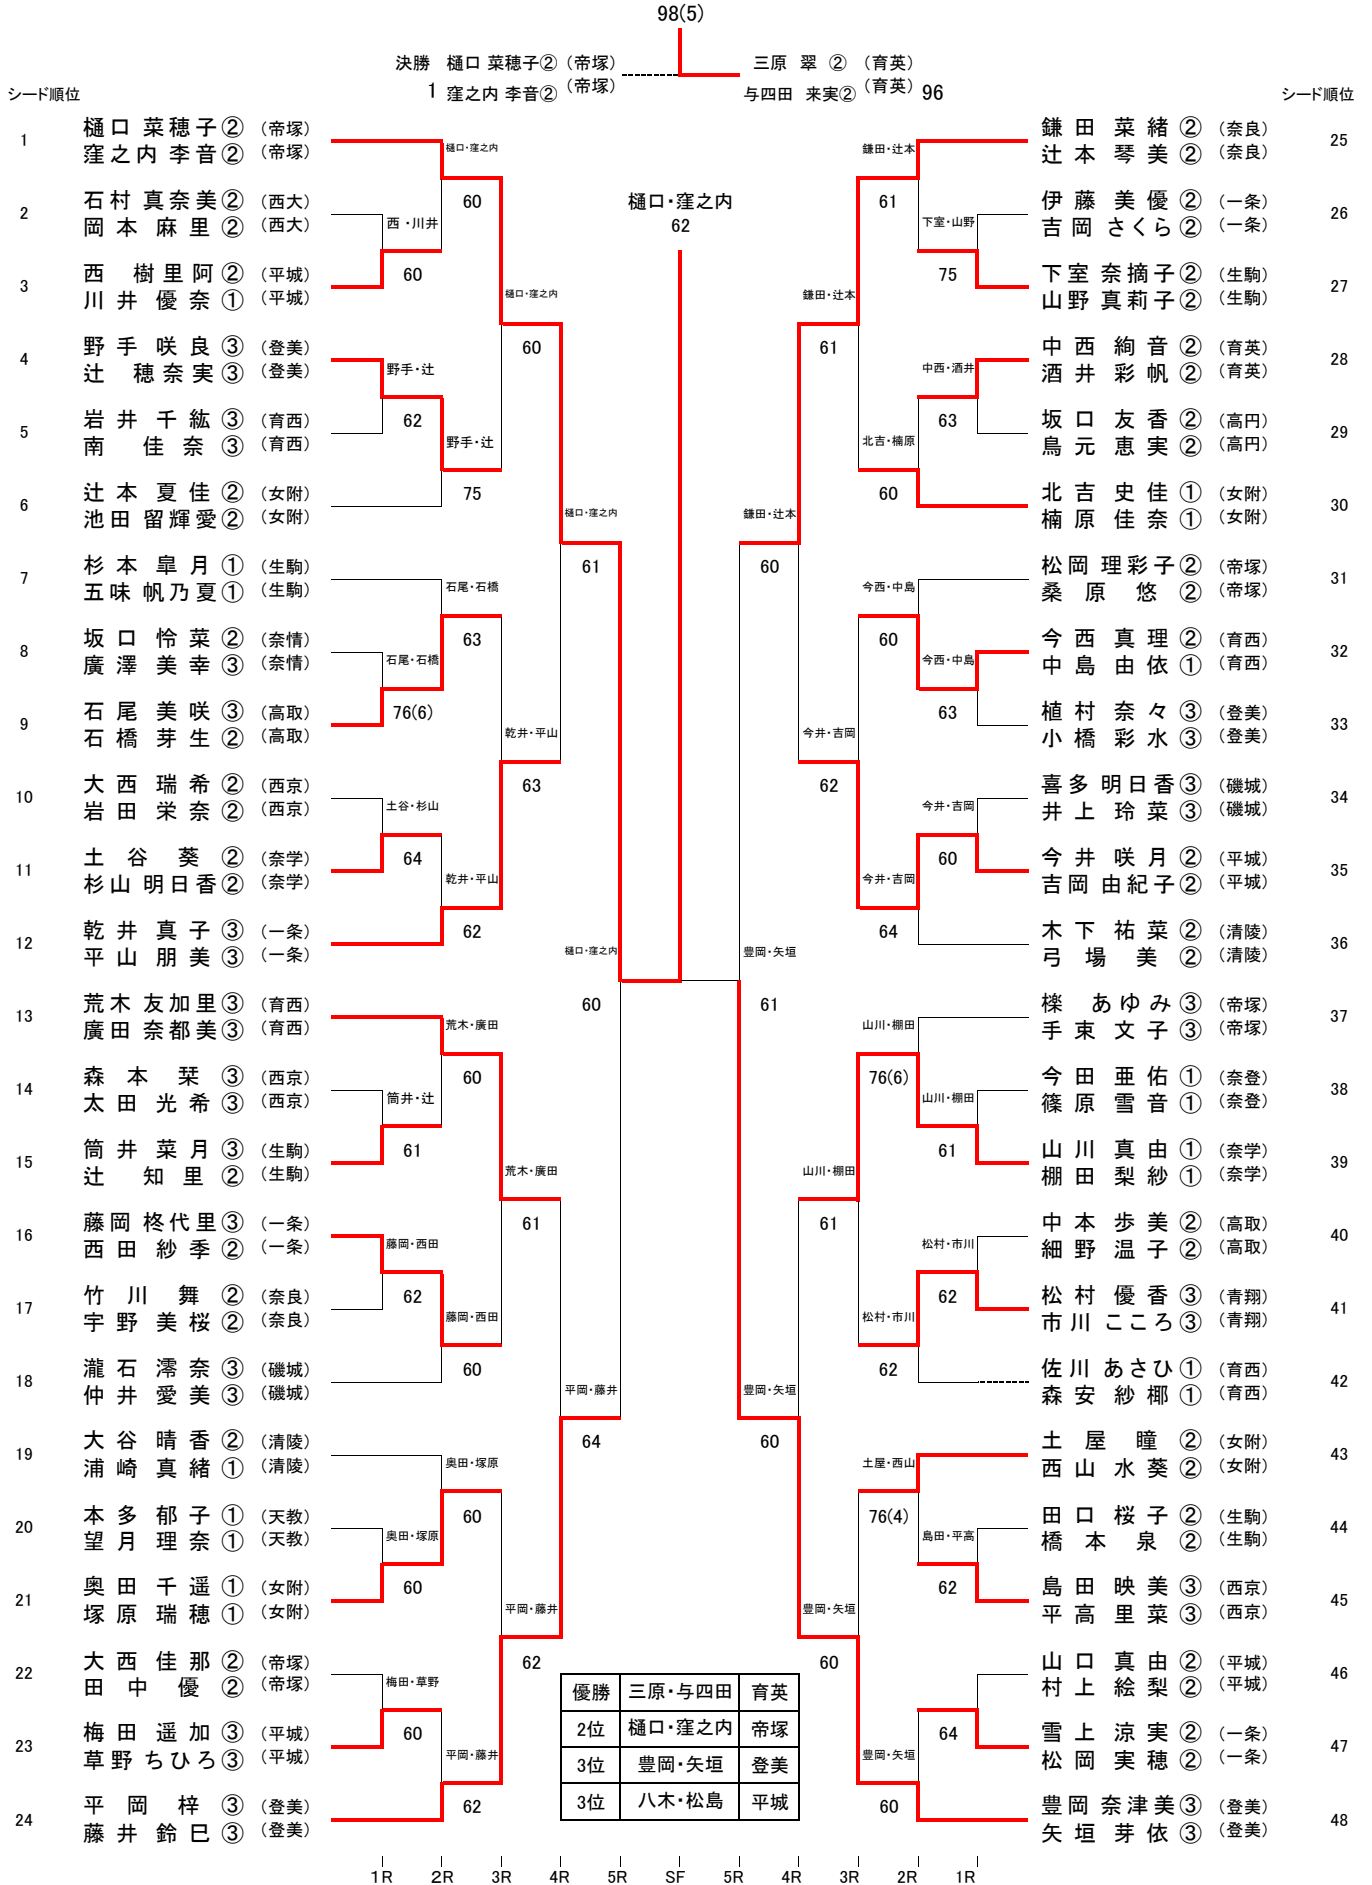

# 平成25年度 全国高等学校総合体育大会奈良県予選 女子ダブルス(Ⅰ)

# 平成25年度 全国高等学校総合体育大会奈良県予選 女子ダブルス(Ⅱ)

シード順位

シード順位