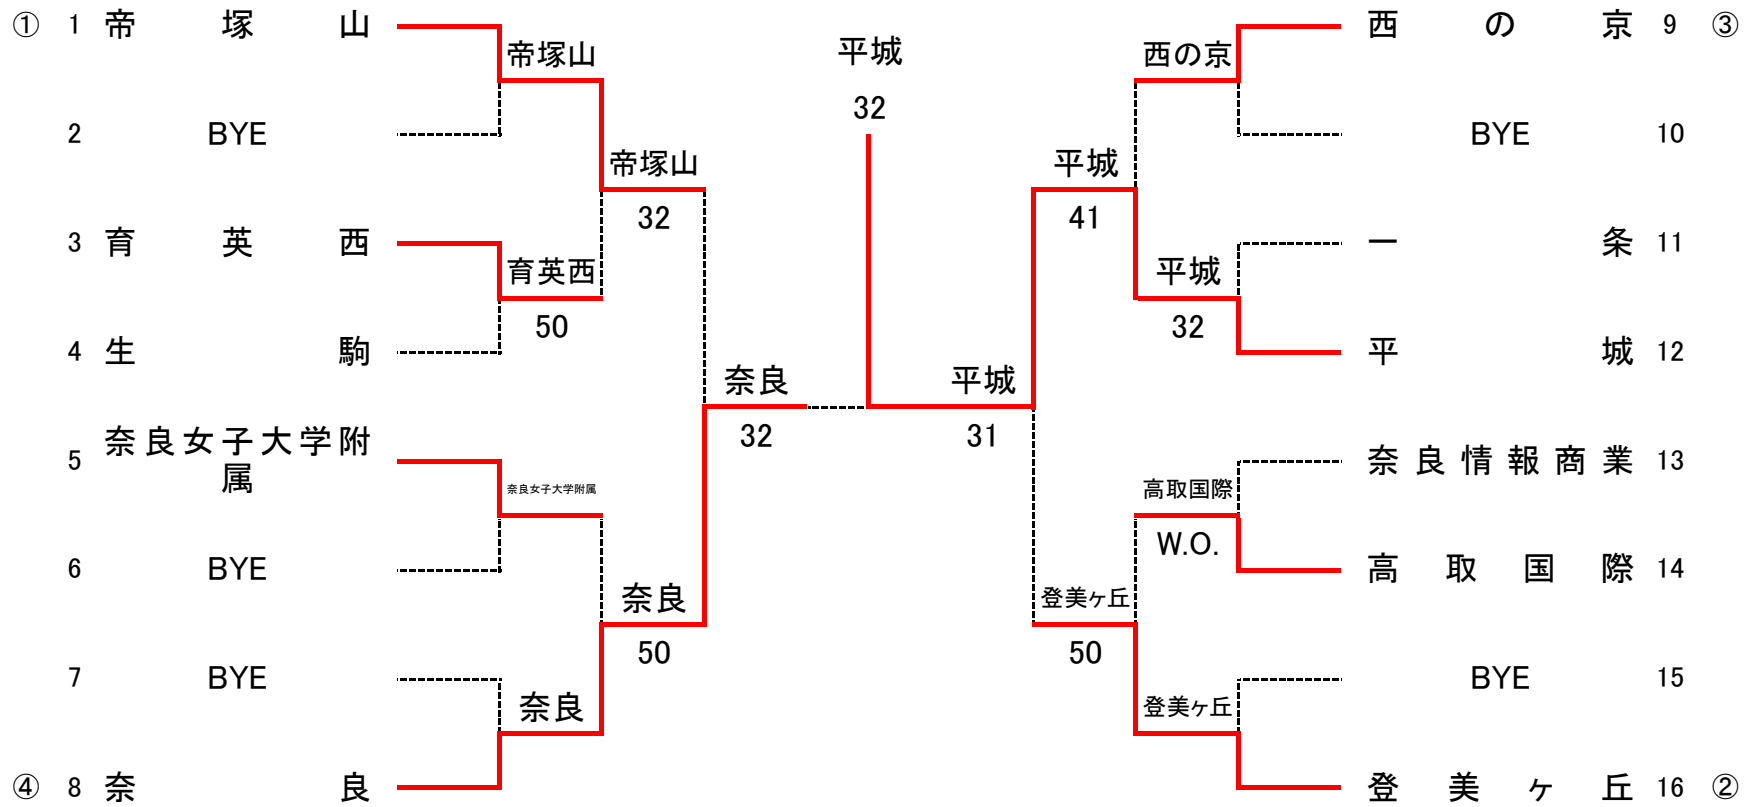

平成24年度 全国選抜高校テニス大会奈良県予選 女子団体

SFR1	1	帝塚山	23	奈良	8
D1		榎 あゆみ② 澤田 実梨①	26	岡嶋 梨央② 海原 明己②	
D2		手束 文子② 柳田 遥②	16	稲垣 玲② 高田 紗希②	
S1		樋口 菜穂子①	60	白戸 春日②	
S2		窪之内 李音①	61	鎌田 菜緒①	
S3		坂口 萌美②	16	辻本 琴美①	

up

FR	8	奈良	23	平城	12
D1		岡嶋 梨央② 海原 明己②	46	八木 みちる② 松島 梨絵②	
D2		稲垣 玲② 高田 紗希②	26	奥 映理菜② 高田 茉奈②	
S1		白戸 春日②	60	梅田 遥加②	
S2		鎌田 菜緒①	63	谷口 真歩①	
S3		辻本 琴美①	36	倉橋 舞②	

up

SFR2	12	平城	31	登美ヶ丘	16
D1		八木 みちる② 松島 梨絵②	61	平岡 梓② 藤井 鈴巳②	
D2		奥 映理菜② 高田 茉奈②	64	辻 穂奈実② 久郷 彩霞②	
S1		梅田 遥加②	06	豊岡 奈津美②	
S2		谷口 真歩①	64	矢垣 芽依②	
S3		倉橋 舞②	23打切	藤原 舞花②	

up

up

立決定	1	帝塚山	32	登美ヶ丘	16
D1		坂口 萌美② 手束 文子②	16	平岡 梓② 藤井 鈴巳②	
D2		榎 あゆみ② 柳田 遥②	26	辻 穂奈実② 久郷 彩霞②	
S1		樋口 菜穂子①	61	豊岡 奈津美②	
S2		窪之内 李音①	60	矢垣 芽依②	
S3		澤田 実梨①	61	藤原 舞花②	