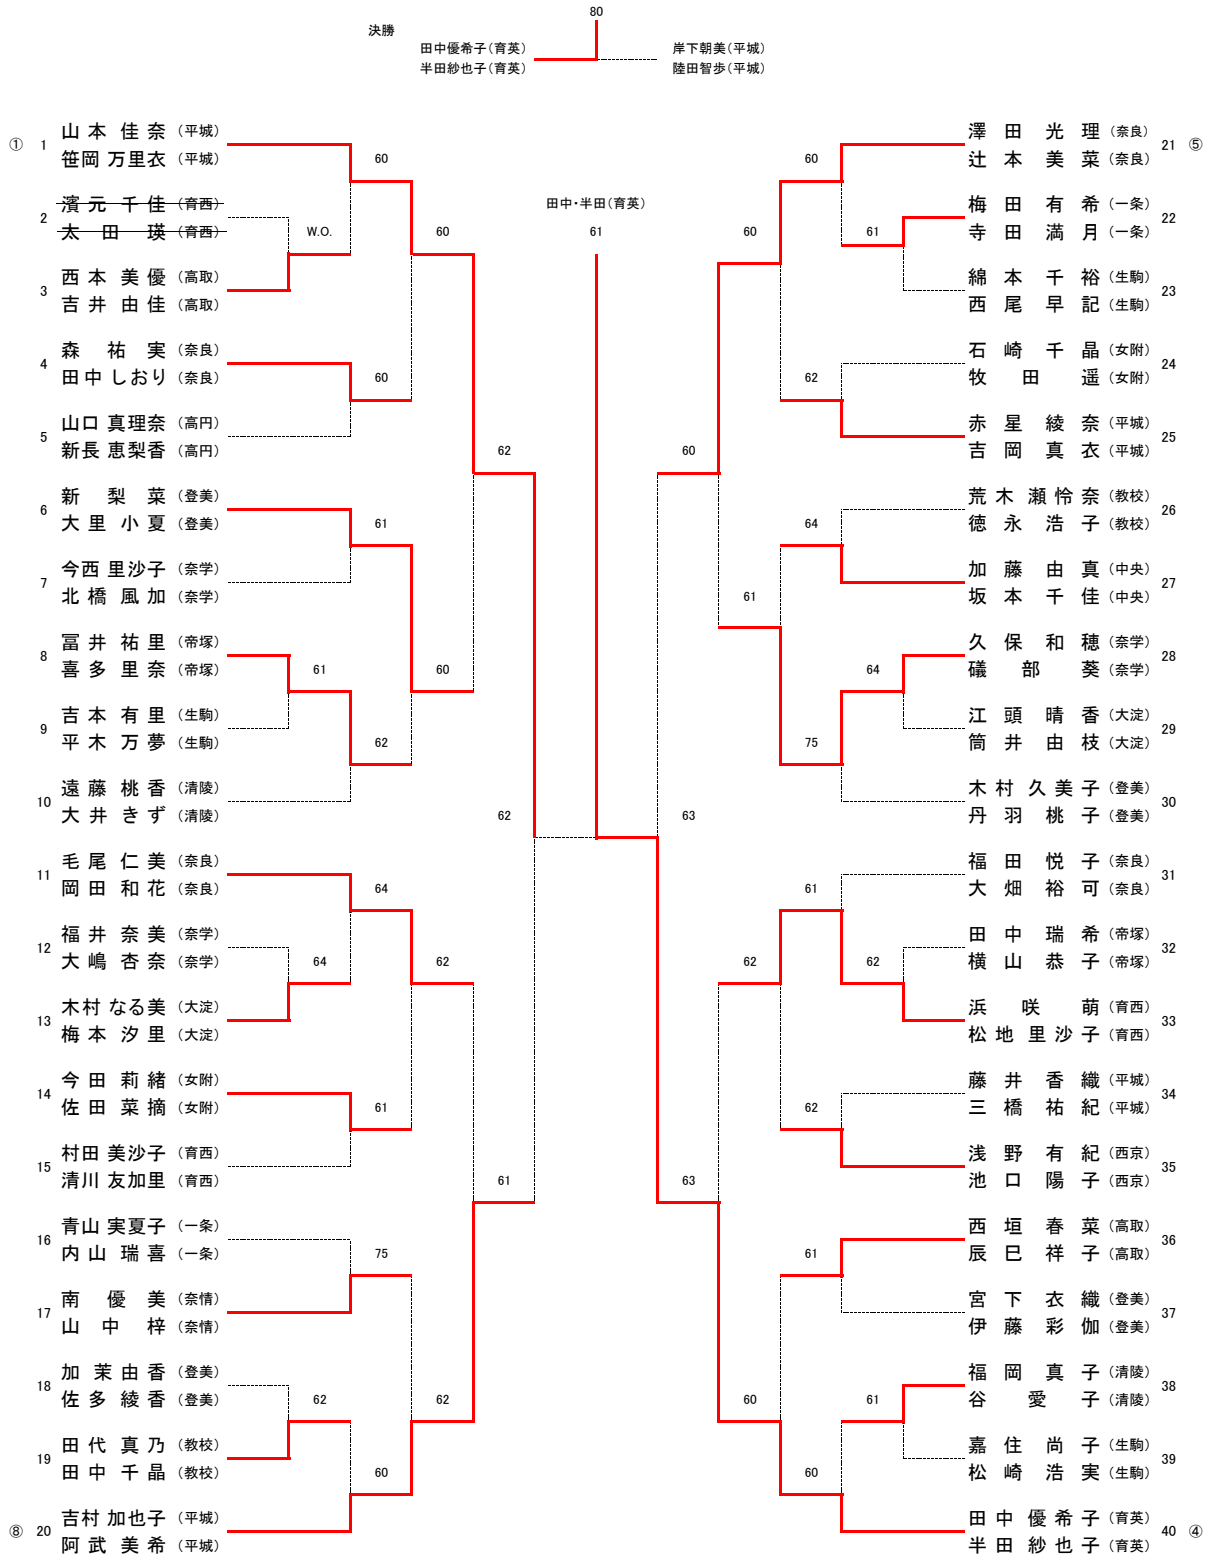

平成22年度 近畿高等学校テニス大会奈良県予選 女子ダブルス〔I〕

平成22年度 近畿高等学校テニス大会奈良県予選
女子ダブルス〔Ⅱ〕