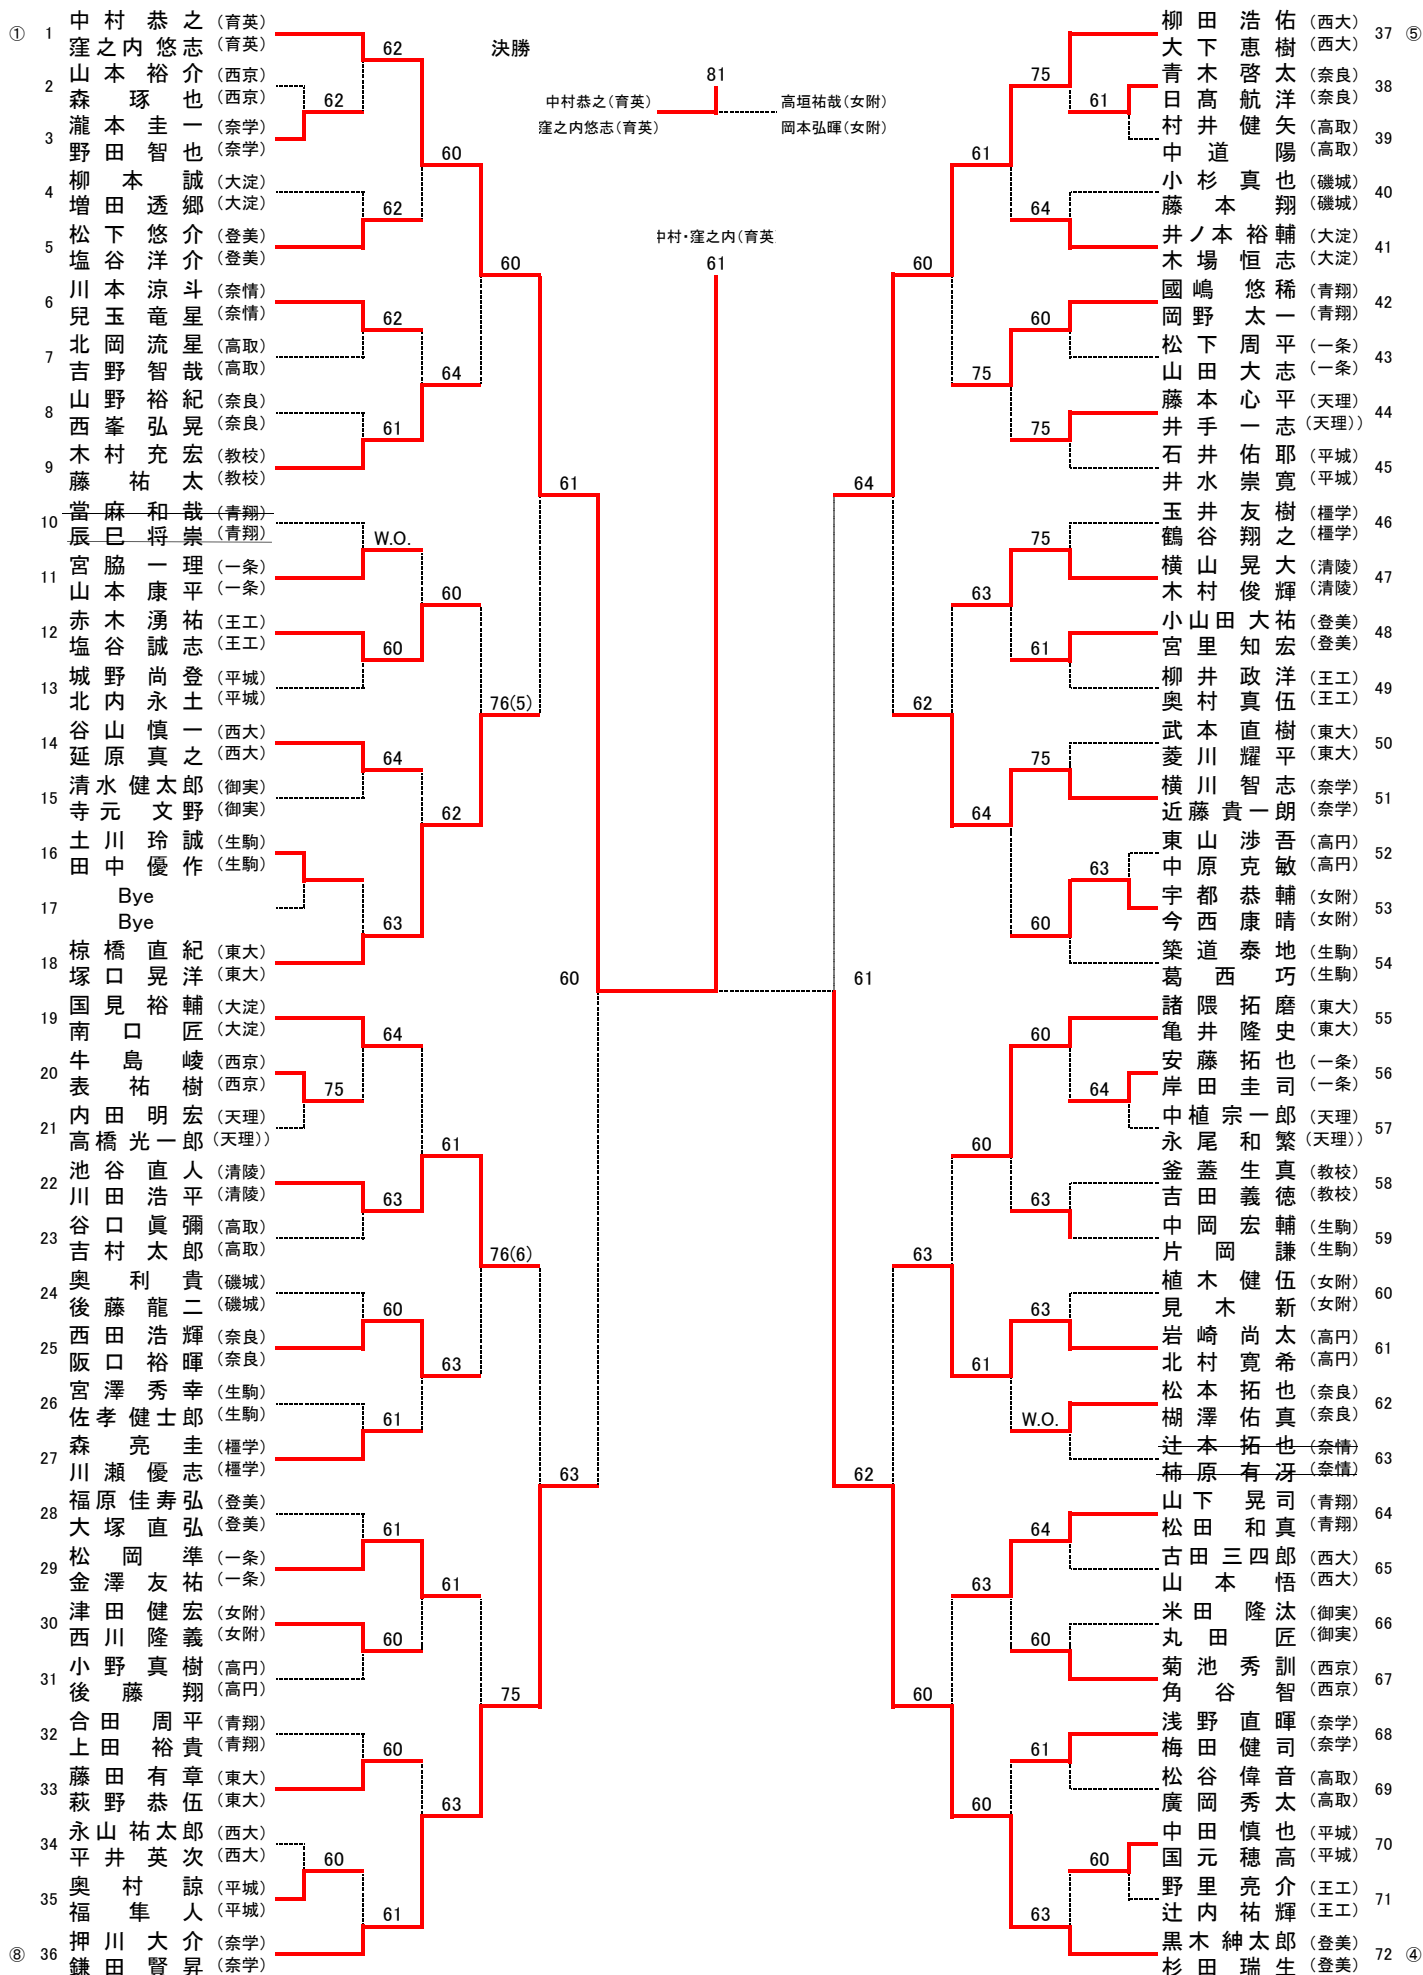

平成22年度 近畿高等学校テニス大会奈良県予選結果  
男子ダブルス(Ⅰ)

平成22年度 近畿高等学校テニス大会奈良県予選結果  
男子ダブルス(Ⅱ)

順位	選手名	所属校	スコア	選手名	所属校	スコア
73	神竹井	奈良	61	高岡山岡	奈良	64
74	内本	高取	64	垣本	生駒	60
75	辻中	高取	75	山本	生駒	61
76	奥西	青翔	62	岡中	奈良学	60
77	辰光	青翔	62	津本	奈良学	60
78	八尾	西大	63	中山	青翔	64
79	矢野	西大	60	加藤	青翔	60
80	信塚	東大	60	池田	清陵	61
81	島本	東大	60	村上	清陵	60
82	中嶋	平城	63	池田	榎学	61
83	西村	平城	60	下村	榎学	64
84	春里	登美	75	辻井	登美	60
85	中原	登美	64	藤井	登美	60
86	本谷	西京	63	藤加	東大	60
87	林託	西京	62	西原	奈良情	75
88	吉川	教校	63	岡松	高円	61
89	勝山	教校	62	西大	高円	61
90	小泉	奈良情	63	大井	一条	63
91	矢竹	生駒	63	田口	一条	63
92	森下	生駒	76(3)	外川	奈良	63
93	小西	榎学	61	河野	奈良	61
94	森藤	榎学	64	坂口	西大	61
95	守屋	天理	61	乾江	平城	61
96	川原	天理	64	吉村	王工	62
97	内藤	奈良学	61	辻谷	王工	61
98	伊勢	奈良学	63	福島	大淀	61
99	岸川	一条	63	安藤	大淀	63
100	坂口	一条	60	西川	高取	63
101	中池	清陵	60	前山	高取	62
102	山谷	女附	61	上村	御実	61
103	中山	女附	75	今川	御実	61
104	中東	大淀	61	沓脱	教校	61
105	辻岡	大淀	61	Bye	教校	61
106	竹内	王工	62	堀樫	天理	61
107	酒井	王工	62	Bye	天理	60
108	小山	平城	62	堀樫	天理	61
109	宮野	平城	64	山智	天理	60
110	下井	奈良	64	山下	磯城	62
111	植村	奈良	61	鈴木	磯城	62
112	服部	登美	61	渡瀬	奈良学	62
113	認谷	登美	60	浅野	奈良学	62
114	松邊	高円	62	平原	高取	61
115	渡野	高円	62	岡嶋	高取	60
116	平野	女附	60	武道	西京	60
117	島倉	女附	64	品川	一条	60
118	箱崎	一条	64	松崎	一条	60
119	稲本	清陵	64	丸岡	清陵	60
120	開田	清陵	75	森崎	高円	60
121	仲野	高円	64	岩崎	高円	60
122	村田	高円	64	西崎	高円	61
123	臼井	平城	61	堂地	平城	63
124	伊藤	平城	61	政木	王工	64
125	鎌塚	王工	76(6)	堀口	王工	62
126	杉田	奈良	60	川上	奈良	62
127	上北	奈良	60	橋爪	奈良	62
128	坂本	登美	61	鹿野	登美	64
129	山根	登美	63	黒田	登美	64
130	勝村	東大	63	大出	東大	62
131	増尾	東大	61	沢田	東大	62
132	寺島	東大	63	瀧井	青翔	62
				神	青翔	76(2)
				中	西大	
				長	育英	
				川	育英	
				谷	育英	
				川	育英	
				川	育英	