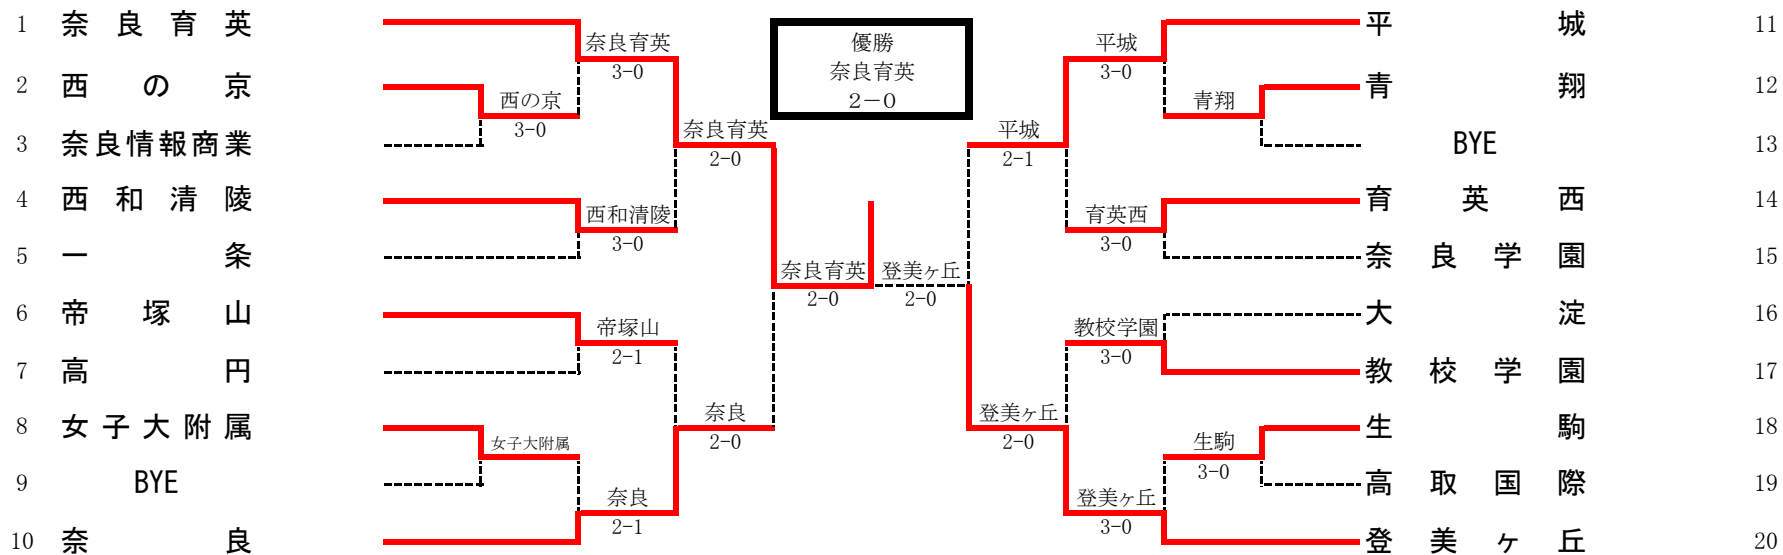

平成22年度 全国高等学校総合体育大会奈良県予選 兼
 第100回全国高等学校テニス選手権大会奈良県予選

女子団体

記録

練習用ページ版

1R1	2	西の京	3-0	奈良情報商業	3
D	浅野有紀	60	猪俣莉奈	浅野友希	
S1	山口綾子	64	森岡明莉		
S2	中井愛実	62	泉尾有紀		

2R1	1	奈良育英	3-0	西の京	2
D	藤原玉穂	60	中井愛実	浅野有紀	
S1	田中優希子	60	村枝七菜		
S2	半田沙也子	60	山口綾子		