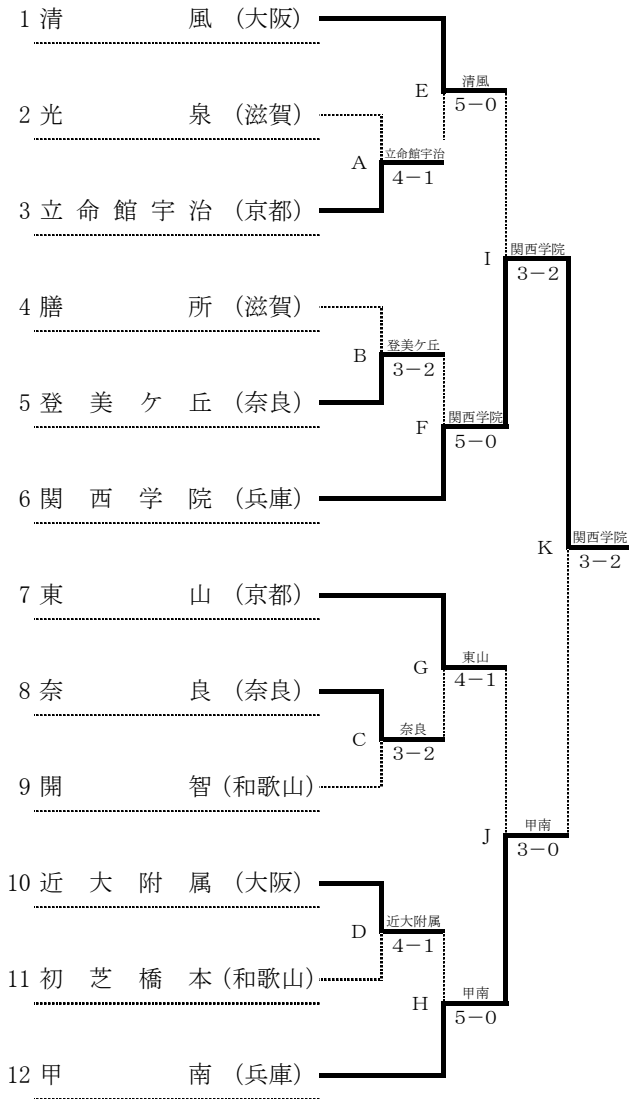

第31回全国選抜高校テニス大会近畿地区大会

平成20年11月22日(土)～23日(日)
奈良県 奈良県立権原公苑明日香庭球場

男子本戦

順 位

1位	関 西 学 院	高等学校
2位	甲 南	高等学校
3位	清 風	高等学校
4位	東 山	高等学校
5位	立 命 館 宇 治	高等学校
6位	光 泉	高等学校
7位	近 大 附 属	高等学校
8位	登 美 ヶ 丘	高等学校
9位	奈 良	高等学校
10位	開 智	高等学校
11位	初 芝 橋 本	高等学校
12位	膳 所	高等学校

順位決定戦

※今大会ですすで対戦している場合には、試合を行わず、その勝者を順位決定戦の勝者とする。
 また、順位決定戦の各順位決定最終戦では、天候等により大会のシード順位が優先される場合がある。

シ ー ド 順 位

- 1位 清 風 (大 阪)
- 2位 甲 南 (兵 庫)
- 3位 関 西 学 院 (兵 庫)
- 4位 東 山 (京 都)

第31回 全国選抜高校テニス大会近畿地区大会 (男子)団体 対戦記録 (本戦)

平成20年11月22日～23日

11月22日(土) 第一日目

1 回戦

学校名	光泉	1-4	立命館宇治
S1	奥田 圭都	4-6	上田 知季
D1	田中 敏基	2-6	佐藤 京介
	久保 翔太		西田 健吾
S2	大江 博康	4-6	北野 暢平
D2	梅津 圭	6-1	多田 光佑
	伊賀 恵佑		吉田 大輝
S3	南 直貴	4-6	山本 聖

1 回戦

学校名	膳所	2-3	登美ヶ丘
S1	砂田 知也	6-2	井口 航輝
D1	寺北 泰久	1-6	貞森 栄志
	上田 耀平		羽室 行光
S2	伊藤 好崇	6-2	中島 貴宏
D2	齊藤 祐也	3-6	山本 悠人
	黒野 浩幹		渡辺 俊樹
S3	大谷 温巳	1-6	池谷 謙