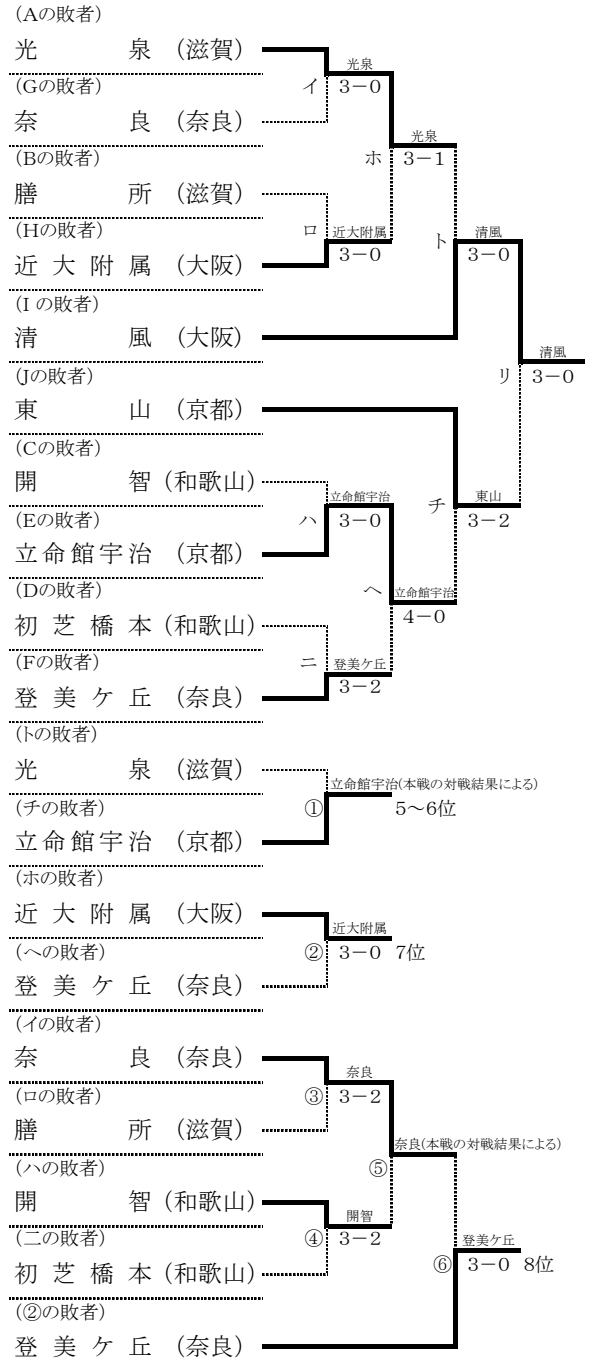

第31回全国選抜高校テニス大会近畿地区大会

平成20年11月22日(土)～23日(日)
奈良県 奈良県立権原公苑明日香庭球場

男子本戦

順 位

1位	関 西 学 院	高等学校
2位	甲 南	高等学校
3位	清 風	高等学校
4位	東 山	高等学校
5位	立 命 館 宇 治	高等学校
6位	光 泉	高等学校
7位	近 大 附 属	高等学校
8位	登 美 ヶ 丘	高等学校
9位	奈 良	高等学校
10位	開 智	高等学校
11位	初 芝 橋 本	高等学校
12位	膳 所	高等学校

順位決定戦

※今大会ですすで対戦している場合には、試合を行わず、その勝者を順位決定戦の勝者とする。
 また、順位決定戦の各順位決定最終戦では、天候等により大会のシード順位が優先される場合がある。

シ ー ド 順 位

- 1位 清 風 (大 阪)
- 2位 甲 南 (兵 庫)
- 3位 関 西 学 院 (兵 庫)
- 4位 東 山 (京 都)

第31回 全国選抜高校テニス大会近畿地区大会 (男子)団体 対戦記録 (本戦)

平成20年11月22日～23日

11月22日(土) 第一日目

1 回戦

学校名	光泉	1-4	立命館宇治
S1	奥田 圭都	4-6	上田 知季
D1	田中 敏基	2-6	佐藤 京介
	久保 翔太		西田 健吾
S2	大江 博康	4-6	北野 暢平
D2	梅津 圭	6-1	多田 光佑
	伊賀 恵佑		吉田 大輝
S3	南 直貴	4-6	山本 聖

1 回戦

学校名	膳所	2-3	登美ヶ丘
S1	砂田 知也	6-2	井口 航輝
D1	寺北 泰久	1-6	貞森 栄志
	上田 耀平		羽室 行光
S2	伊藤 好崇	6-2	中島 貴宏
D2	齊藤 祐也	3-6	山本 悠人
	黒野 浩幹		渡辺 俊樹
S3	大谷 温巳	1-6	池谷 謙